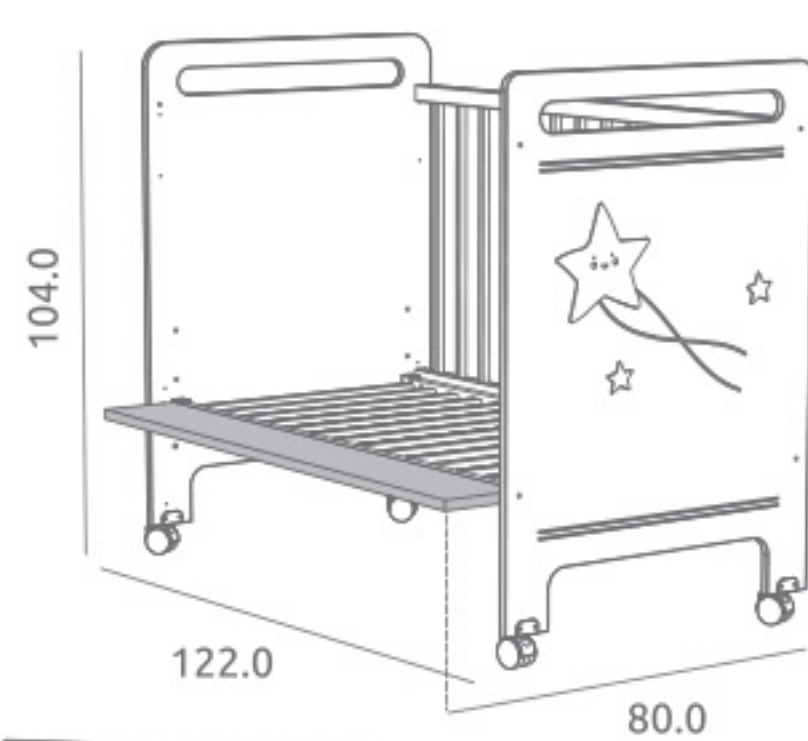

VERSIÓN CUNA-COLECHO
con kit colecho opcional aplicado