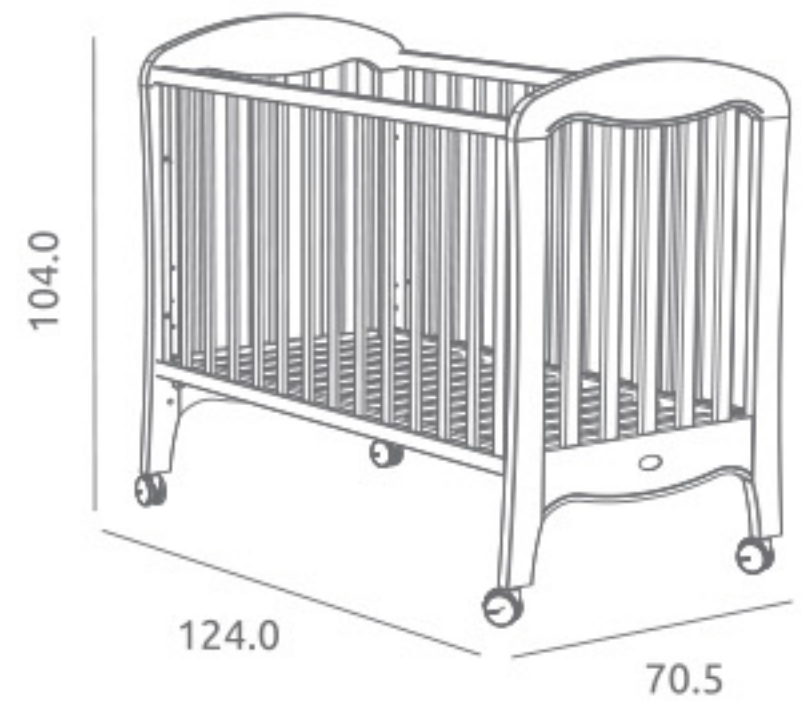

KIT COLECHO opcional
Ref.04838

VERSIÓN CUNA
Ref.12682