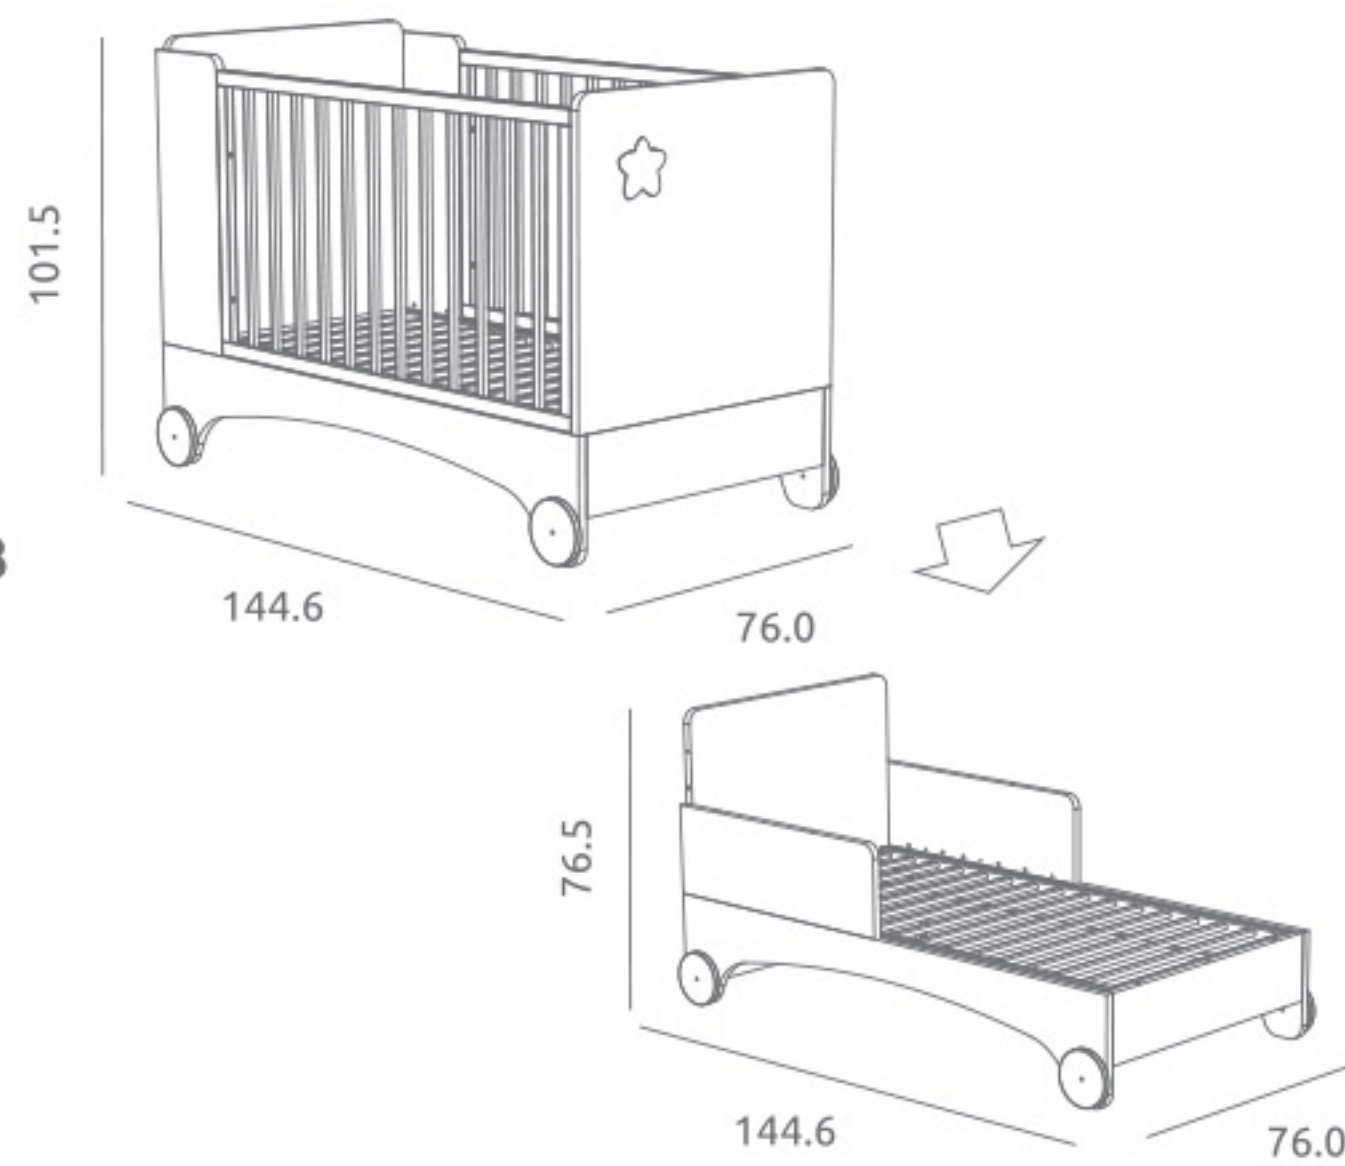

Descripción

Colores

Cuna Stella ref.04722:

Medidas internas: 120 x 60 cm
3 posiciones de somier
Lateral fijo con sistema oculto
Ruedas traseras giratorias
Material: Madera de pino / MDF lacado / Tablero melaminizado

Cuna-cama Stella ref.04723:

Medidas internas: 140 x 70 cm
3 posiciones de somier en cuna
Lateral fijo con sistema oculto
Incluye ruedas traseras giratorias y protectores laterales de cama
Material: Madera de pino / MDF lacado / Tablero melaminizado

Cómoda-Vestidor Cool ref.07954:

Medidas: 46.5 x 73.0 x 101.0 cm
Incluye ruedas giratorias con freno
Material: Tablero melaminizado / MDF lacado

Incluye colchón vestidor
Color: Blanco
Medidas: 72.5 x 42.6 x 7.8 cm

Ref.04723