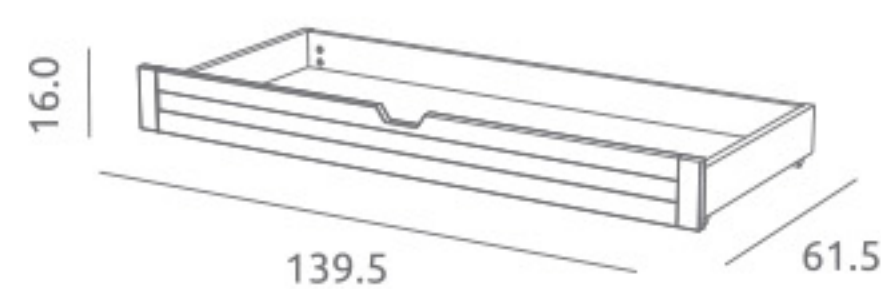

Cajón de Cuna-Cama ref.01951:

Opcional
Material: Madera de pino / MDF lacado

Kit conversión en sofá ref.02628:

Opcional
Material: Madera de pino / MDF lacado

Colores

Blanco Mate