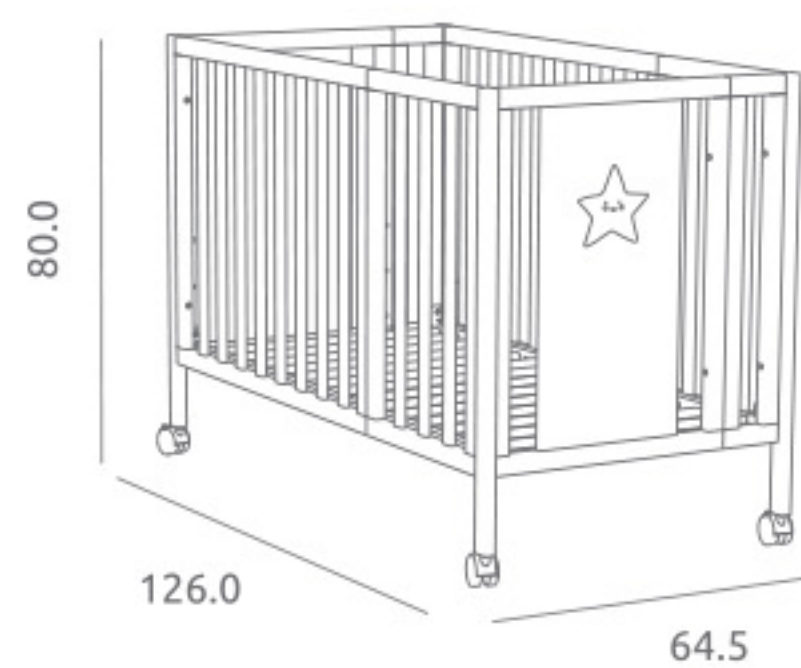

Ref.04842

Descripción

Cuna Evo ref.04842:

Medidas internas en version cuna: 120 x 60 cm
3 posiciones de somier
Incluye ruedas giratorias con freno, somier y extensiones
Material: Madera de pino / MDF lacado / Tablero melaminizado

Colchón de muelles para cuna opcional **ref.08308:**
Medidas internas: 117.0 x 59.0 x 13.0 cm

Convertida en minicuna
Medidas internas en version minicuna: 80 x 50 cm
3 posiciones de somier
Incluye ruedas giratorias con freno y colchón de minicuna

Convertida en minicuna-colecho
5 posiciones de somier
Incluye ruedas giratorias con freno, colchón de minicuna y kit colecho con colchón de suplemento.