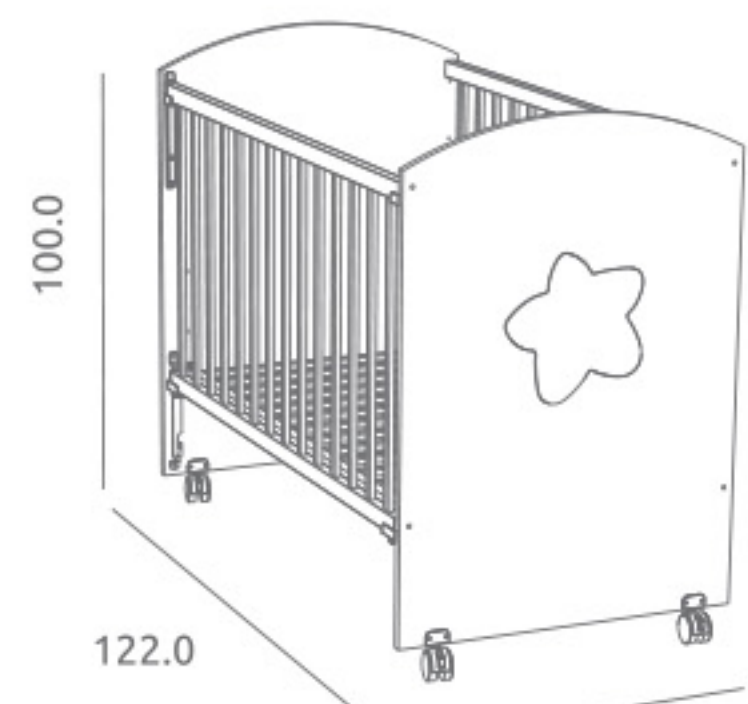

VERSIÓN CUNA
Ref.16962

VERSIÓN CUNA-COLECHO
con kit colecho opcional aplicado