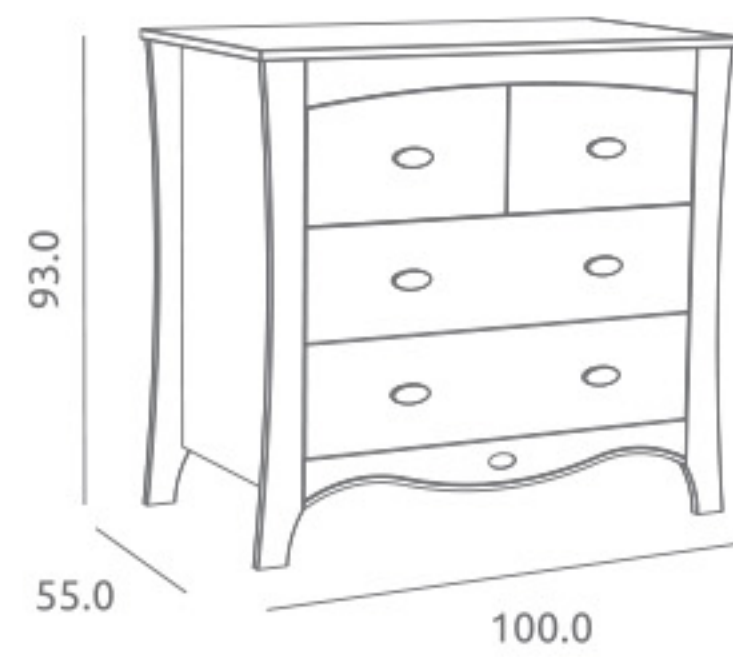

Ref.42684

Descripción

Cuna Victoria ref.12682:

Medidas internas: 120 x 60 cm
3 posiciones de somier en versión cuna / 5 posiciones de somier en versión cuna-colecho con kit colecho opcional aplicado
Lateral abatible con sistema oculto
Ruedas giratorias con freno
Material: Madera de pino / MDF lacado