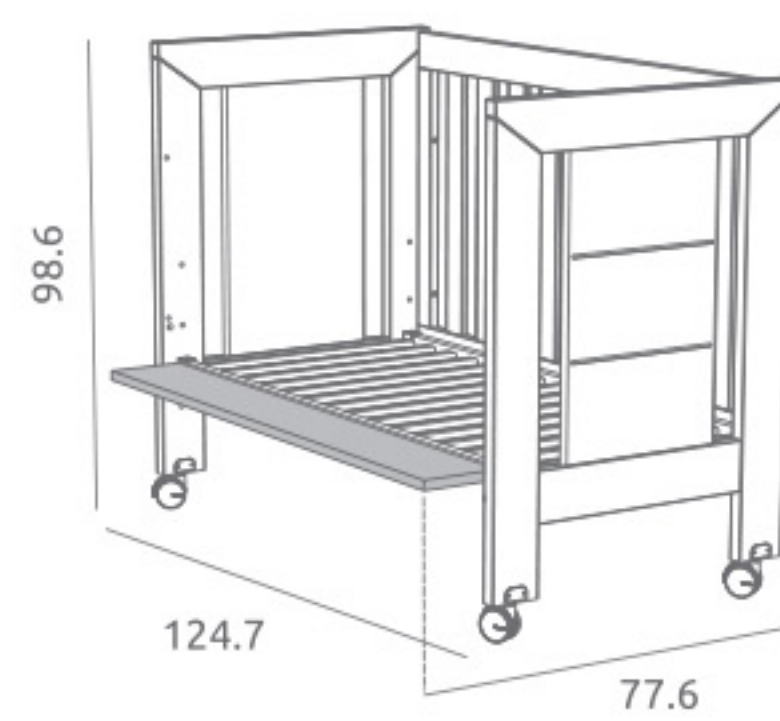

### Armario Faro ref.05215:

Medidas: 52.0 x 101.5 x 190.0 cm  
Armario 2 puertas y 2 cajones  
Vestido con 3 estantes interiores y 1 barra de colgar  
Incluye juego de patas  
Material: Madera de pino / MDF lacado

### Armario Nuova ref.04775:

Medidas: 100.0 x 52.0 x 190.0 cm  
Armario 2 puertas y un cajón grande con amortiguador incluido  
Vestido con 1 estante grande, 4 pequeñas y 1 barra de colgar  
Material: Haya / MDF lacado

### Cómoda Nuova Maxi ref.44774:

Medidas: 110.0 x 52.0 x 90.0 cm  
4 cajones con amortiguadores  
Material: Haya / MDF lacado

VERSIÓN CUNA  
Ref.14682

VERSIÓN CUNA-COLECHO  
con kit colecho opcional aplicado