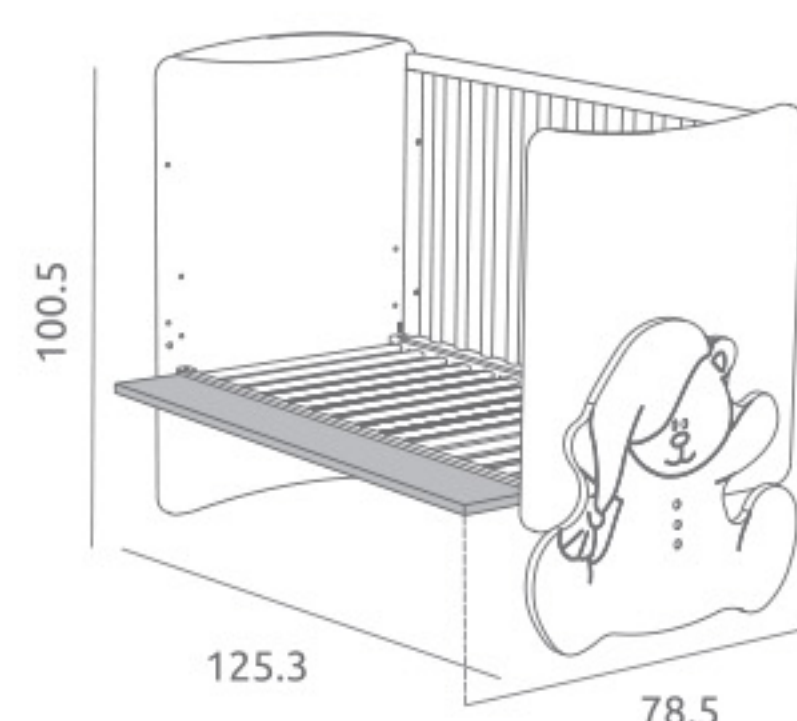

Incluye: Tablero melaminizado, colchón de espuma, hebillas y tornillería para fijar la cuna a la cama.

Medidas: 55.0 x 102.0 x 193.5 cm

Armario 2 puertas

Vestido con 5 estantes interiores y 1 barra de colgar

Incluye juego de patas

Material: MDF lacado / Tablero melaminizado

Medidas: 54.5 x 122.0 x 99.0 cm

2 puertas y 4 estantes interiores

Incluye juego de patas

Material: MDF lacado / Tablero melaminizado

Descripción

Colores