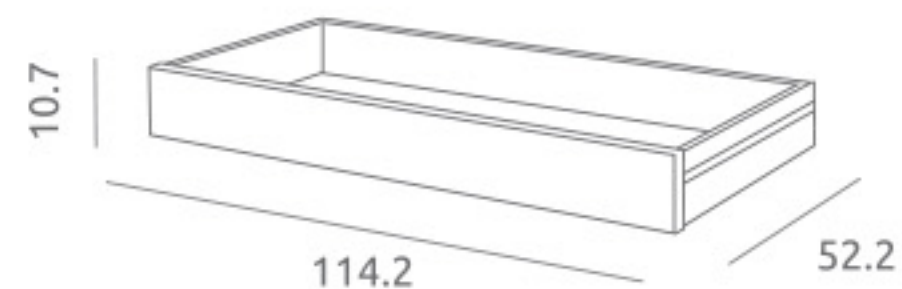

Cajón de Cuna ref.01831:

Opcional
Material: Madera de pino / MDF lacado

Cuna-Cama Imperio ref.02623:

Medidas internas: 140 x 70 cm
2 posiciones de somier en cuna
Lateral abatible con sistema oculto en cuna
Material: Madera de pino / MDF lacado