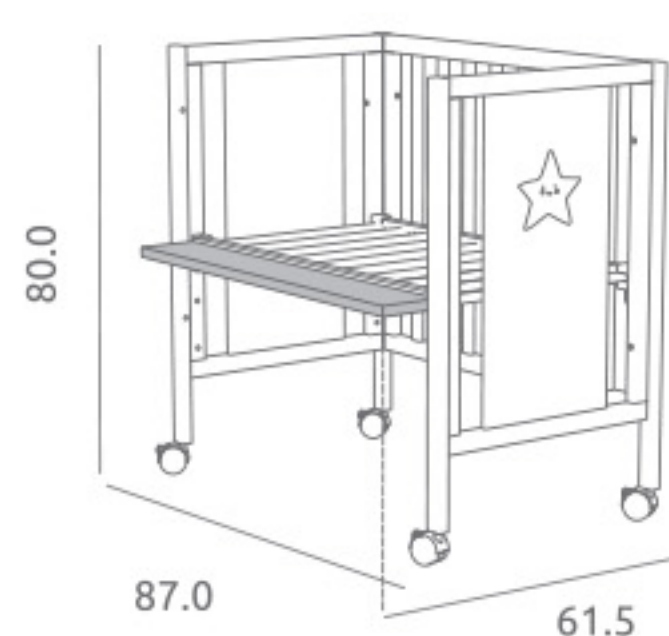

Ref.04842

Descripción

Cuna Evo ref.04842:

Medidas internas en version cuna: 120 x 60 cm
3 posiciones de somier
Incluye ruedas giratorias con freno, somier y extensiones
Material: Madera de pino / MDF lacado / Tablero melaminizado

Colchón de muelles para cuna opcional **ref.08308:**
Medidas internas: 117.0 x 59.0 x 13.0 cm

Convertida en minicuna
Medidas internas en version minicuna: 80 x 50 cm
3 posiciones de somier
Incluye ruedas giratorias con freno y colchón de minicuna

Convertida en minicuna-colecho
5 posiciones de somier
Incluye ruedas giratorias con freno, colchón de minicuna y kit colecho con colchón de suplemento.