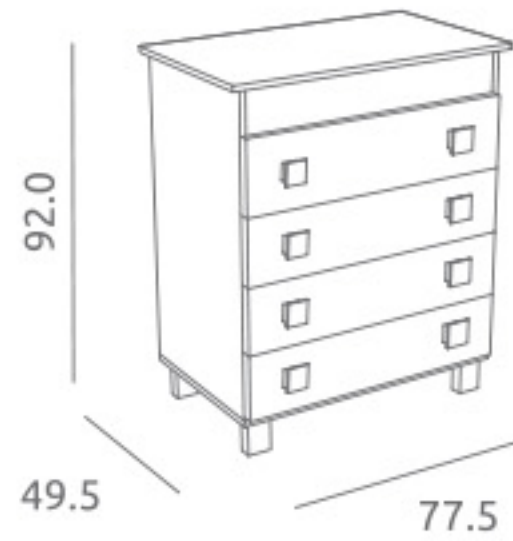

Ref.11651

Descripción

Bañera-Vestidor ref.11651:
Medidas: 50.0 x 90.0 x 103.1 cm
Incluye cubeta, jabonera, vestidor de PVC y juego de ruedas
Material: Madera de pino / MDF lacado

Colores

Ref.00114

Bañera-Cómoda Ecoline ref.00114:
Medidas: 49.5 x 89.0 x 98.0 cm
Incluye cubeta, jabonera, vestidor de PVC y juego de ruedas
Material: Tablero melaminizado / Madera de pino

Juego de patas Ecoline ref.MD350PES:
Opcional

Ref.10114

Cómoda Ecoline ref.10114:
Medidas: 49.5 x 77.5 x 92.0 cm
Incluye juego de patas
Material: Tablero melaminizado / Madera de pino

Ref.00104

Bañera-Cómoda Ecobow ref.00104:
Medidas: 49.5 x 89.0 x 98.0 cm
Incluye cubeta, jabonera, vestidor de PVC y juego de ruedas
Material: Tablero melaminizado / Madera de pino

Juego de patas Ecobow ref.MD300PES:
Opcional

Ref.10104

Cómoda Ecobow ref.10104:
Medidas: 49.5 x 77.5 x 92.0 cm
Incluye juego de patas
Material: Tablero melaminizado / Madera de pino

Ref.08298

Colchón de muelles para cuna-cama ref.08298:
Medidas internas: 137.0 x 67.0 x 13.0 cm

Ref.08308

Colchón de muelles para cuna ref.08308:
Medidas internas: 117.0 x 59.0 x 13.0 cm

Producto	Blanco Mate	Blanco Mate / Rosa Bebé	Blanco Mate / Azul	Blanco Mate / Beige	Blanco Mate / Tierra Claro
Bañera con Vestidor de PVC Blanco liso	■				
Bañera con Vestidor de PVC Rayas Azul	■				
Bañera con Vestidor de PVC Rayas Rosa	■				
Bañera con Vestidor de PVC Blanco liso	■	■			
Bañera con Vestidor de PVC Beige liso				■	
Bañera con Vestidor de PVC Azul liso			■		
Bañera con Vestidor de PVC Blanco liso	■	■			■
Bañera con Vestidor de PVC Beige liso				■	
Bañera con Vestidor de PVC Azul liso			■