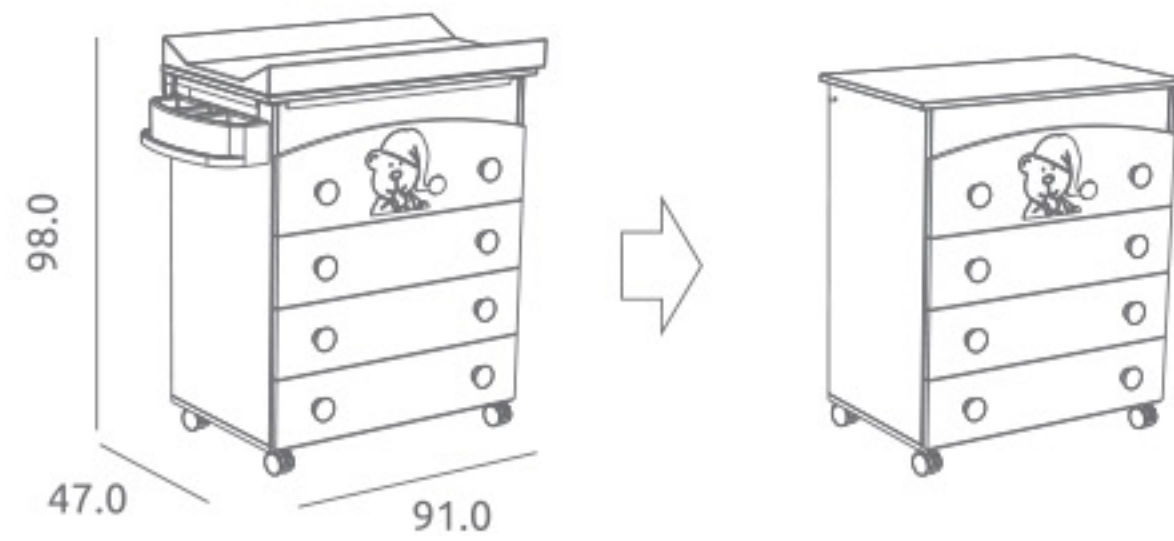

Ref.06934

Ref.16934

Descripción

Cuna Good Night ref.16102:

Medidas internas: 120 x 60 cm
3 posiciones de somier en versión cuna / 5 posiciones de somier en versión cuna-colecho con kit colecho opcional aplicado
Lateral abatible
Ruedas giratorias con freno
Material: Madera de pino / MDF lacado / Tablero melaminizado