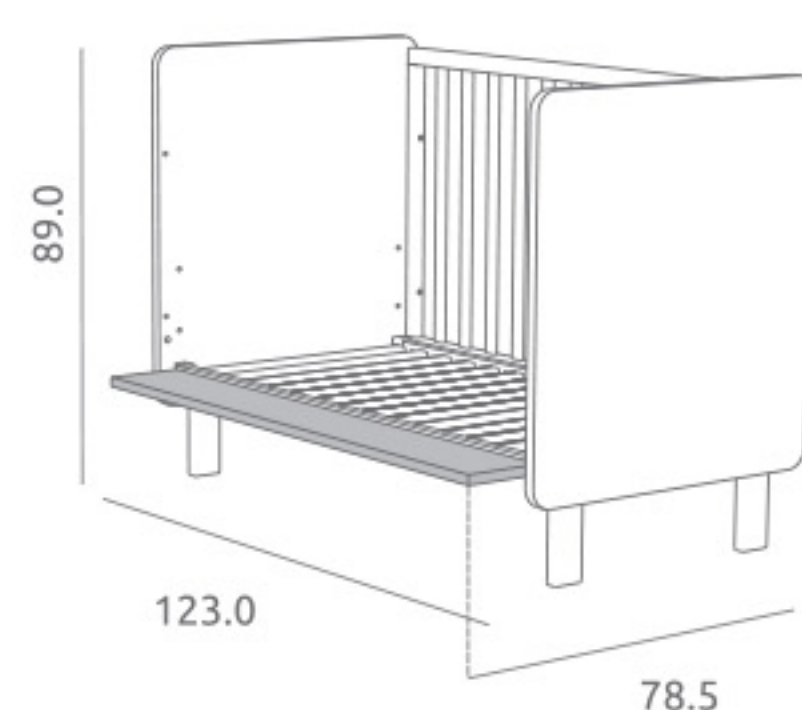

### Cómoda Big Star ref.16964:

Medidas: 92.5 x 77.5 x 47.0 cm  
Incluye juego de patas  
Material: Tablero melaminizado / Madera de pino

VERSIÓN CUNA  
Ref.14852

VERSIÓN CUNA-COLECHO  
con kit colecho opcional aplicado