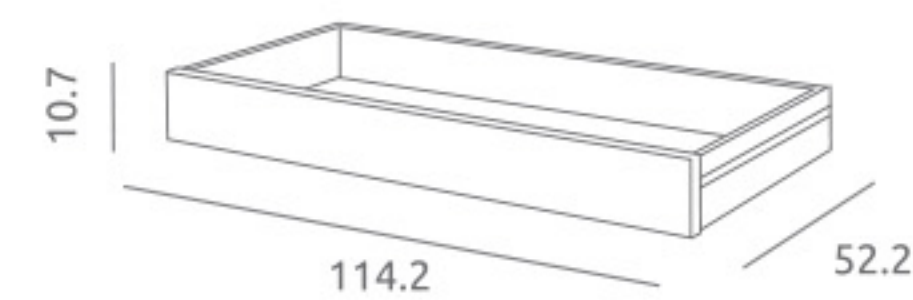

Cajón de Cuna ref.01831:

Opcional
Material: Madera de pino / MDF lacado

Bañera-Cómoda Sleepy Bear ref.06934:

Medidas: 98.0 x 91.0 x 47.0 cm
Incluye cubeta, jabonera, vestidor de PVC y juego de ruedas
Provista de sistema de seguridad anti-vuelco
Material: Tablero melaminizado / Madera de pino

Juego de patas ref.MD300PES:

Opcional

Cómoda Sleepy Bear ref.16934:

Medidas: 92.5 x 77.5 x 47.0 cm
Incluye juego de patas
Material: Tablero melaminizado / Madera de pino