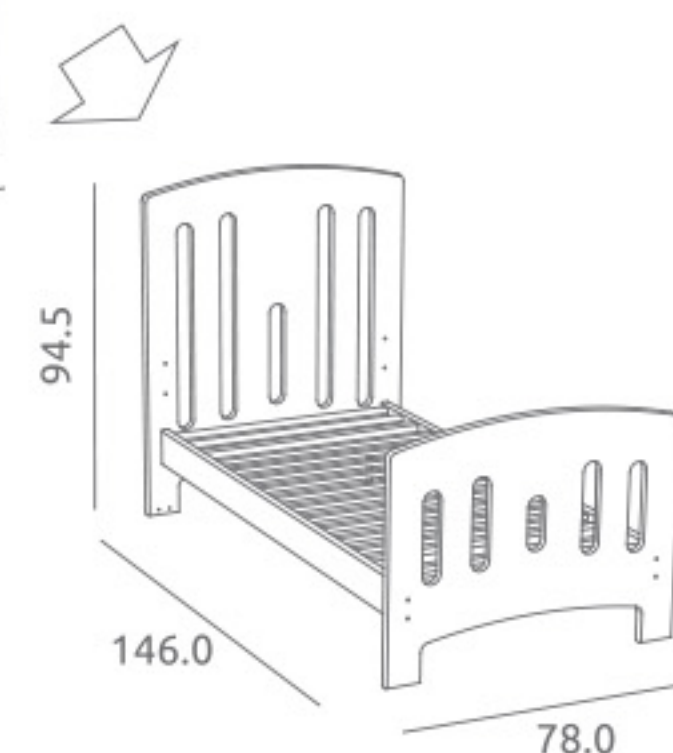

Incluye: Tablero melaminizado, colchón de espuma, hebillas y tornillería para fijar la cuna a la cama.

Ref.47054

Descripción

Cuna Gamma ref.27052:

Medidas internas: 120 x 60 cm
3 posiciones de somier en versión cuna / 5 posiciones de somier en versión cuna-colecho con kit colecho opcional aplicado
Lateral abatible con sistema oculto
Ruedas giratorias con freno
Material: Madera de pino / MDF lacado

Cajón de Cuna ref.01831:

Opcional
Material: Madera de pino / MDF lacado

Cuna-Cama Gamma ref.07053:

Medidas internas: 140 x 70 cm
3 posiciones de somier en cuna
Lateral abatible
Ruedas giratorias con freno
Material: Madera de pino / MDF lacado

Cajón de Cuna-Cama ref.01871:

Opcional
Material: Madera de pino / MDF lacado

Cómoda Gamma Maxi ref.47054:

Medidas: 53.0 x 117.4 x 88.5 cm
Incluye juego de patas y amortiguadores en cajones
Material: Madera de pino / MDF lacado

Vestidor Cómoda Maxi ref.03406:

Opcional
Incluye colchón de PVC
Material: Madera de pino / MDF lacado

Colores

Blanco Mate / Plata Metalizado / Blanco Mate / Tierra Claro / Blanco Mate

Blanco Mate Blanco Mate

Blanco Mate Blanco Mate