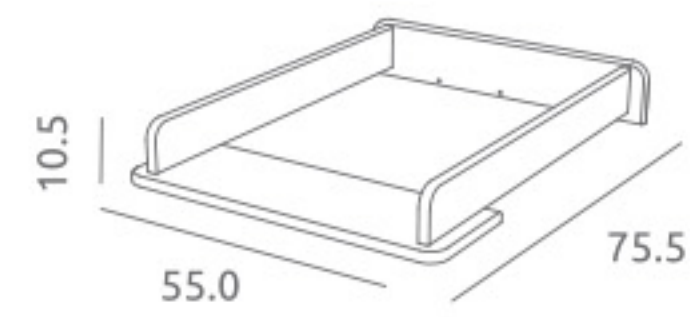

Descripción

Colores

Blanco Mate

Armario Imperio ref.02625:

Medidas: 52.0 x 106.0 x 182.0 cm
Armario 2 puertas
Vestido con 2 estantes y 2 barras de colgar
Material: MDF lacado / Madera de pino

Cómoda Imperio Maxi ref.42624:

Medidas: 52.0 x 106.0 x 90.0 cm
Incluye amortiguadores en cajones
Material: MDF lacado / Madera de pino

Vestidor Cómoda Maxi ref.03406:

Opcional
Incluye colchón de PVC
Material: Madera de pino / MDF lacado