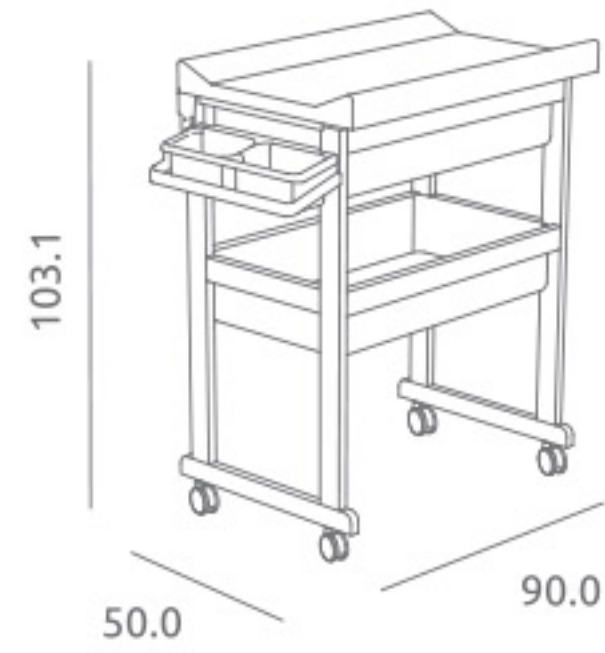

Ref.11651

Descripción

Bañera-Vestidor ref.11651:
Medidas: 50.0 x 90.0 x 103.1 cm
Incluye cubeta, jabonera, vestidor de PVC y juego de ruedas
Material: Madera de pino / MDF lacado