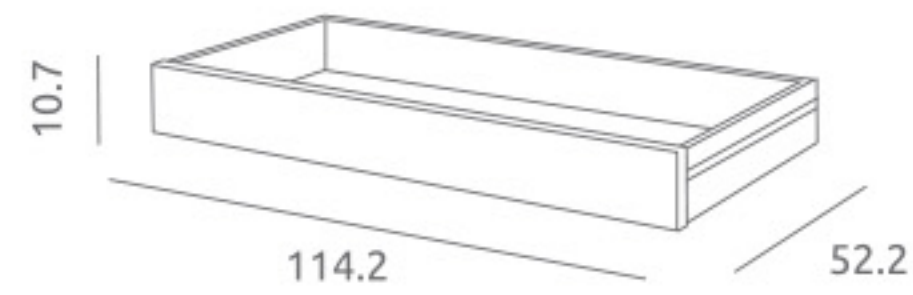

Cajón de Cuna ref.01831:

Opcional
Material: Madera de pino / MDF lacado

Cómida Victoria Maxi ref.42684:

Medidas: 55.0 x 100.0 x 93.0 cm
Incluye amortiguadores en cajones
Material: Madera de pino / MDF lacado