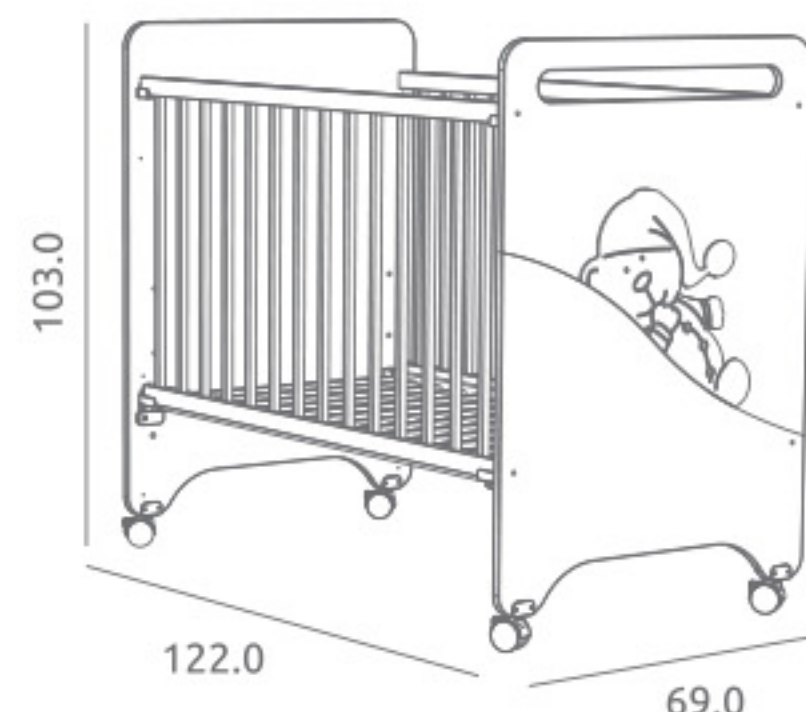

KIT COLECHO opcional
Ref.04838

VERSIÓN CUNA
Ref.16102