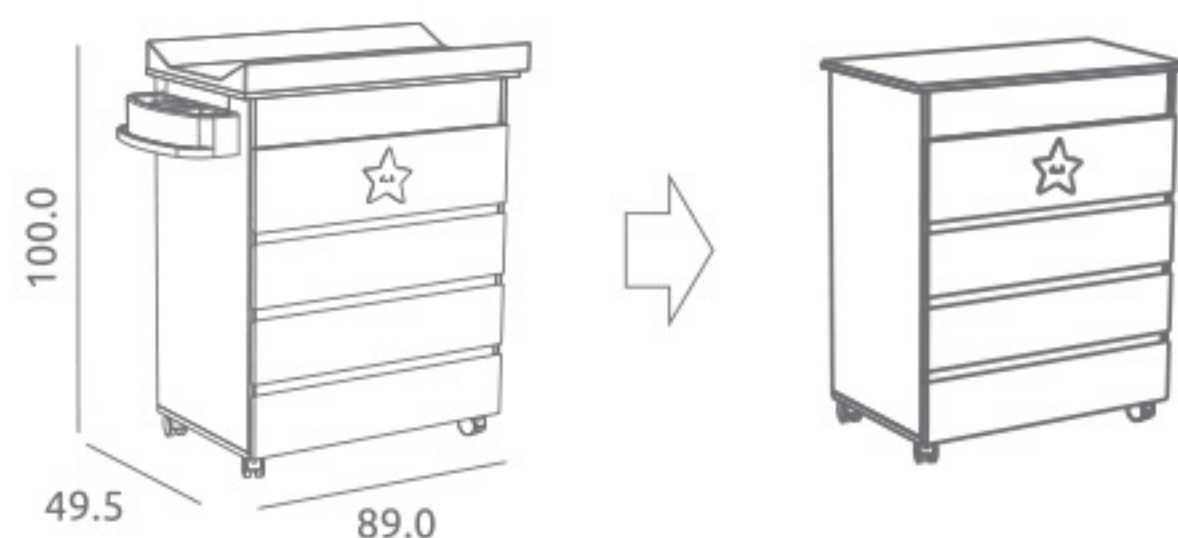

Colores

Ref.04754