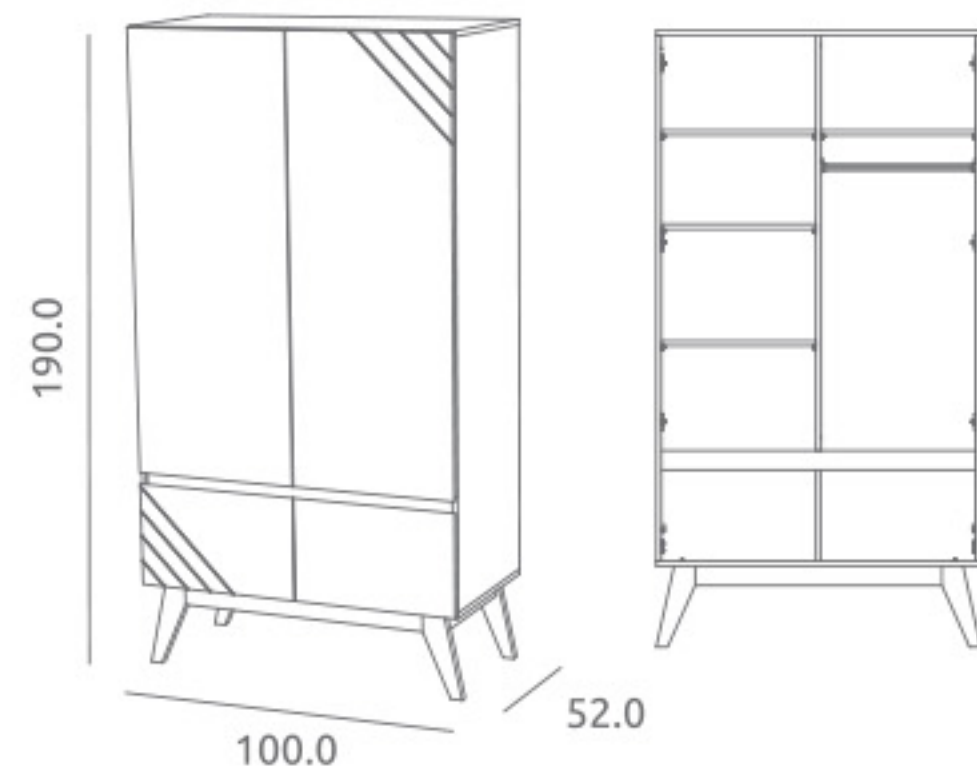

Incluye: Tablero melaminizado, colchón de espuma, hebillas y tornillería para fijar la cuna a la cama.

Ref.04775

Descripción

Cuna Nuova ref.14772:

Medidas internas: 120 x 60 cm
3 posiciones de somier en versión cuna / 5 posiciones de somier en versión cuna-colecho con kit colecho opcional aplicado
Lateral abatible con sistema oculto
Material: Madera de pino / MDF lacado / Haya

Colores

Armario Nuova ref.04775:

Medidas: 100.0 x 52.0 x 190.0 cm
Armario 2 puertas y un cajón grande con amortiguador incluido
Vestido con 1 estante grande, 4 pequeñas y 1 barra de colgar
Material: Haya / MDF lacado

Cómoda Nuova Maxi ref.44774:

Medidas: 110.0 x 52.0 x 90.0 cm
4 cajones con amortiguadores
Material: Haya / MDF lacado