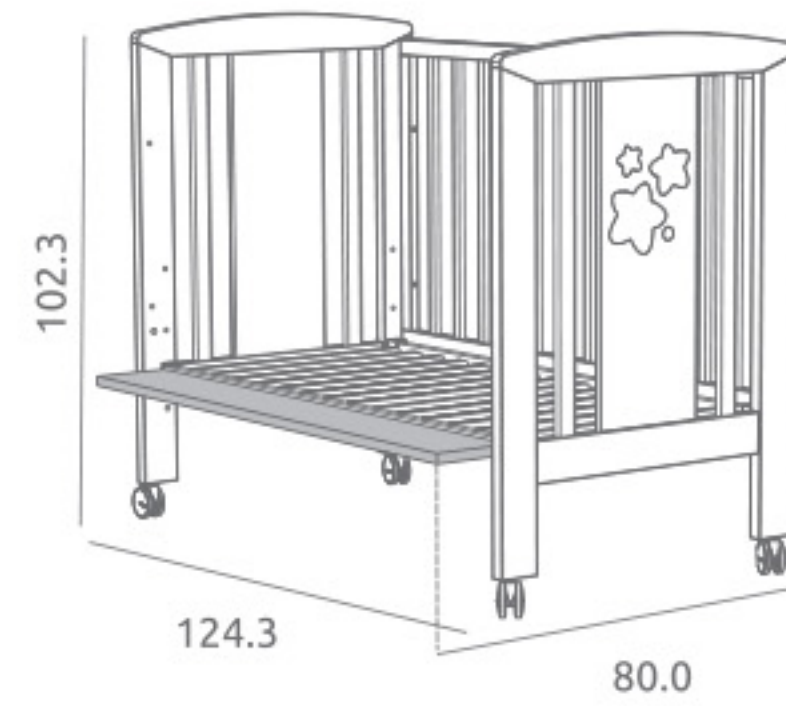

VERSIÓN CUNA-COLECHO
con kit colecho opcional aplicado