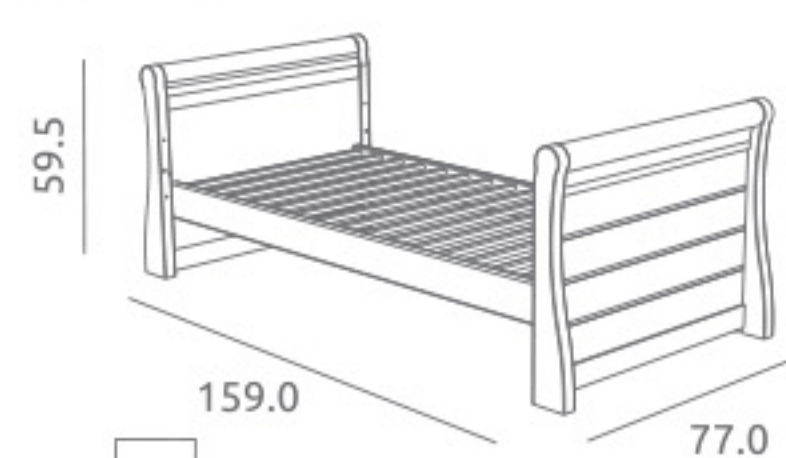

Descripción

Cuna Imperio ref.22622:

Medidas internas: 120 x 60 cm
3 posiciones de somier en versión cuna / 5 posiciones de somier en versión cuna-colecho con kit colecho opcional aplicado
Lateral abatible con sistema oculto
Ruedas giratorias con freno
Material: Madera de pino / MDF lacado