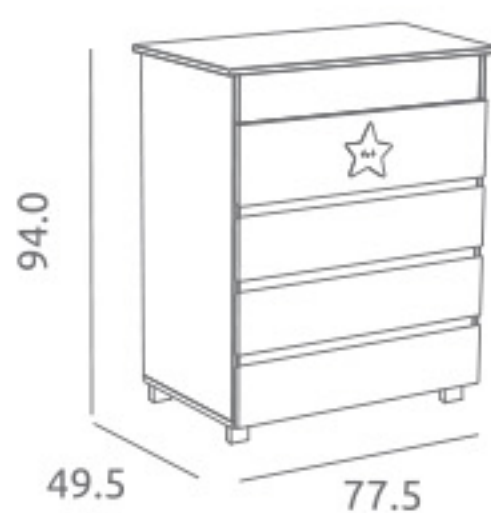

Cómoda Galaxia ref.14754:

Medidas: 49.5 x 77.5 x 94.0 cm
Incluye juego de patas
Material: Tablero melaminizado / Madera de pino