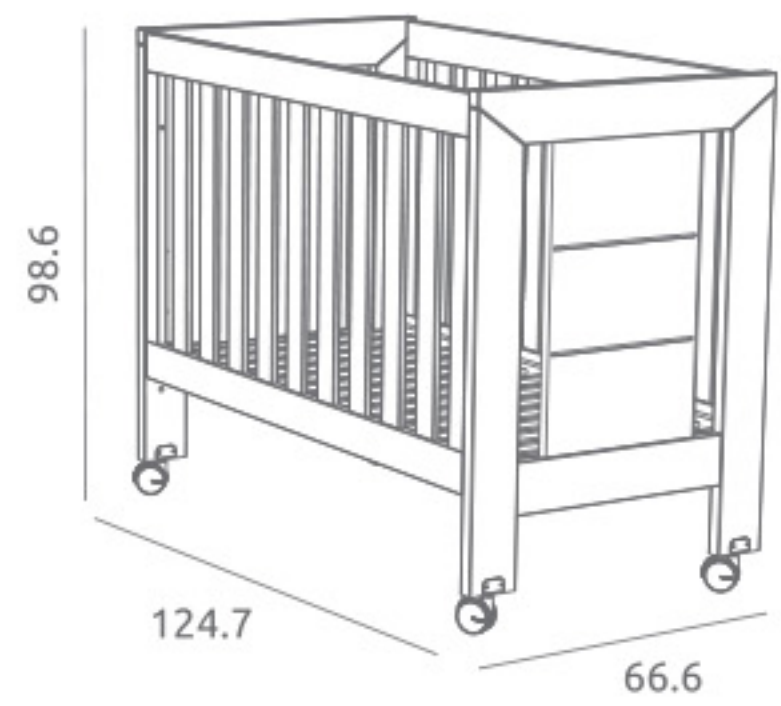

VERSIÓN CUNA
Ref.14682