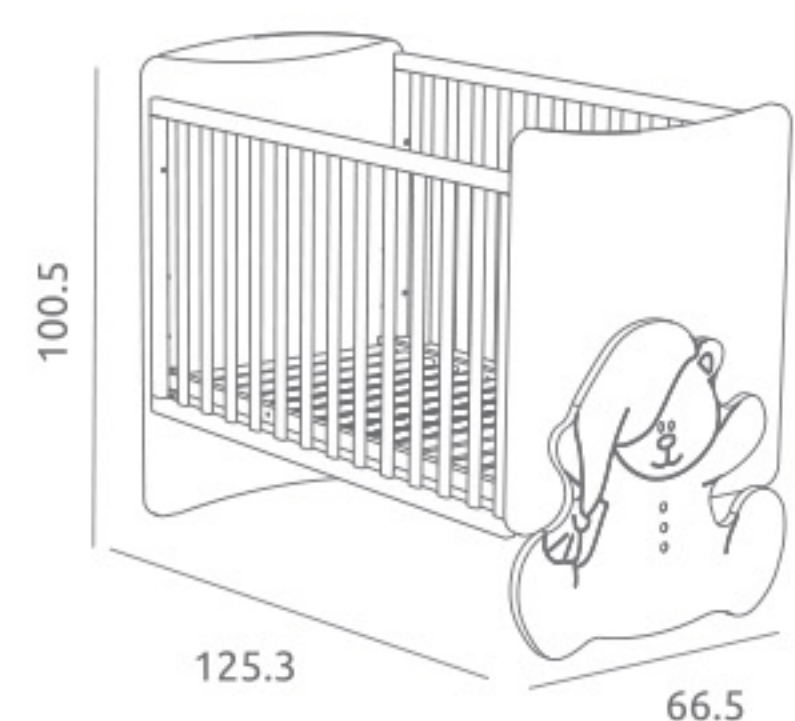

KIT COLECHO opcional
Ref.04838