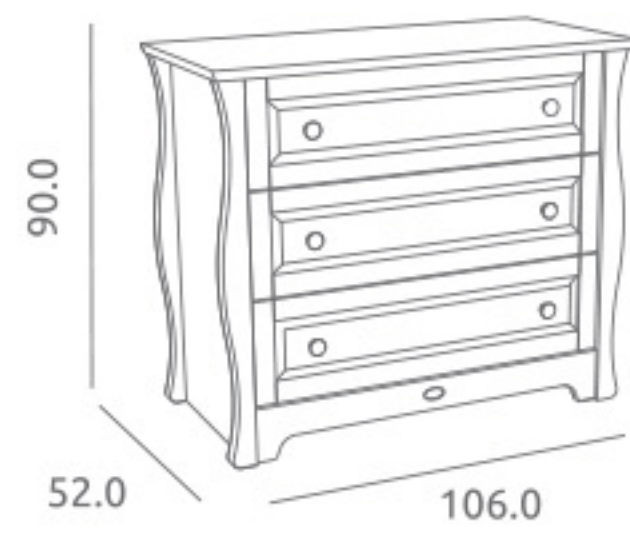

Descripción

Colores

Blanco Mate

Armario Imperio ref.02625:

Medidas: 52.0 x 106.0 x 182.0 cm
Armario 2 puertas
Vestido con 2 estantes y 2 barras de colgar
Material: MDF lacado / Madera de pino

Cómoda Imperio Maxi ref.42624:

Medidas: 52.0 x 106.0 x 90.0 cm
Incluye amortiguadores en cajones
Material: MDF lacado / Madera de pino

Vestidor Cómoda Maxi ref.03406:

Opcional
Incluye colchón de PVC
Material: Madera de pino / MDF lacado

Ref.02625

Ref.42624