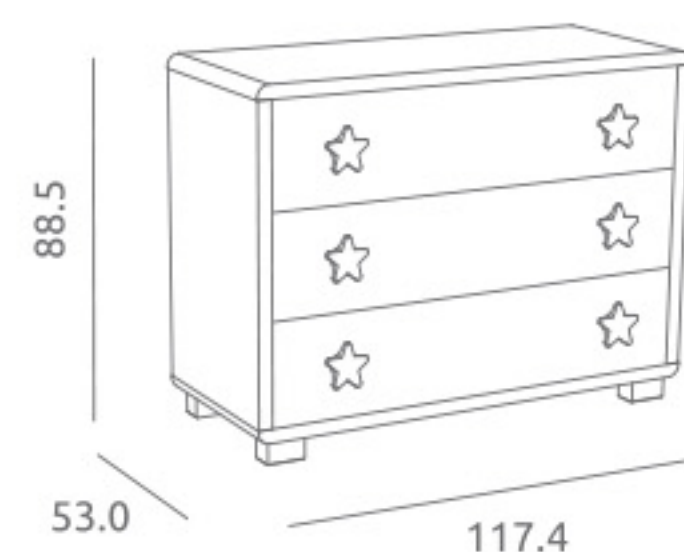

Ref.47054

Descripción

Cuna Gamma ref.27052:

Medidas internas: 120 x 60 cm
3 posiciones de somier en versión cuna / 5 posiciones de somier en versión cuna-colecho con kit colecho opcional aplicado
Lateral abatible con sistema oculto
Ruedas giratorias con freno
Material: Madera de pino / MDF lacado