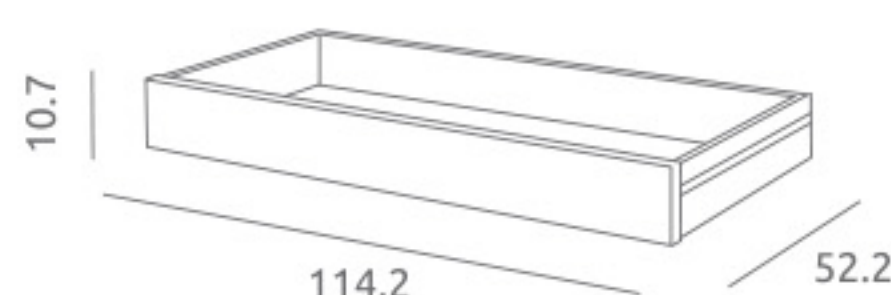

Cajón de Cuna ref.01831:

Opcional
Material: Madera de pino / MDF lacado