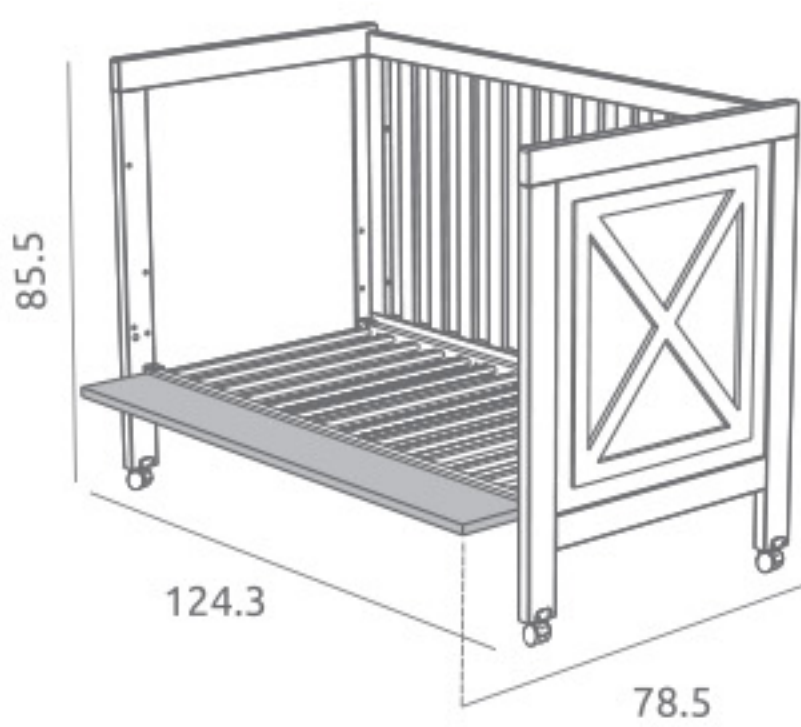

**TRAMA**<sup>®</sup>

Calidad en mobiliario infantil  
Catálogo técnico

VERSIÓN CUNA  
Ref.15212

VERSIÓN CUNA-COLECHO  
con kit colecho opcional aplicado

KIT COLECHO opcional  
Ref.04838

Incluye: Tablero melaminizado, colchón de espuma, hebillas y tornillería para fijar la cuna a la cama.