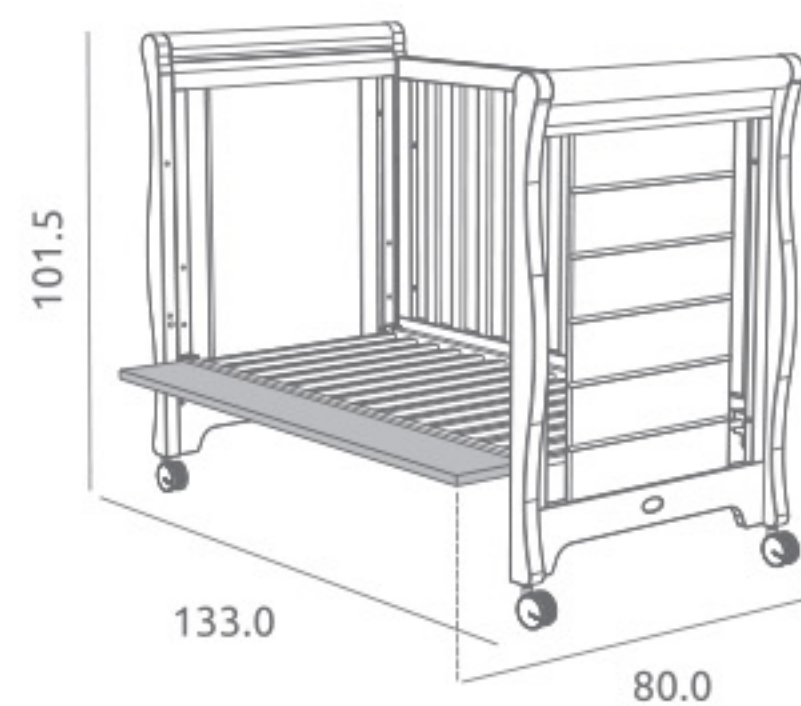

Incluye: Tablero melaminizado, colchón de espuma, hebillas y tornillería para fijar la cuna a la cama.

Ref.02623

Descripción

Cuna Imperio ref.22622:

Medidas internas: 120 x 60 cm
3 posiciones de somier en versión cuna / 5 posiciones de somier en versión cuna-colecho con kit colecho opcional aplicado
Lateral abatible con sistema oculto
Ruedas giratorias con freno
Material: Madera de pino / MDF lacado

Cajón de Cuna ref.01831:

Opcional
Material: Madera de pino / MDF lacado

Cuna-Cama Imperio ref.02623:

Medidas internas: 140 x 70 cm
2 posiciones de somier en cuna
Lateral abatible con sistema oculto en cuna
Material: Madera de pino / MDF lacado

Cajón de Cuna-Cama ref.01951:

Opcional
Material: Madera de pino / MDF lacado

Kit conversión en sofá ref.02628:

Opcional
Material: Madera de pino / MDF lacado

Colores

Blanco Mate