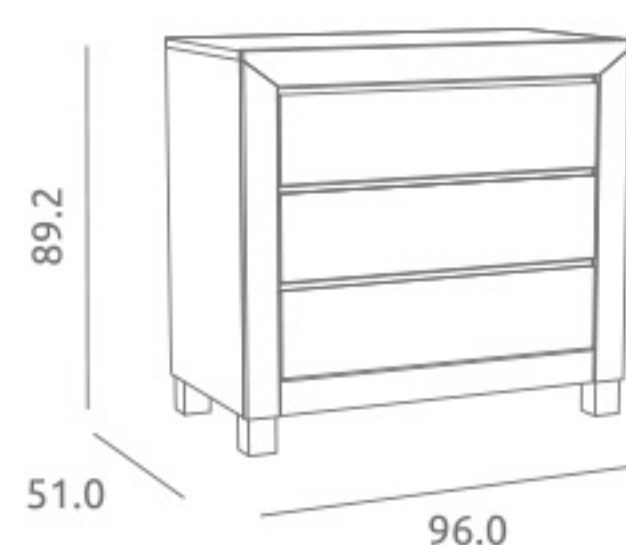

VERSIÓN CUNA-COLECHO
con kit colecho opcional aplicado

Ref.46894