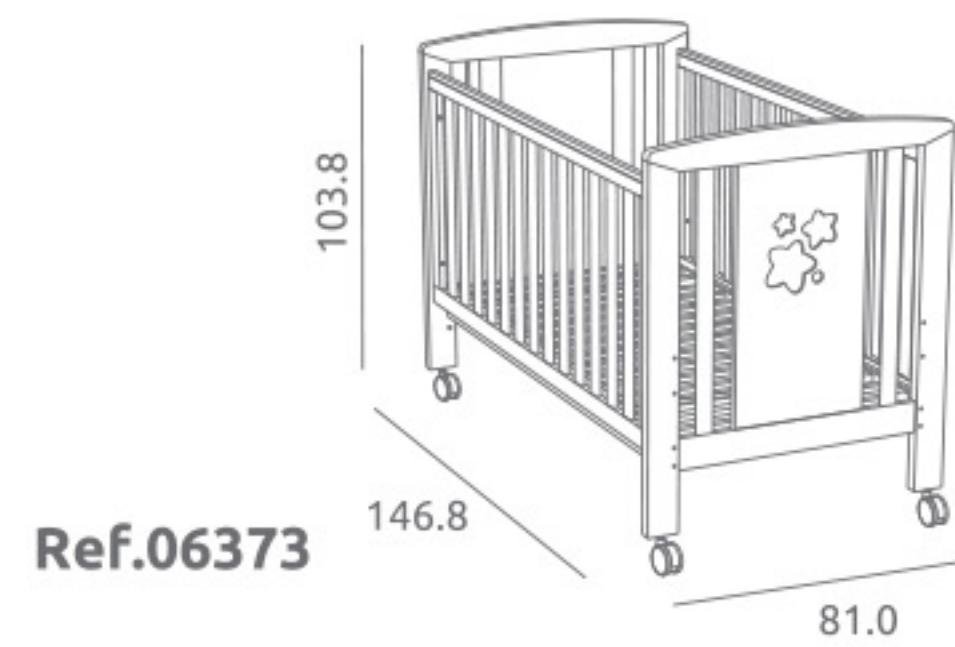

Incluye: Tablero melaminizado, colchón de espuma, hebillas y tornillería para fijar la cuna a la cama.

Ref.06373