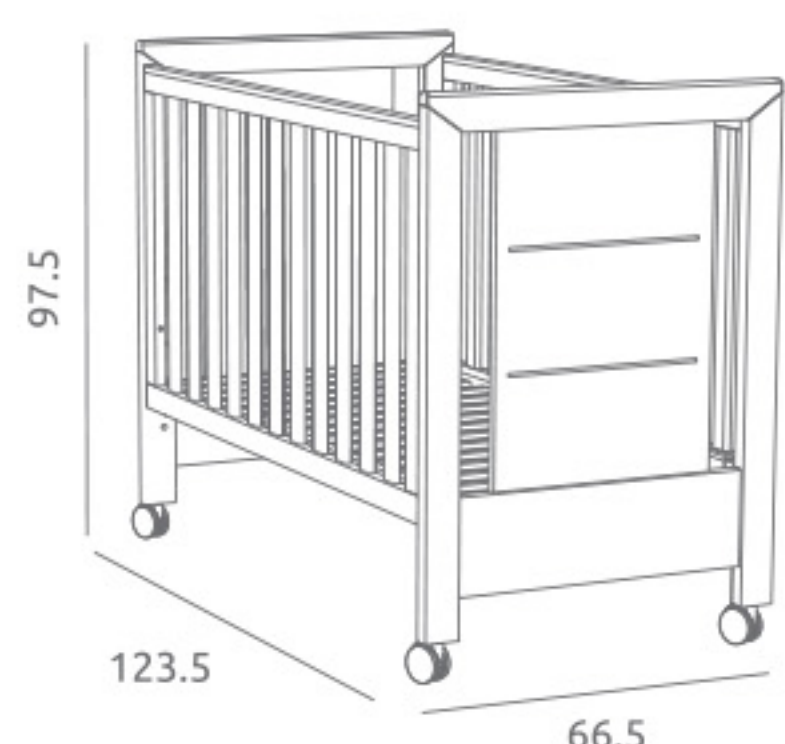

KIT COLECHO opcional
Ref.04838

VERSIÓN CUNA
Ref.14862

VERSIÓN CUNA
Ref.36892