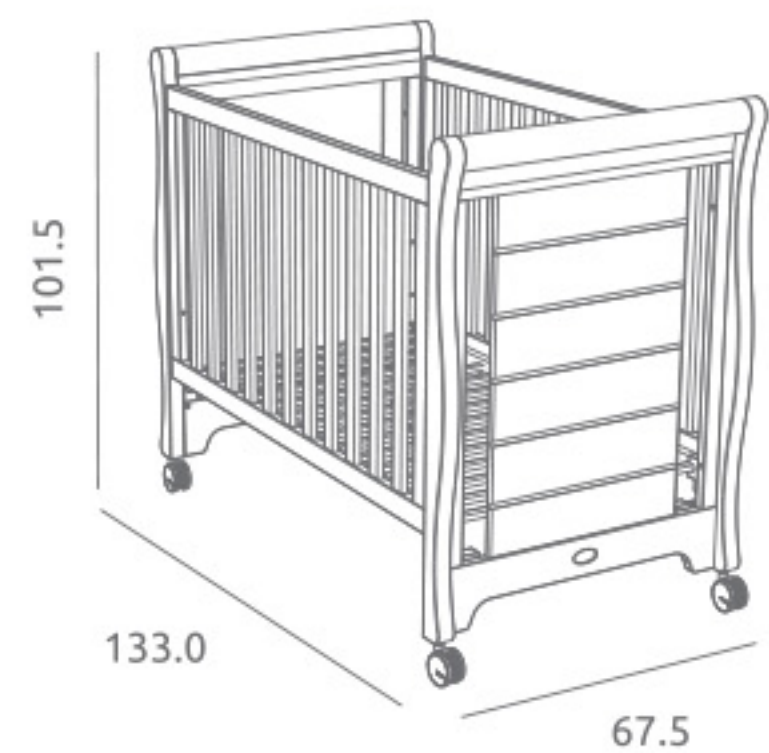

KIT COLECHO opcional
Ref.04838