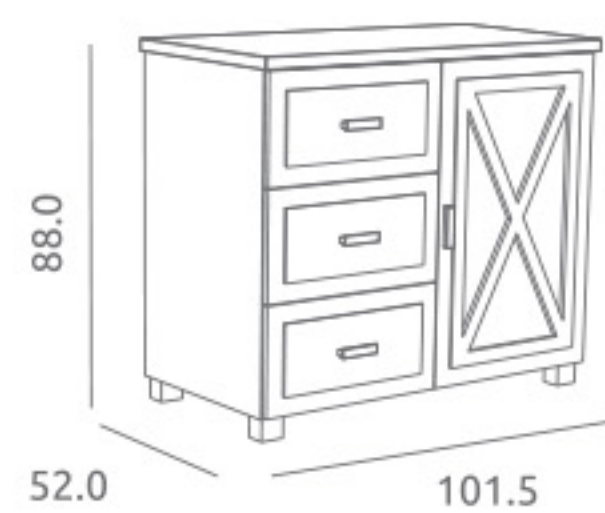

Incluye: Tablero melaminizado, colchón de espuma, hebillas y tornillería para fijar la cuna a la cama.

Ref.45214

Descripción

Cuna Faro ref.15212:

Medidas internas: 120 x 60 cm
3 posiciones de somier en versión cuna / 5 posiciones de somier en versión cuna-colecho con kit colecho opcional aplicado
Lateral abatible con sistema oculto
Ruedas giratorias con freno
Material: Madera de pino / MDF lacado / Metacrilato

Cajón de Cuna ref.01831:

Opcional
Material: Madera de pino / MDF lacado

Armario Faro ref.05215:

Medidas: 52.0 x 101.5 x 190.0 cm
Armario 2 puertas y 2 cajones
Vestido con 3 estantes interiores y 1 barra de colgar
Incluye juego de patas
Material: Madera de pino / MDF lacado

Cómoda Faro Maxi ref.45214:

Medidas: 52.0 x 101.5 x 88.0 cm
Incluye juego de patas
Material: Madera de pino / MDF lacado

Vestidor Cómoda Maxi ref.03406:

Opcional
Incluye colchón de PVC
Material: Madera de pino / MDF lacado

Colores