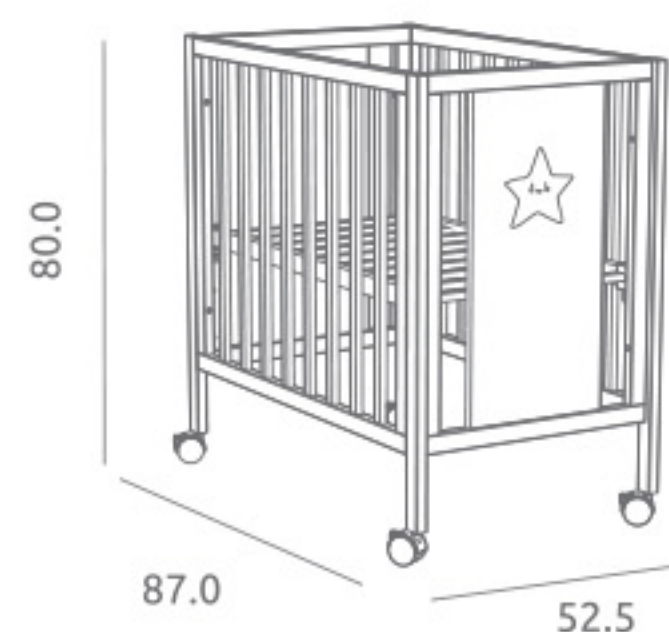

Ref.04842

Descripción

Cuna Evo ref.04842:

Medidas internas en version cuna: 120 x 60 cm
3 posiciones de somier
Incluye ruedas giratorias con freno, somier y extensiones
Material: Madera de pino / MDF lacado / Tablero melaminizado

Colchón de muelles para cuna opcional **ref.08308:**
Medidas internas: 117.0 x 59.0 x 13.0 cm

Convertida en minicuna
Medidas internas en version minicuna: 80 x 50 cm
3 posiciones de somier
Incluye ruedas giratorias con freno y colchón de minicuna

Convertida en minicuna-colecho
5 posiciones de somier
Incluye ruedas giratorias con freno, colchón de minicuna y kit colecho con colchón de suplemento.