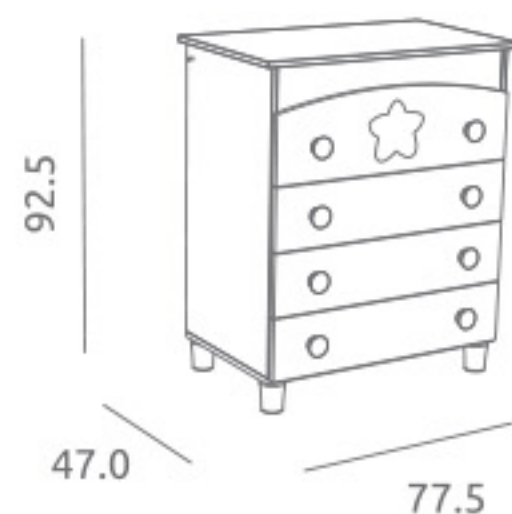

Descripción

Cuna Big Star ref.16962:

Medidas internas: 120 x 60 cm
3 posiciones de somier en versión cuna / 5 posiciones de somier en versión cuna-colecho con kit colecho opcional aplicado
Lateral abatible
Ruedas giratorias con freno
Material: Tablero melaminizado / Madera de pino