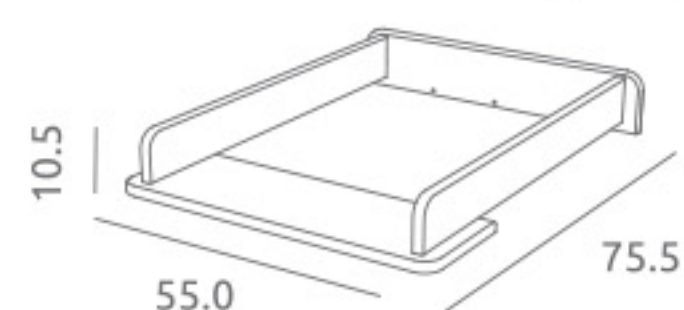

Vestidor Cómoda Maxi ref.03406:

Opcional
Incluye colchón de PVC
Material: Madera de pino / MDF lacado