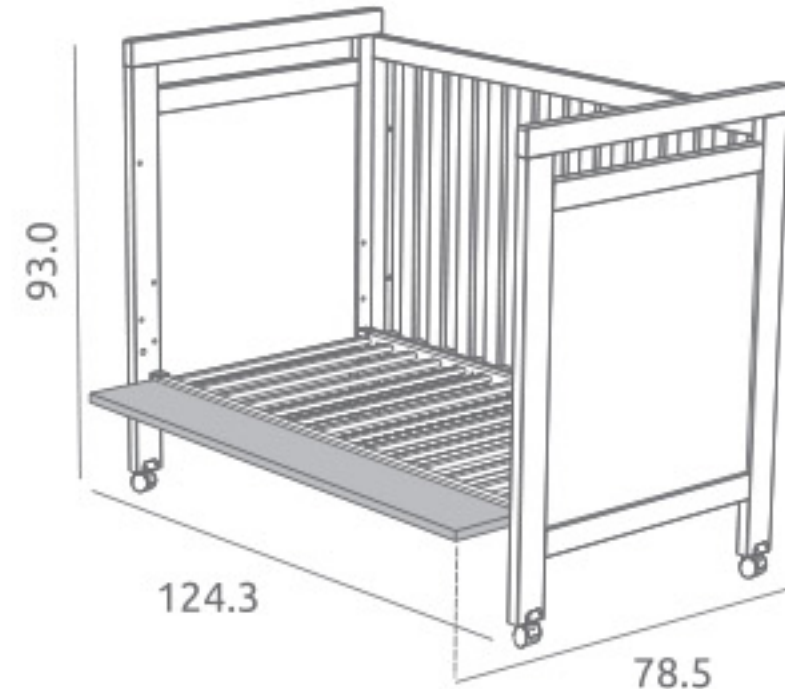

VERSIÓN CUNA-COLECHO
con kit colecho opcional aplicado