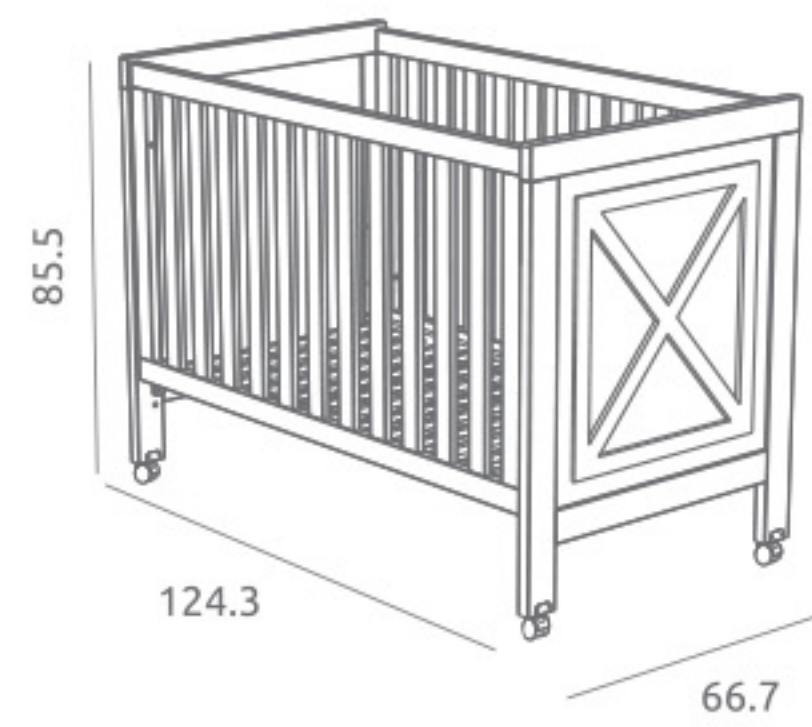

KIT COLECHO opcional
Ref.04838

VERSIÓN CUNA
Ref.15212