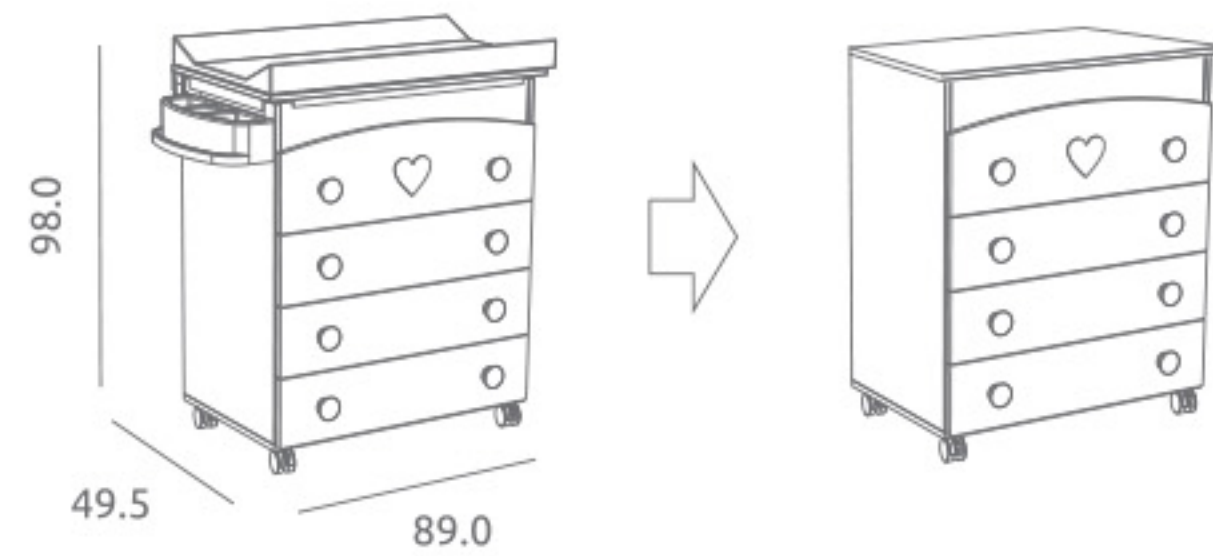

Ref.04764

Ref.14764