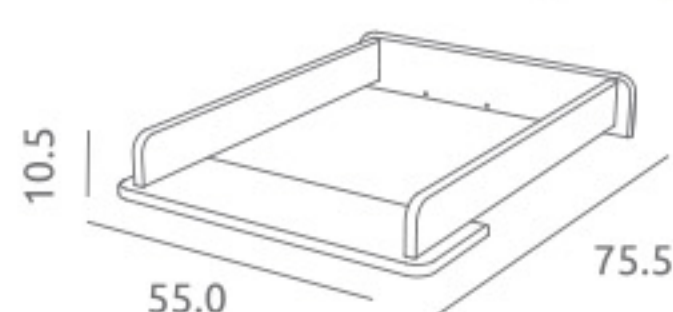

Armario Kuma ref.04865:

Vestidor Cómoda Maxi ref.03406:

Opcional
Incluye colchón de PVC
Material: Madera de pino / MDF lacado

Blanco Mate   Blanco Mate