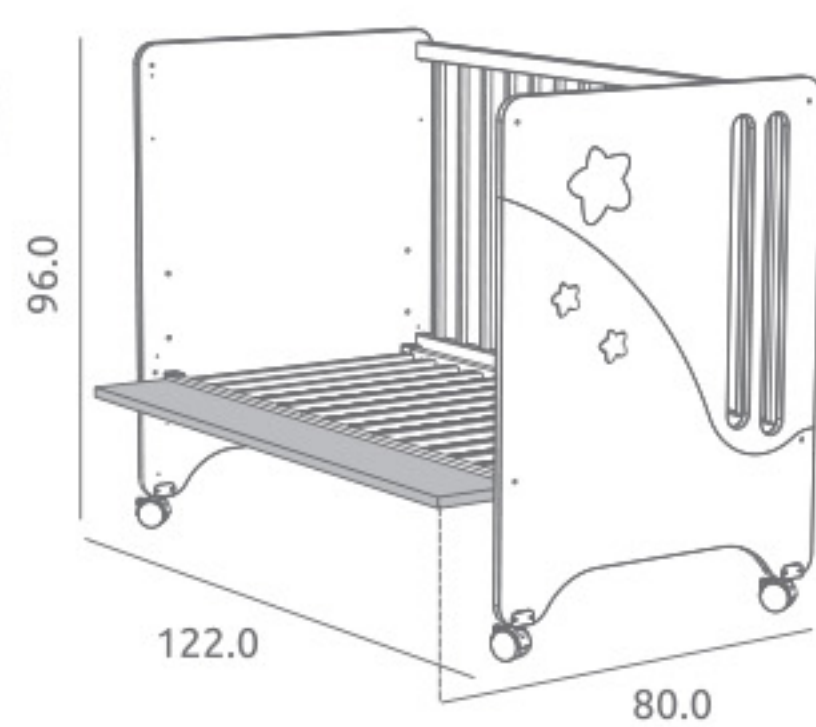

VERSIÓN CUNA-COLECHO
con kit colecho opcional aplicado