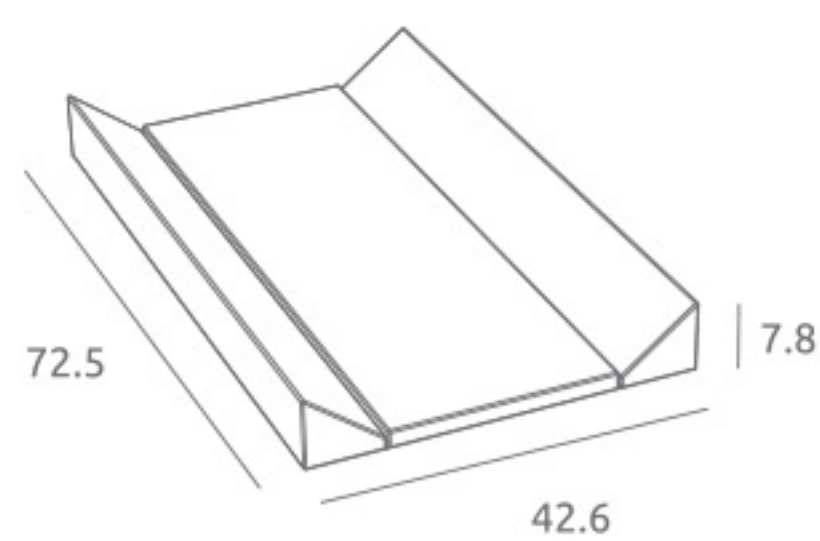

Cómoda-Vestidor Cool ref.07954:

Medidas: 46.5 x 73.0 x 101.0 cm
Incluye ruedas giratorias con freno
Material: Tablero melaminizado / MDF lacado

Incluye colchón vestidor
Color: Blanco
Medidas: 72.5 x 42.6 x 7.8 cm