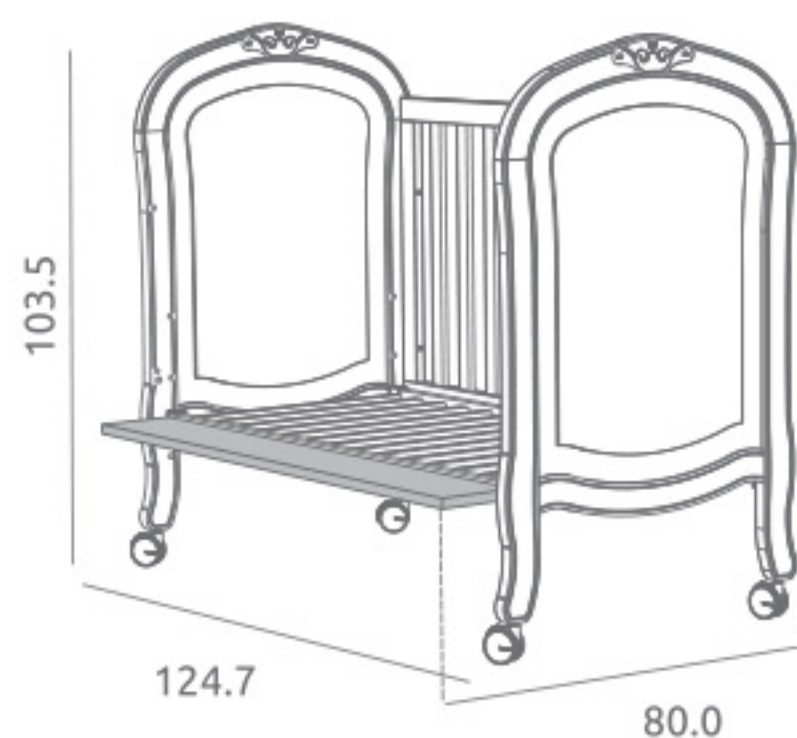

VERSIÓN CUNA-COLECHO
con kit colecho opcional aplicado