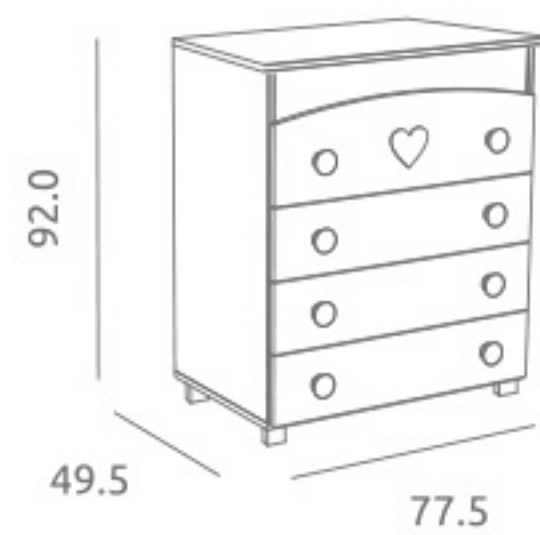

Incluye: Tablero melaminizado, colchón de espuma, hebillas y tornillería para fijar la cuna a la cama.

Ref.14764

Descripción

Cuna Corazones ref.14762:

Medidas internas: 120 x 60 cm
3 posiciones de somier en versión cuna / 5 posiciones de somier en versión cuna-colecho con kit colecho opcional aplicado
Lateral abatible
Ruedas giratorias con freno
Material: Madera de pino / MDF lacado

Cajón de Cuna ref.01831:

Opcional
Material: Madera de pino / MDF lacado

Bañera-Cómoda Corazones ref.04764:

Medidas: 49.5 x 89.0 x 98.0 cm
Incluye cubeta, jabonera, vestidor de PVC y juego de ruedas
Material: Tablero melaminizado / Madera de pino

Juego de patas ref.MD350PES:

Opcional

Cómoda Corazones ref. 14764:

Medidas: 49.5 x 77.5 x 92.0 cm
Incluye juego de patas
Material: Tablero melaminizado / Madera de pino

Colores

Blanco Mate Blanco Mate Blanco Mate Blanco Mate