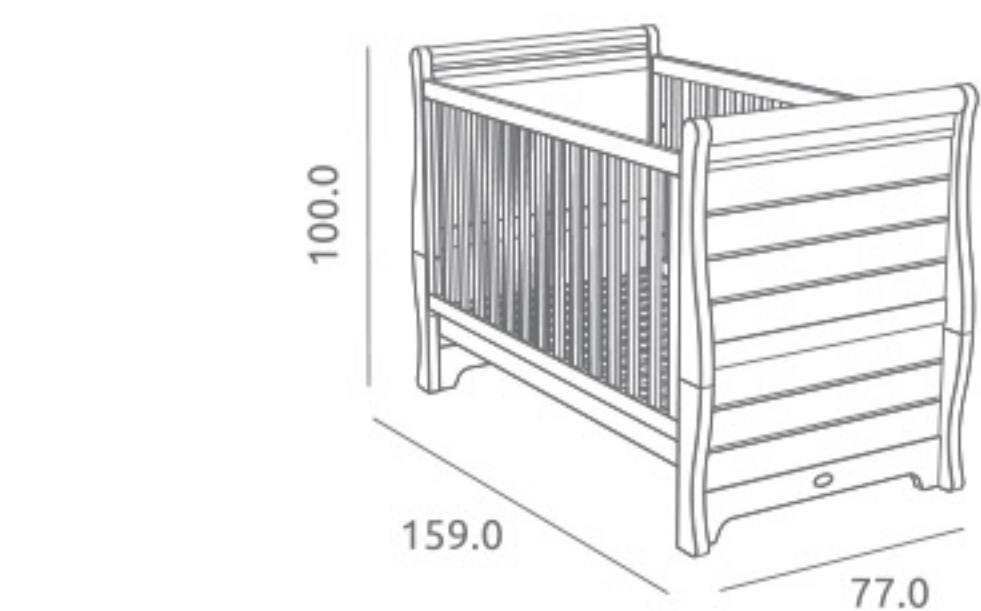

### Colores

VERSIÓN CUNA  
Ref.22622

VERSIÓN CUNA-COLECHO  
con kit colecho opcional aplicado

KIT COLECHO opcional  
Ref.04838

Incluye: Tablero melaminizado, colchón de espuma, hebillas y tornillería para fijar la cuna a la cama.