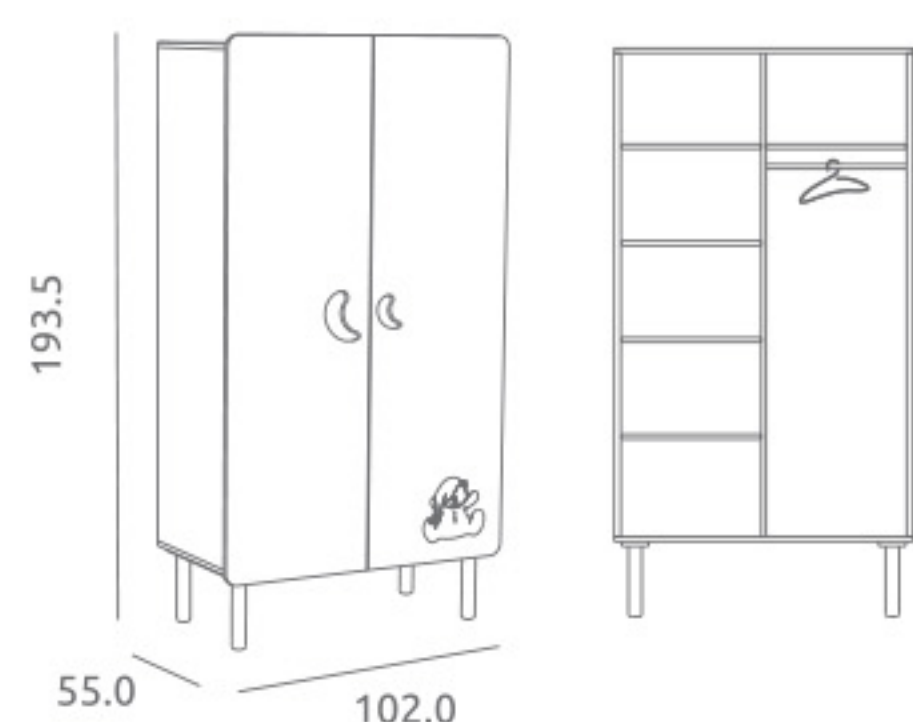

KIT COLECHO opcional  
Ref.04838

Incluye: Tablero melaminizado, colchón de espuma, hebillas y tornillería para fijar la cuna a la cama.

Ref.04865

**Armario Kuma ref.04865:**

Medidas: 55.0 x 102.0 x 193.5 cm