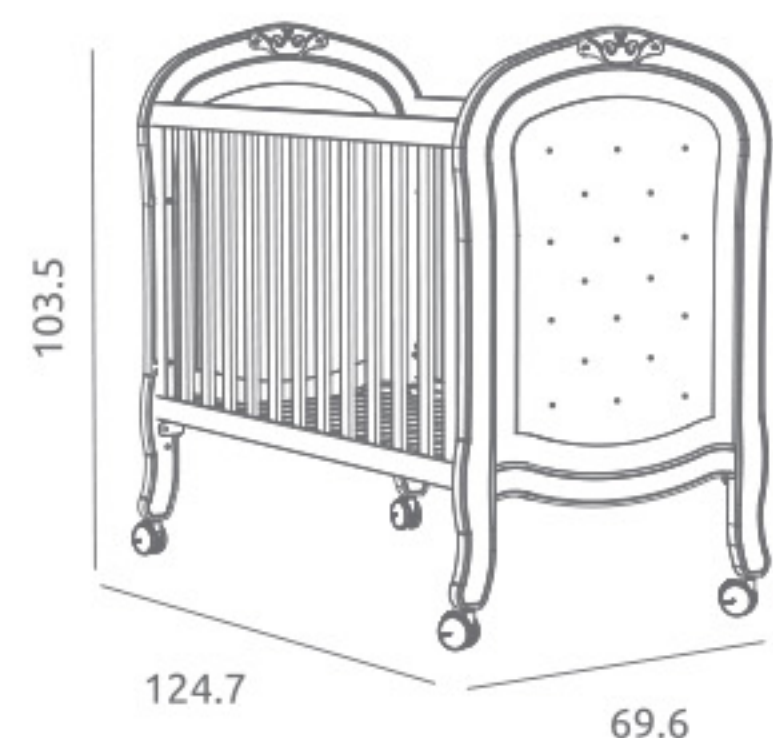

KIT COLECHO opcional
Ref.04838

VERSIÓN CUNA
Ref.14902