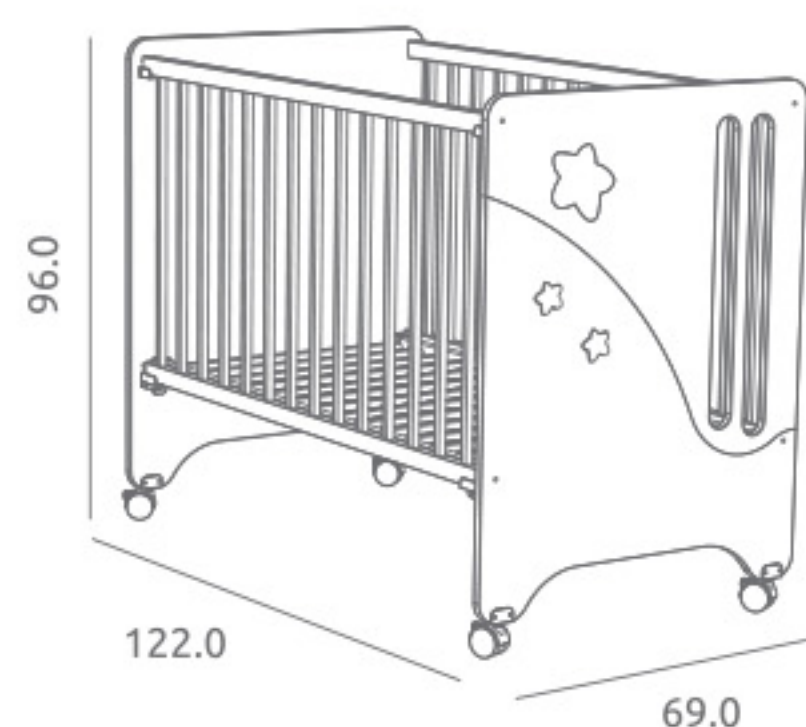

KIT COLECHO opcional
Ref.04838

VERSIÓN CUNA
Ref.16092