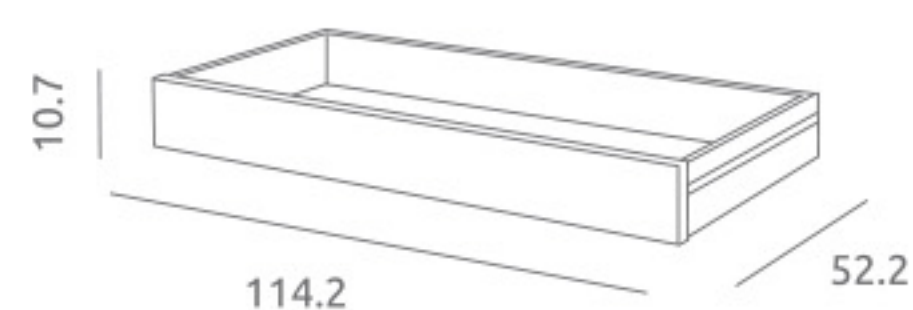

Cajón de Cuna ref.01831:

Opcional
Material: Madera de pino / MDF lacado

Armario Classic ref.04905:

Medidas: 58.0 x 111.0 x 198.3 cm
Armario 2 puertas y 2 cajones
Vestido con 1 estante interior y 1 barra de colgar
Incluye juego de patas y amortiguadores en cajones
Material: Madera de pino / MDF lacado / Tablero melaminizado / Ecopiel

Cómoda Classic Maxi ref.44904:

Medidas: 58.0 x 95.0 x 91.8 cm
Incluye juego de patas y amortiguadores en cajones
Material: Madera de pino / MDF lacado / Tablero melaminizado / Ecopiel