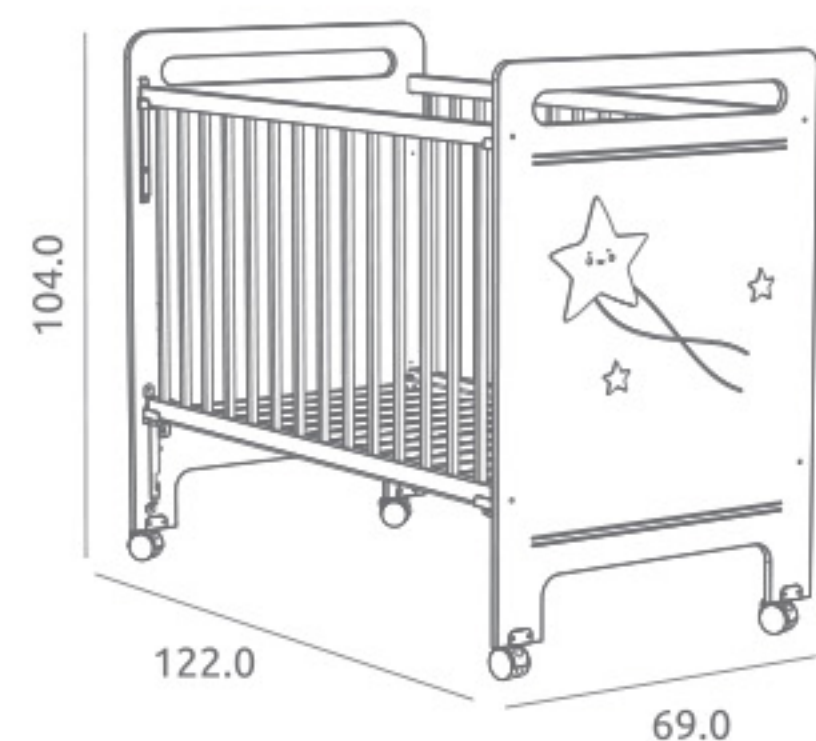

KIT COLECHO opcional
Ref.04838

VERSIÓN CUNA
Ref.14752