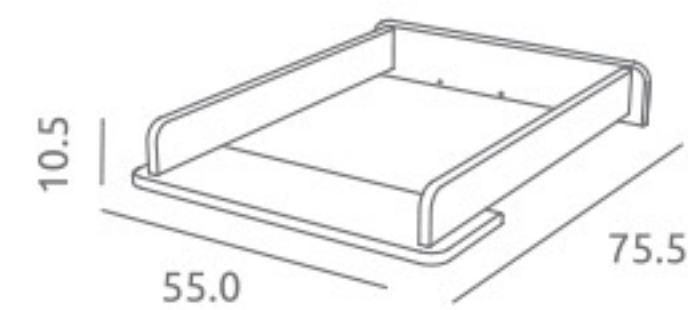

Vestidor Cómoda Maxi ref.03406:

Opcional
Incluye colchón de PVC
Material: Madera de pino / MDF lacado