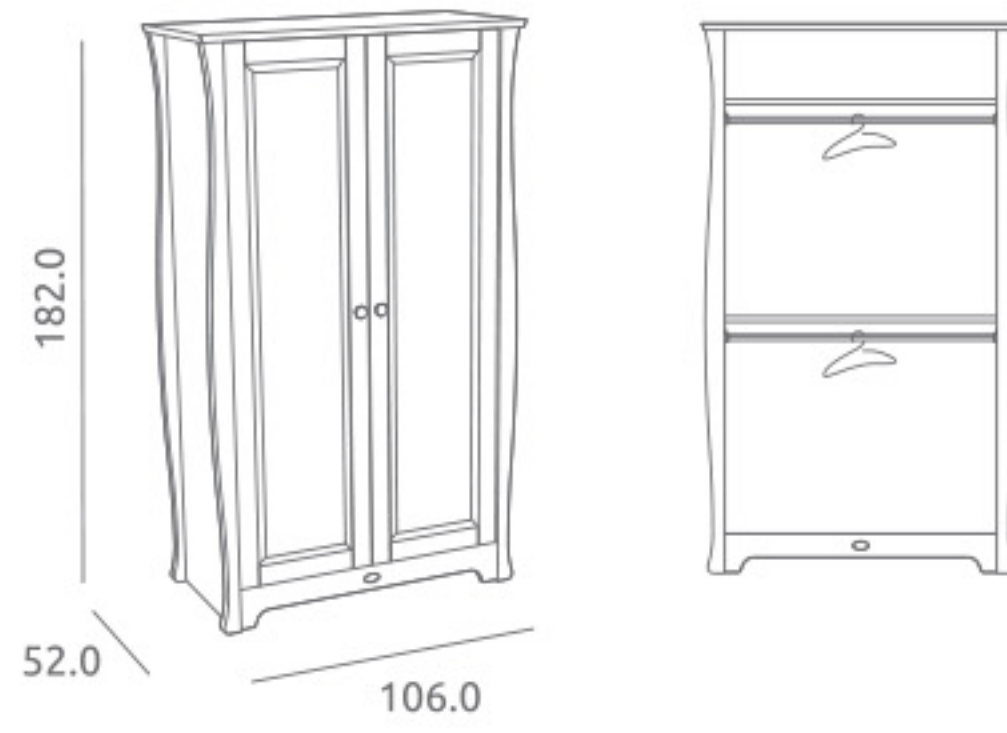

Descripción

Colores

Blanco Mate

Armario Imperio ref.02625:

Medidas: 52.0 x 106.0 x 182.0 cm
Armario 2 puertas
Vestido con 2 estantes y 2 barras de colgar
Material: MDF lacado / Madera de pino

Cómoda Imperio Maxi ref.42624:

Medidas: 52.0 x 106.0 x 90.0 cm
Incluye amortiguadores en cajones
Material: MDF lacado / Madera de pino

Vestidor Cómoda Maxi ref.03406:

Opcional
Incluye colchón de PVC
Material: Madera de pino / MDF lacado

Ref.02625