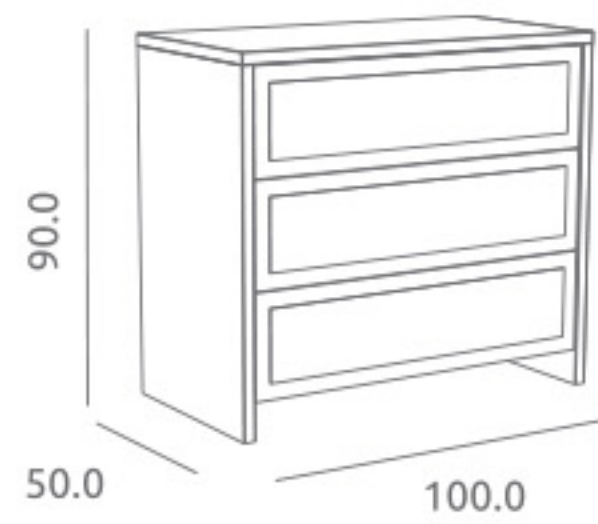

Incluye: Tablero melaminizado, colchón de espuma, hebillas y tornillería para fijar la cuna a la cama.

Ref.45224

Descripción

Cama Porto ref.15222:

Medidas internas: 120 x 60 cm
3 posiciones de somier en versión cuna / 5 posiciones de somier en versión cuna-colecho con kit colecho opcional aplicado
Lateral abatible con sistema oculto
Ruedas giratorias con freno
Material: Madera de pino / MDF lacado

Cajón de Cuna ref.01831:

Opcional
Material: Madera de pino / MDF lacado

CÓMODA PORTO MAXI ref.45224:

Medidas: 50.0 x 100.0 x 90.0 cm
Incluye juego de patas
Material: Madera de pino / MDF lacado

Vestidor CÓMODA MAXI ref.03406:

Opcional
Incluye colchón de PVC
Material: Madera de pino / MDF lacado

Colores

Blanco Mate