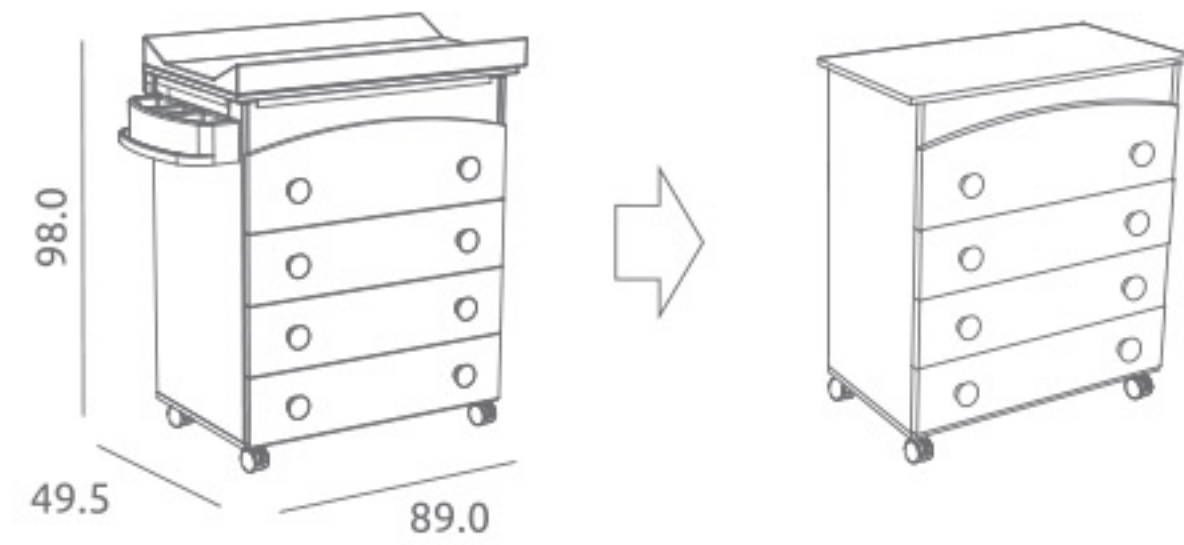

Cómoda Ecoline ref.10114:
Medidas: 49.5 x 77.5 x 92.0 cm
Incluye juego de patas
Material: Tablero melaminizado / Madera de pino

Ref.00104

Bañera-Cómoda Ecobow ref.00104:
Medidas: 49.5 x 89.0 x 98.0 cm
Incluye cubeta, jabonera, vestidor de PVC y juego de ruedas
Material: Tablero melaminizado / Madera de pino

Juego de patas Ecobow ref.MD300PES:
Opcional

Ref.10104