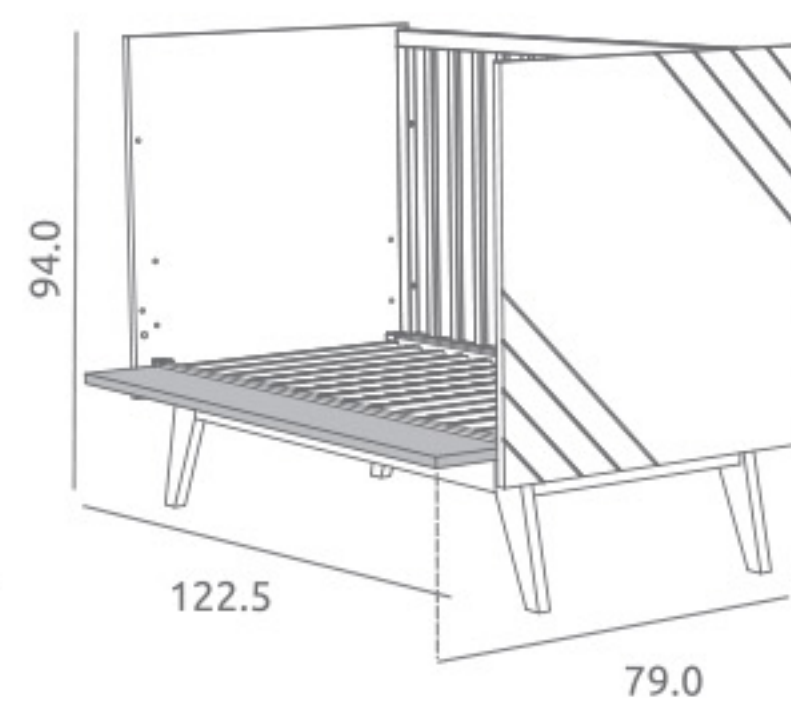

VERSIÓN CUNA-COLECHO
con kit colecho opcional aplicado