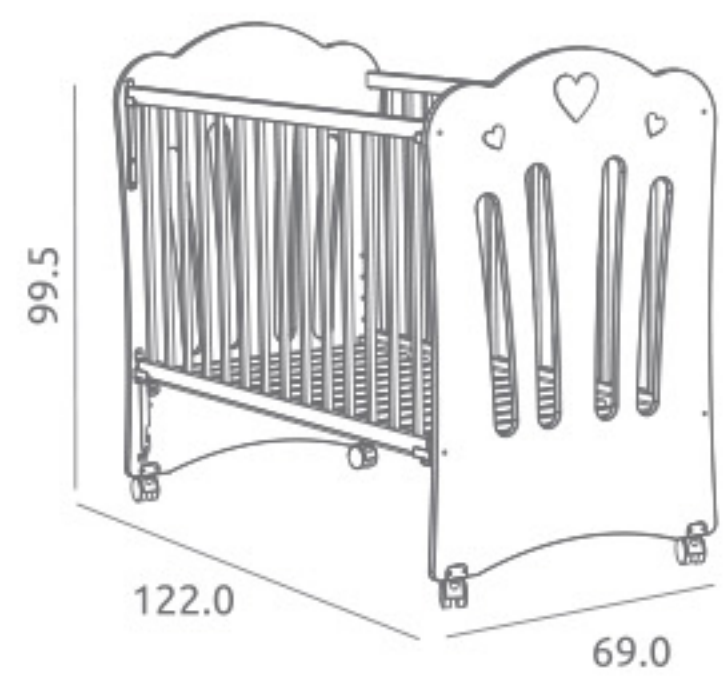

KIT COLECHO opcional
Ref.04838

VERSIÓN CUNA
Ref.14762