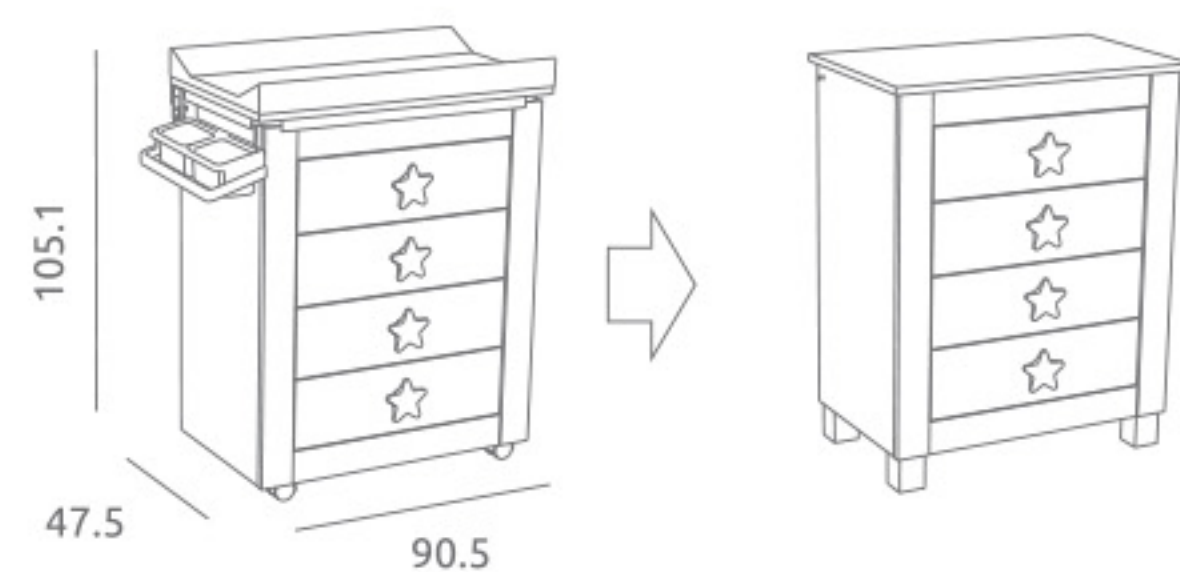

Descripción

Colores

Blanco Mate

Bañera-Cómoda Star ref.06374:

Medidas: 47.5 x 90.5 x 105.1 cm
Incluye cubeta, jabonera, vestidor de PVC, juego de ruedas y amortiguadores en cajones
Provista de sistema de seguridad anti-vuelco
Material: Madera de pino / MDF lacado / Tablero melaminizado

Juego de patas ref.MD250PES:

Opcional

Cómoda Star ref.16374:

Medidas: 47.5 x 77.5 x 96.6 cm
Incluye juego de patas y amortiguadores en cajones
Material: Madera de pino / MDF lacado / Tablero melaminizado

Cómoda Star Maxi ref.46374:

Medidas: 54.5 x 100.0 x 91.0 cm
Amortiguadores en cajones incluidos
Material: Madera de pino / MDF lacado / Tablero melaminizado

Vestidor Cómoda Maxi ref.03406:

Opcional
Incluye colchón de PVC
Material: Madera de pino / MDF lacado

Ref.06374