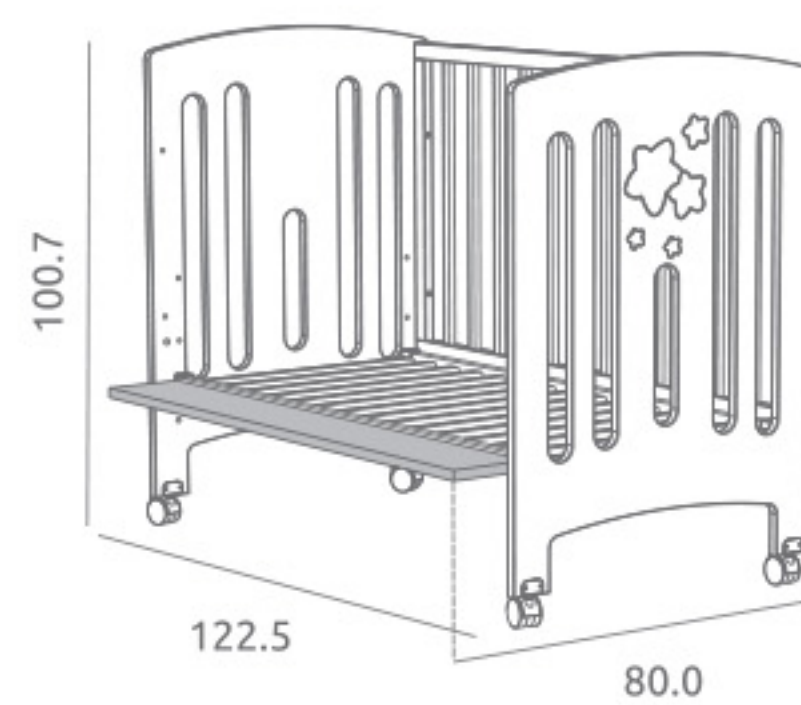

VERSIÓN CUNA-COLECHO
con kit colecho opcional aplicado