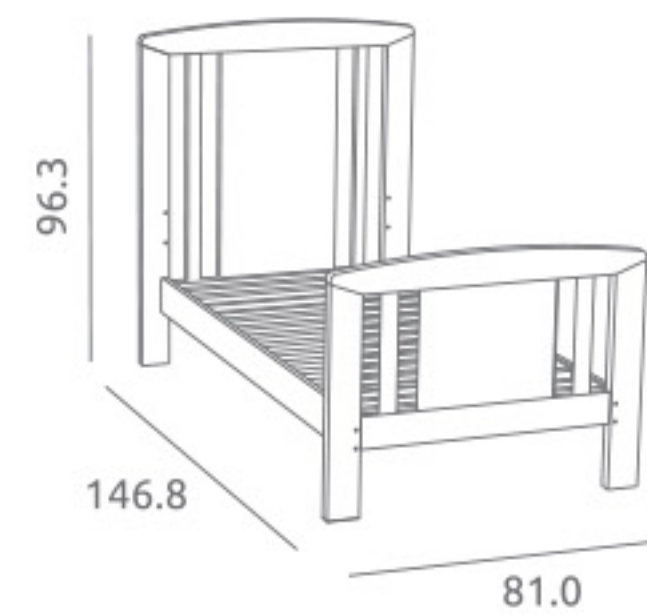

Incluye: Tablero melaminizado, colchón de espuma, hebillas y tornillería para fijar la cuna a la cama.

Descripción

Cuna Star ref.26372:

Medidas internas: 120 x 60 cm
3 posiciones de somier en versión cuna / 5 posiciones de somier en versión cuna-colecho con kit colecho opcional aplicado
Lateral abatible con sistema oculto
Ruedas giratorias con freno
Material: Madera de pino / MDF lacado

Cajón de Cuna ref.01831:

Opcional
Material: Madera de pino / MDF lacado

Cuna-Cama Star ref.06373:

Medidas internas: 140 x 70 cm
3 posiciones de somier en cuna
Lateral abatible
Ruedas giratorias con freno
Material: Madera de pino / MDF Lacado

Cajón de Cuna-Cama ref.01871:

Opcional
Material: Madera de pino / MDF lacado

Armario XL Star ref.06375:

Medidas: 60.0 x 135.0 x 220.0 cm
Armario 2 puertas y 4 cajones
Vestido con 1 estante interior pequeño, maletero y 1 barra de colgar
Amortiguadores en cajones incluidos
Material: Madera de pino / MDF lacado / Tablero melaminizado

Colores

Blanco Roto Blanco Roto