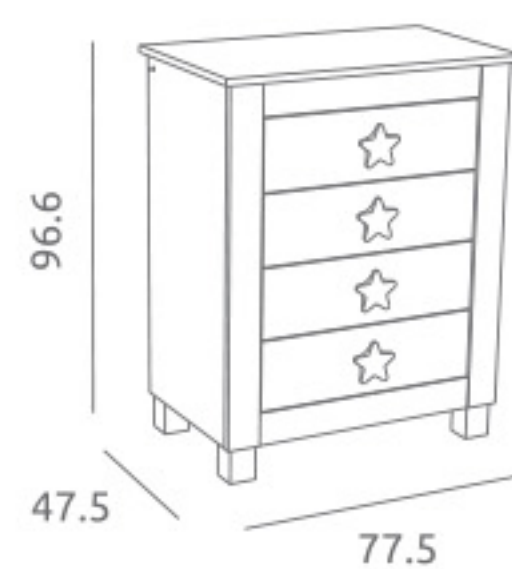

Descripción

Colores

Blanco Mate

Bañera-Cómoda Star ref.06374:

Medidas: 47.5 x 90.5 x 105.1 cm
Incluye cubeta, jabonera, vestidor de PVC, juego de ruedas y amortiguadores en cajones
Provista de sistema de seguridad anti-vuelco
Material: Madera de pino / MDF lacado / Tablero melaminizado

Juego de patas ref.MD250PES:

Opcional

Cómoda Star ref.16374:

Medidas: 47.5 x 77.5 x 96.6 cm
Incluye juego de patas y amortiguadores en cajones
Material: Madera de pino / MDF lacado / Tablero melaminizado

Cómoda Star Maxi ref.46374:

Medidas: 54.5 x 100.0 x 91.0 cm
Amortiguadores en cajones incluidos
Material: Madera de pino / MDF lacado / Tablero melaminizado

Vestidor Cómoda Maxi ref.03406:

Opcional
Incluye colchón de PVC
Material: Madera de pino / MDF lacado

Ref.06374

Ref.16374

Ref.46374