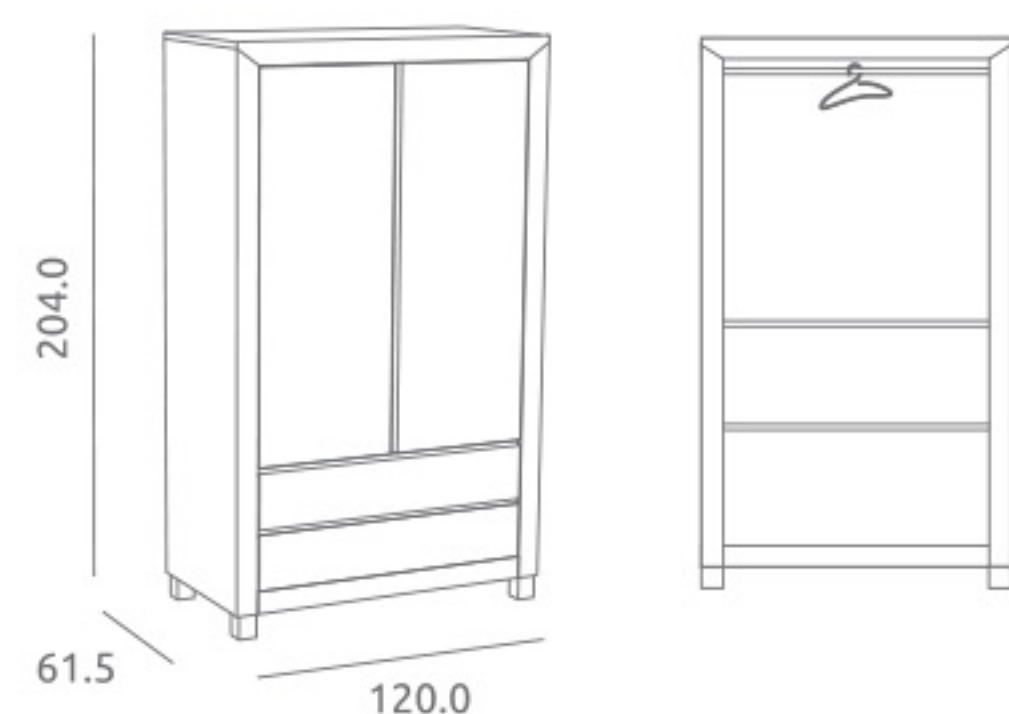

### Armario Inova ref.06895:

Medidas: 61.5 x 120.0 x 204.0 cm  
Armario 2 puertas y 2 cajones  
Vestido con 1 estante interior y 1 barra de colgar  
Incluye juego de patas y amortiguadores en cajones  
Material: Madera de pino / MDF lacado / Tablero melaminizado