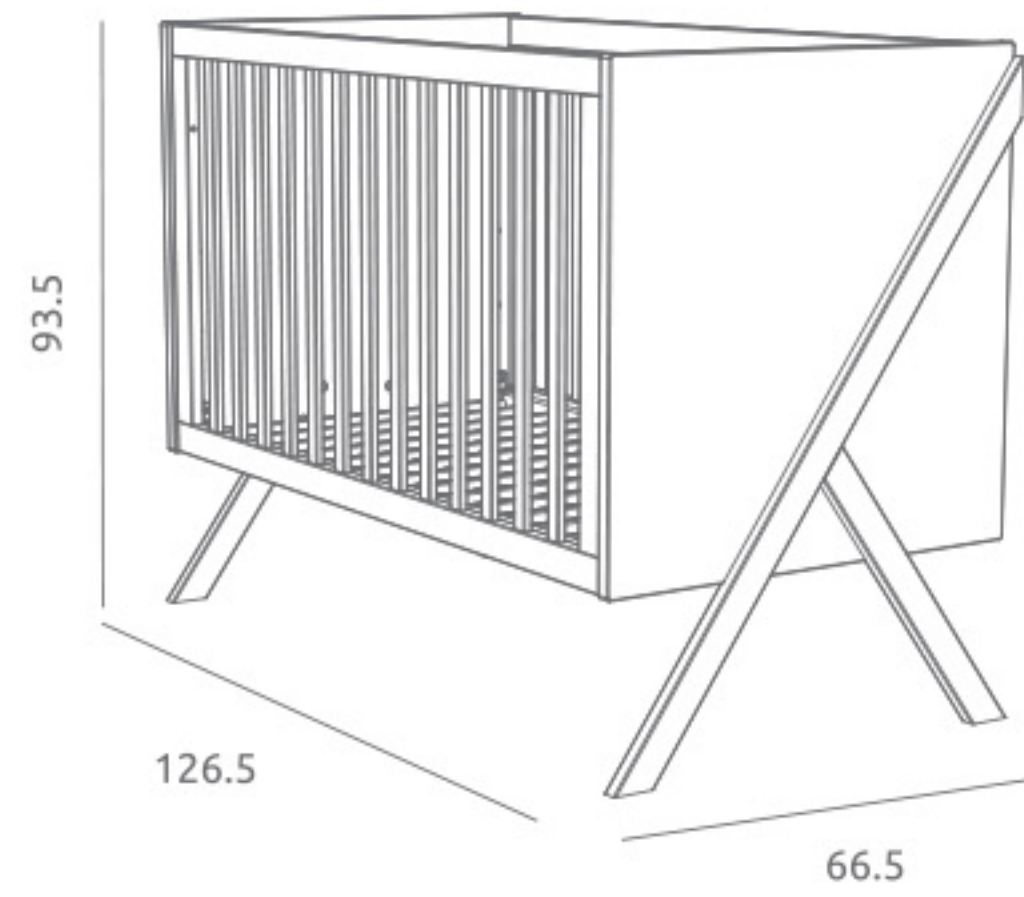

Descripción

Colores

Ref.04782

Cuna Artech ref.04782

Medidas internas: 120 x 60 cm
3 posiciones de somier
Lateral abatible con sistema oculto
Material: Haya / MDF lacado

Ref.04785