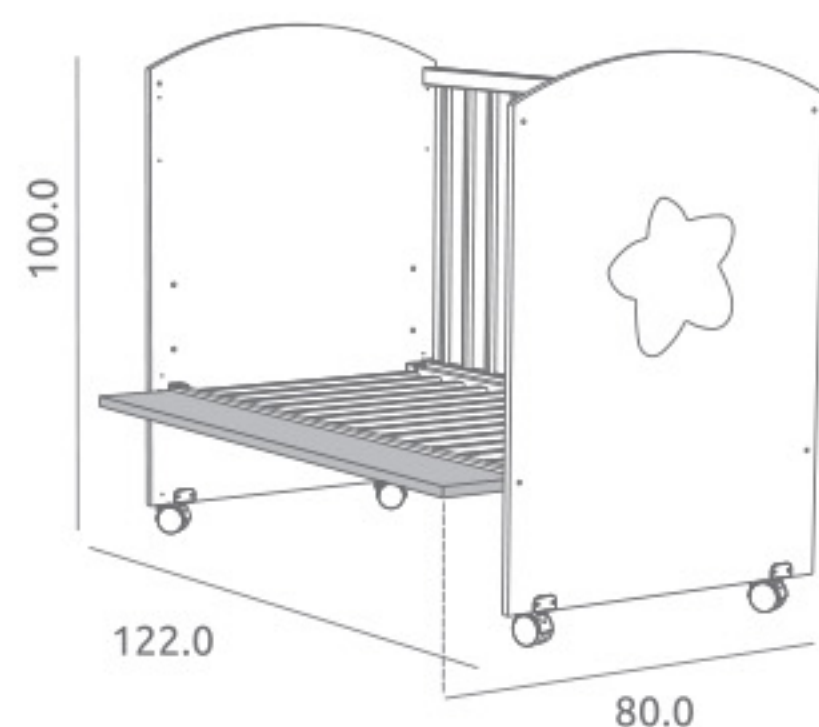

VERSIÓN CUNA
Ref.16962

VERSIÓN CUNA-COLECHO
con kit colecho opcional aplicado

KIT COLECHO opcional
Ref.04838

Incluye: Tablero melaminizado, colchón de espuma, hebillas y tornillería para fijar la cuna a la cama.

Ref.06964

Ref.16964

Descripción

Cuna Big Star ref.16962:

Medidas internas: 120 x 60 cm
3 posiciones de somier en versión cuna / 5 posiciones de somier en versión cuna-colecho con kit colecho opcional aplicado
Lateral abatible
Ruedas giratorias con freno
Material: Tablero melaminizado / Madera de pino

Colores

Bañera-Cómoda Big Star ref.06964:

Medidas: 98.0 x 91.0 x 47.0 cm
Incluye cubeta, jabonera, vestidor de PVC y juego de ruedas
Provista de sistema de seguridad anti-vuelco
Material: Tablero melaminizado / Madera de pino

Juego de patas ref.MD300PES:

Opcional

Cómoda Big Star ref.16964:

Medidas: 92.5 x 77.5 x 47.0 cm
Incluye juego de patas
Material: Tablero melaminizado / Madera de pino