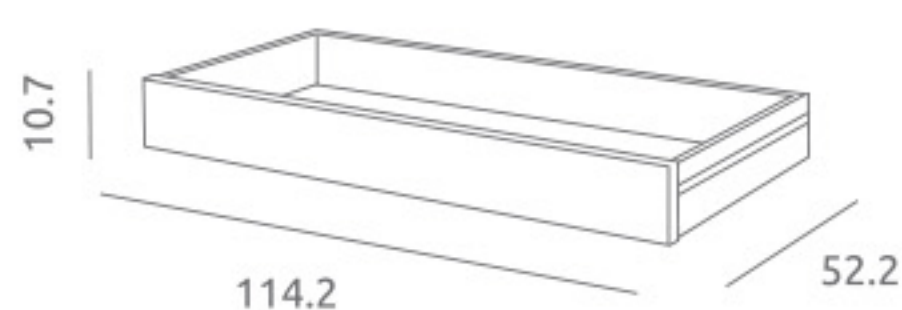

Cajón de Cuna ref.01831:

Opcional
Material: Madera de pino / MDF lacado