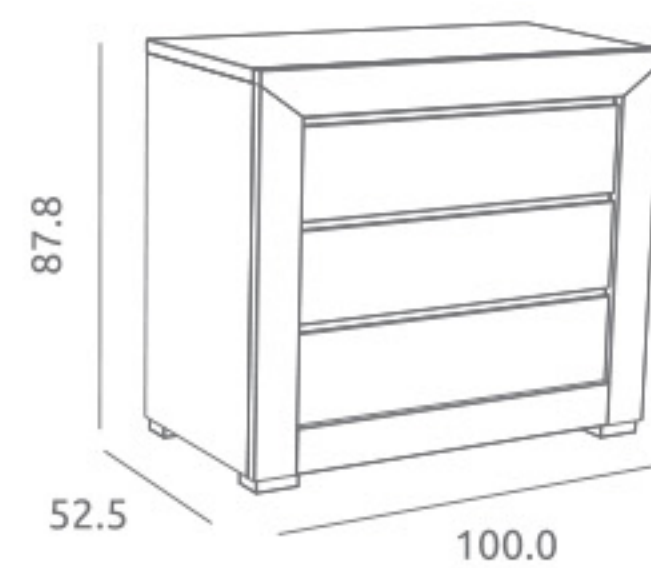

Incluye: Tablero melaminizado, colchón de espuma, hebillas y tornillería para fijar la cuna a la cama.

Ref.44684

Descripción

Cuna Advance ref.14682:

Medidas internas: 120 x 60 cm
3 posiciones de somier en versión cuna / 5 posiciones de somier en versión cuna-colecho con kit colecho opcional aplicado
Lateral abatible con sistema oculto
Ruedas giratorias con freno
Material: Madera de pino / MDF lacado

Cajón de Cuna ref.01831:

Opcional
Material: Madera de pino / MDF lacado

Cómada Advance Maxi ref.44684:

Medidas: 52.5 x 100.0 x 87.8 cm
Incluye juego de patas y amortiguadores en cajones
Material: Madera de pino / MDF lacado / Tablero melaminizado

Vestidor Cómada Maxi ref.03406:

Opcional
Incluye colchón de PVC
Material: Madera de pino / MDF lacado

Colores