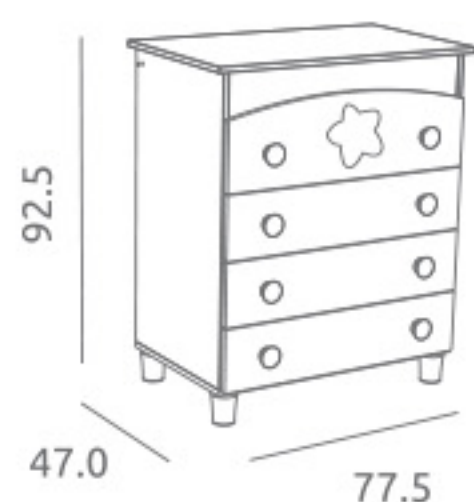

Descripción

Cuna Cielo ref.16092:

Medidas internas: 120 x 60 cm
3 posiciones de somier en versión cuna / 5 posiciones de somier en versión cuna-colecho con kit colecho opcional aplicado
Lateral abatible
Ruedas giratorias con freno
Material: Madera de pino / MDF lacado / Tablero melaminizado