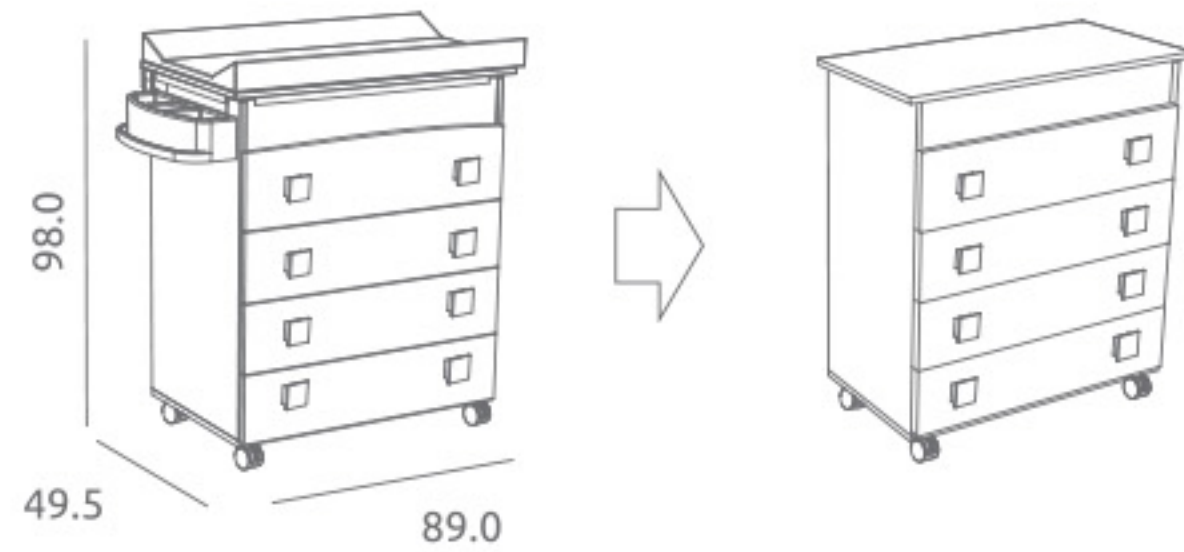

Ref.00114

Bañera-Cómoda Ecoline ref.00114:
Medidas: 49.5 x 89.0 x 98.0 cm
Incluye cubeta, jabonera, vestidor de PVC y juego de ruedas
Material: Tablero melaminizado / Madera de pino

Juego de patas Ecoline ref.MD350PES:
Opcional

Ref.10114