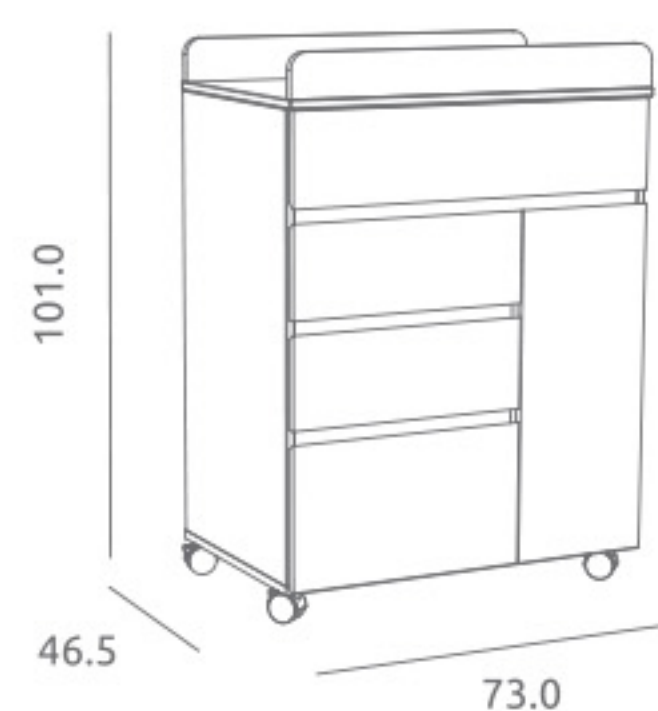

Incluye: Tablero melaminizado, colchón de espuma, hebillas y tornillería para fijar la cuna a la cama.

Descripción

Cuna Musa ref.14852:

Medidas internas: 120 x 60 cm
3 posiciones de somier en versión cuna / 5 posiciones de somier en versión cuna-colecho con kit colecho opcional aplicado
Lateral abatible con sistema oculto

Material: Madera de pino / Tablero melaminizado

Colores

Ref.07954

Cómoda-Vestidor Cool ref.07954:

Medidas: 46.5 x 73.0 x 101.0 cm
Incluye ruedas giratorias con freno
Material: Tablero melaminizado / MDF lacado

Incluye colchón vestidor
Color: Blanco
Medidas: 72.5 x 42.6 x 7.8 cm