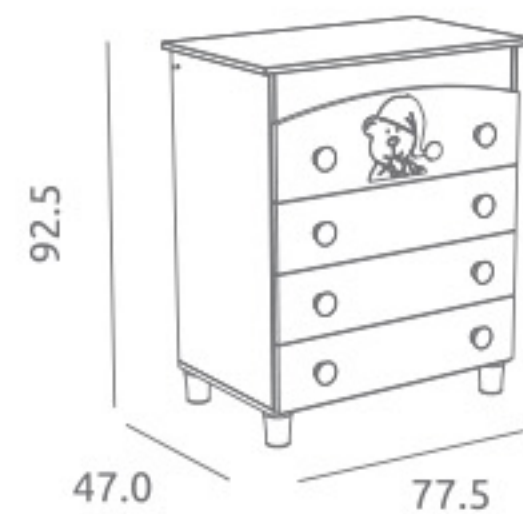

Descripción

Cuna Sleepy Bear ref.26932:

Medidas internas: 120 x 60 cm
3 posiciones de somier en versión cuna / 5 posiciones de somier en versión cuna-colecho con kit colecho opcional aplicado
Lateral abatible
Ruedas giratorias con freno
Material: Madera de pino / MDF lacado