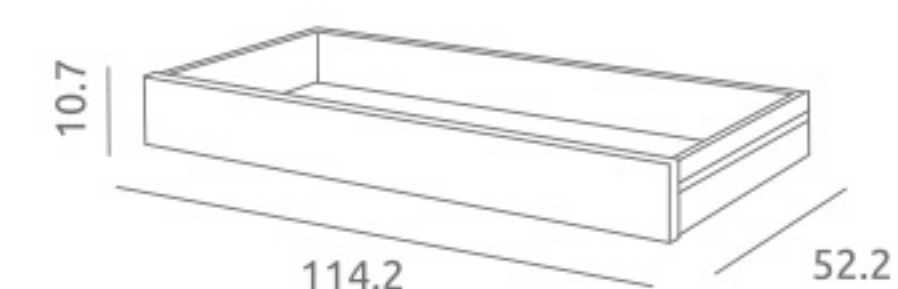

Cajón de Cuna ref.01831:

Opcional
Material: Madera de pino / MDF lacado

Bañera-Cómoda Big Star ref.06964:

Medidas: 98.0 x 91.0 x 47.0 cm
Incluye cubeta, jabonera, vestidor de PVC y juego de ruedas
Provista de sistema de seguridad anti-vuelco
Material: Tablero melaminizado / Madera de pino

Juego de patas ref.MD300PES:

Opcional

Cómoda Big Star ref.16964:

Medidas: 92.5 x 77.5 x 47.0 cm
Incluye juego de patas
Material: Tablero melaminizado / Madera de pino