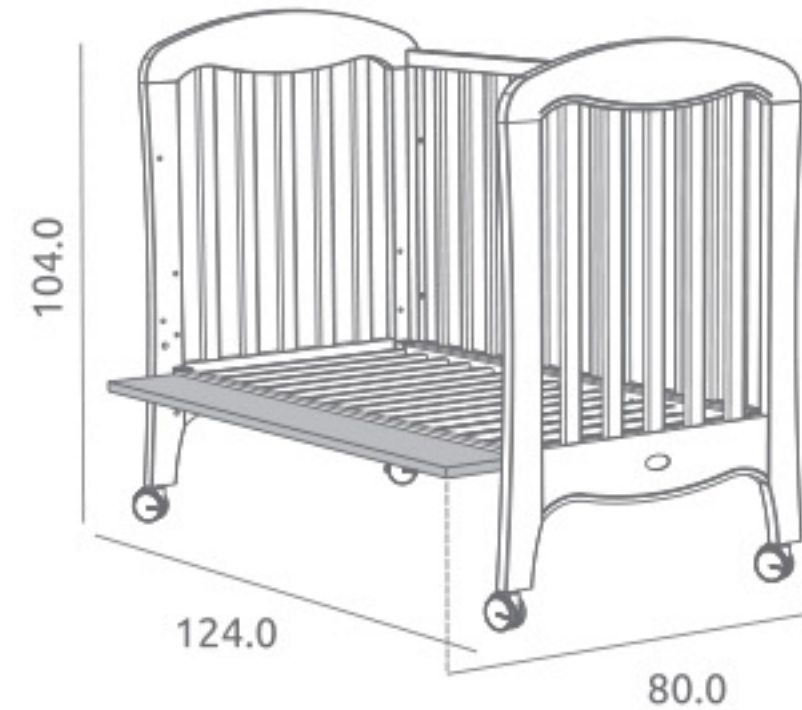

KIT COLECHO opcional  
Ref.04838

Incluye: Tablero melaminizado, colchón de espuma, hebillas y tornillería para fijar la cuna a la cama.

Ref.42684

**Descripción**

**Cuna Victoria ref.12682:**

Medidas internas: 120 x 60 cm  
3 posiciones de somier en versión cuna / 5 posiciones de somier en versión cuna-colecho con kit colecho opcional aplicado  
Lateral abatible con sistema oculto  
Ruedas giratorias con freno  
Material: Madera de pino / MDF lacado