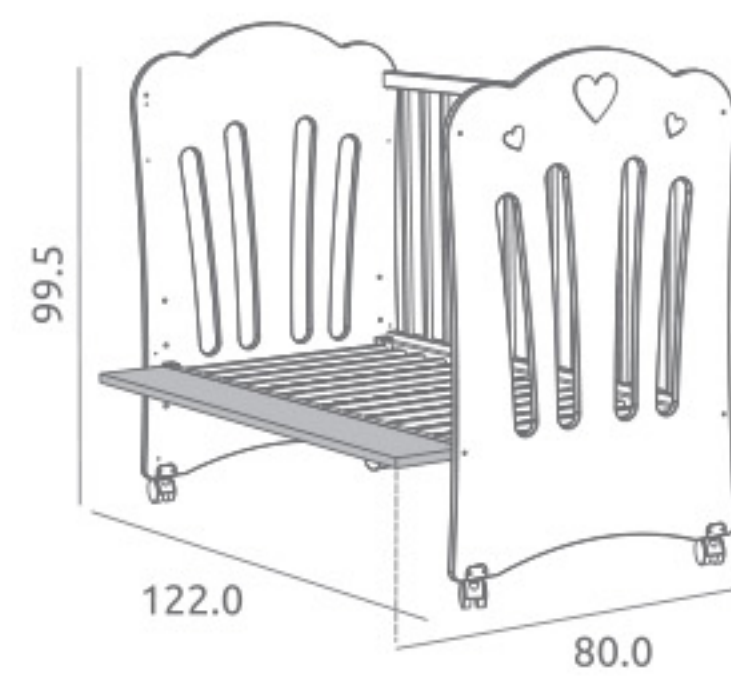

VERSIÓN CUNA-COLECHO
con kit colecho opcional aplicado