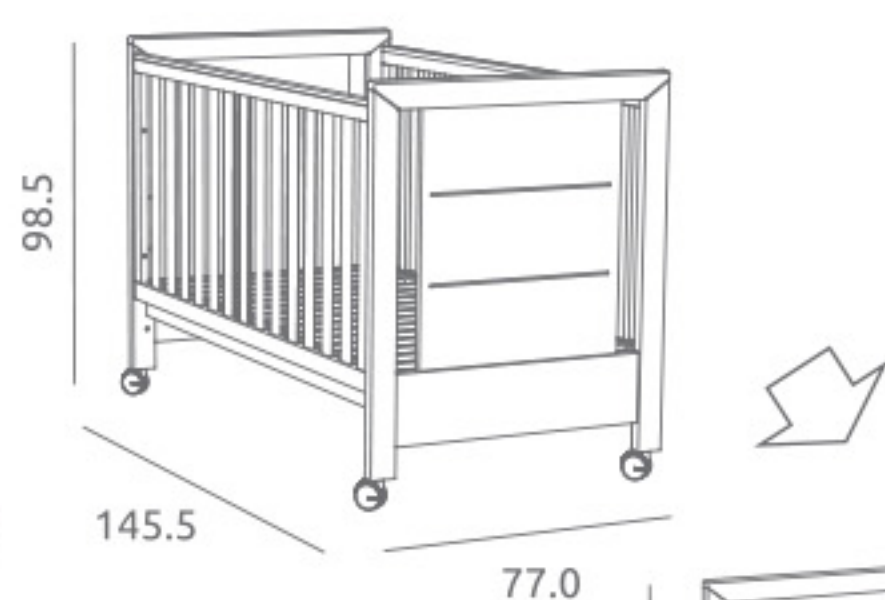

### Cuna-Cama Inova ref.06893:

Medidas internas: 140 x 70 cm  
3 posiciones de somier en cuna  
Lateral abatible con sistema oculto en cuna  
Ruedas giratorias con freno  
Material: Madera de pino / MDF lacado