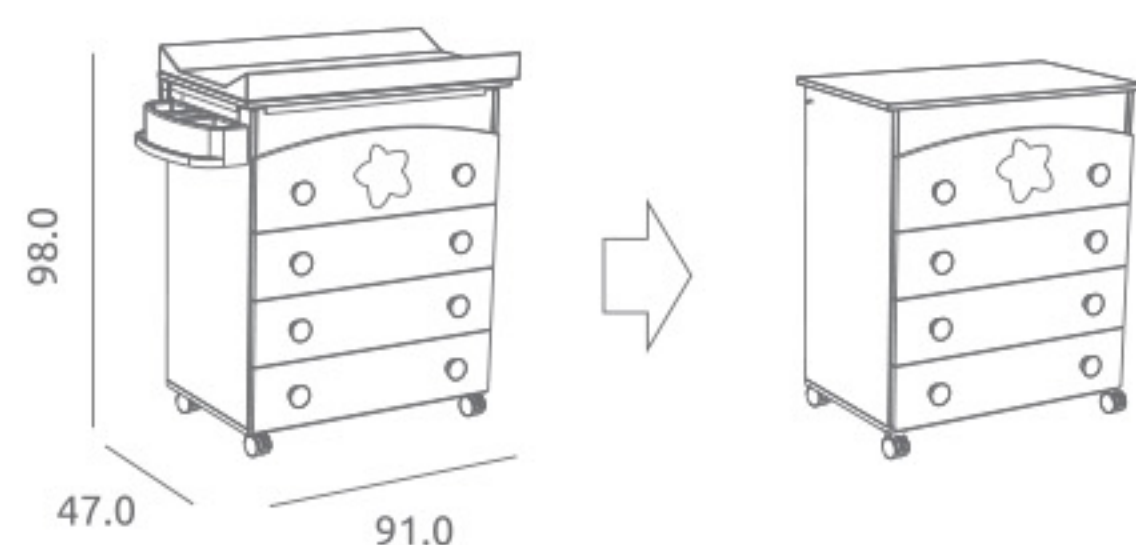

Ref.06964

Ref.16964

Descripción

Cuna Cielo ref.16092:

Medidas internas: 120 x 60 cm
3 posiciones de somier en versión cuna / 5 posiciones de somier en versión cuna-colecho con kit colecho opcional aplicado
Lateral abatible
Ruedas giratorias con freno
Material: Madera de pino / MDF lacado / Tablero melaminizado