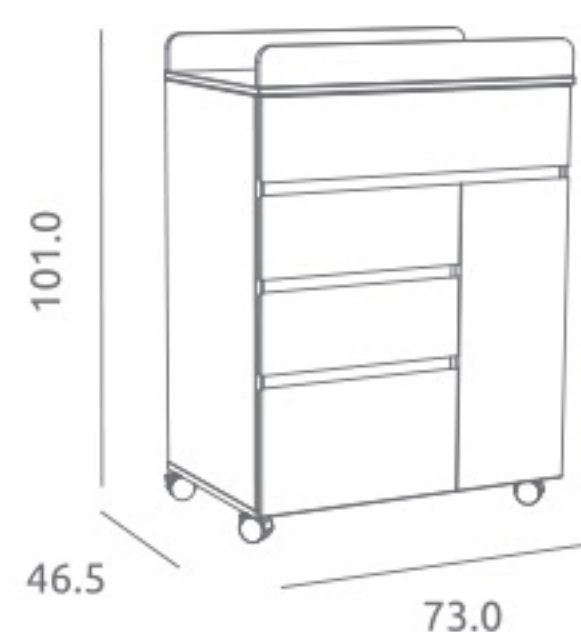

Cómoda-Vestidor *Cool*

Ref.07954