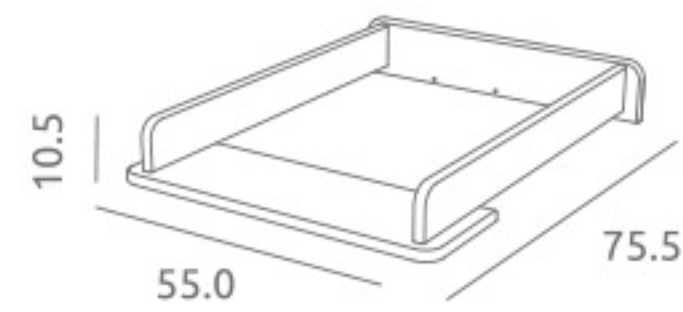

Vestidor CÓMODA MAXI ref.03406:

Opcional
Incluye colchón de PVC
Material: Madera de pino / MDF lacado