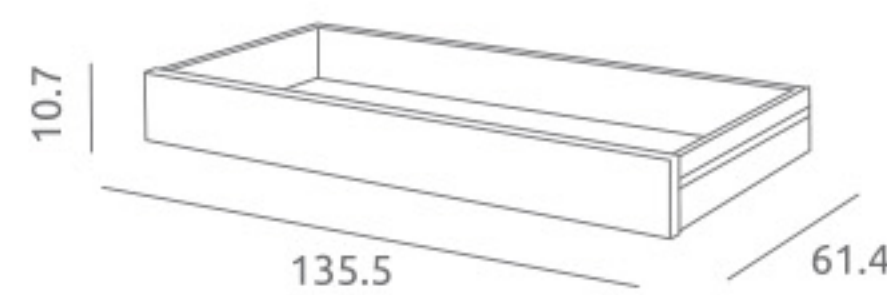

Cajón de Cuna-Cama ref.01871:

Opcional
Material: Madera de pino / MDF lacado

Armario XL Star ref.06375:

Medidas: 60.0 x 135.0 x 220.0 cm
Armario 2 puertas y 4 cajones
Vestido con 1 estante interior pequeño, maletero y 1 barra de colgar
Amortiguadores en cajones incluidos
Material: Madera de pino / MDF lacado / Tablero melaminizado