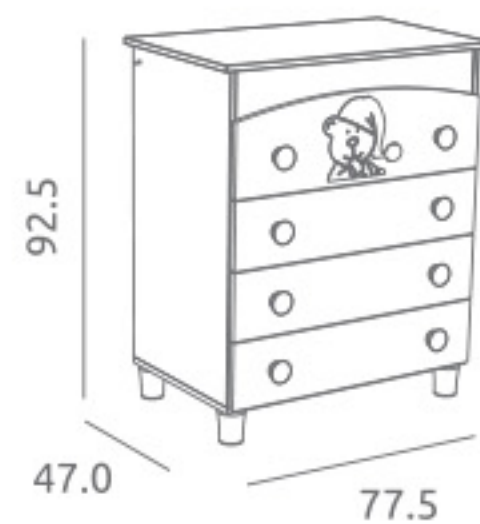

Descripción

Cuna Good Night ref.16102:

Medidas internas: 120 x 60 cm
3 posiciones de somier en versión cuna / 5 posiciones de somier en versión cuna-colecho con kit colecho opcional aplicado
Lateral abatible
Ruedas giratorias con freno
Material: Madera de pino / MDF lacado / Tablero melaminizado