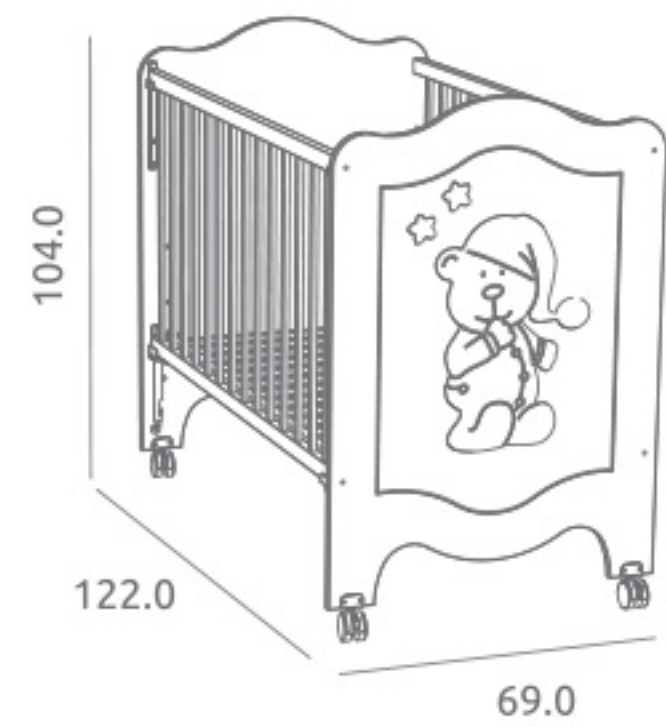

Serie *Sleepy Bear*

VERSIÓN CUNA
Ref.26932