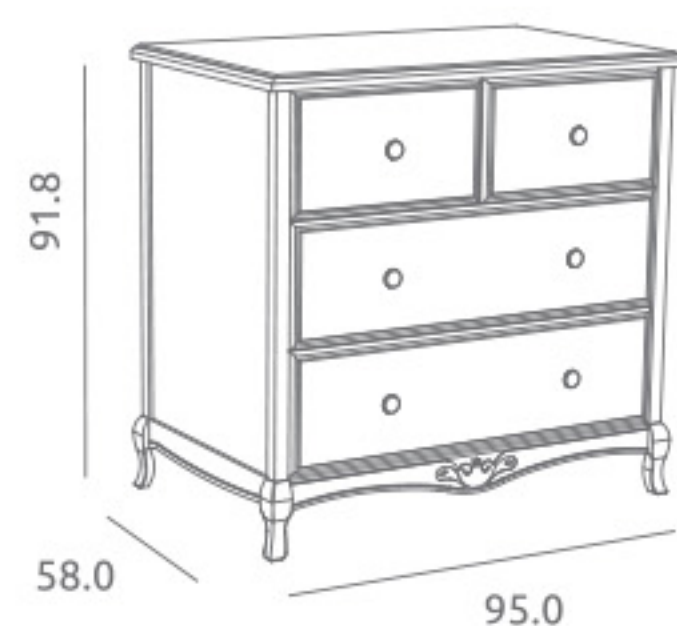

VERSIÓN CUNA-COLECHO
con kit colecho opcional aplicado

Ref.42694