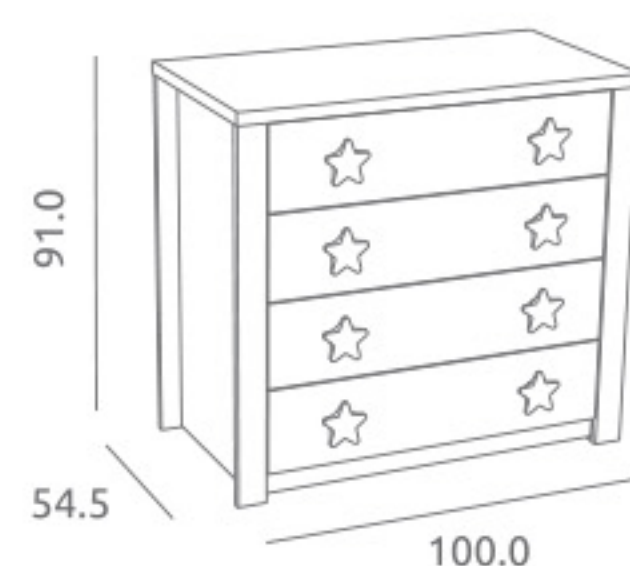

Descripción

Colores

Blanco Mate

Bañera-Cómoda Star ref.06374:

Medidas: 47.5 x 90.5 x 105.1 cm
Incluye cubeta, jabonera, vestidor de PVC, juego de ruedas y amortiguadores en cajones
Provista de sistema de seguridad anti-vuelco
Material: Madera de pino / MDF lacado / Tablero melaminizado

Juego de patas ref.MD250PES:

Opcional

Cómoda Star ref.16374:

Medidas: 47.5 x 77.5 x 96.6 cm
Incluye juego de patas y amortiguadores en cajones
Material: Madera de pino / MDF lacado / Tablero melaminizado

Cómoda Star Maxi ref.46374:

Medidas: 54.5 x 100.0 x 91.0 cm
Amortiguadores en cajones incluidos
Material: Madera de pino / MDF lacado / Tablero melaminizado

Vestidor Cómoda Maxi ref.03406:

Opcional
Incluye colchón de PVC
Material: Madera de pino / MDF lacado

Ref.06374

Ref.16374

Ref.46374