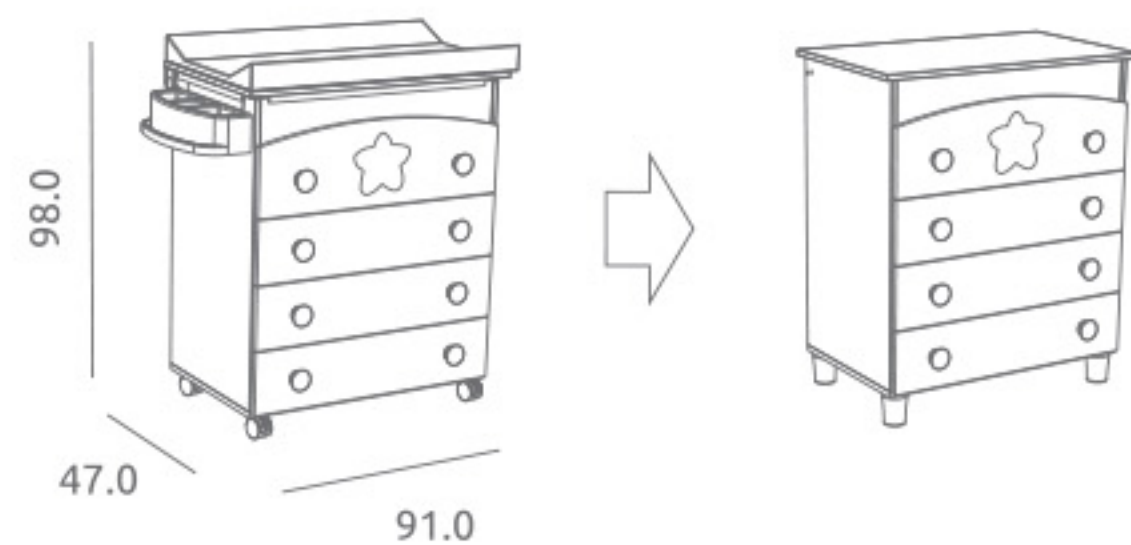

KIT COLECHO opcional
Ref.04838

Incluye: Tablero melaminizado, colchón de espuma, hebillas y tornillería para fijar la cuna a la cama.

Ref.06964

Ref.16964