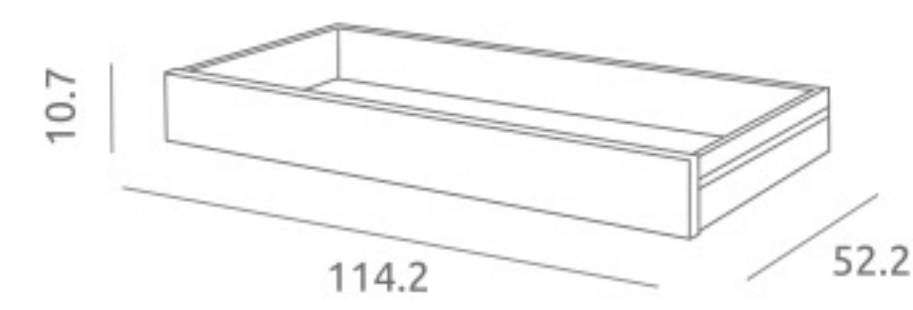

Cajón de Cuna ref.01831:

Opcional
Material: Madera de pino / MDF lacado