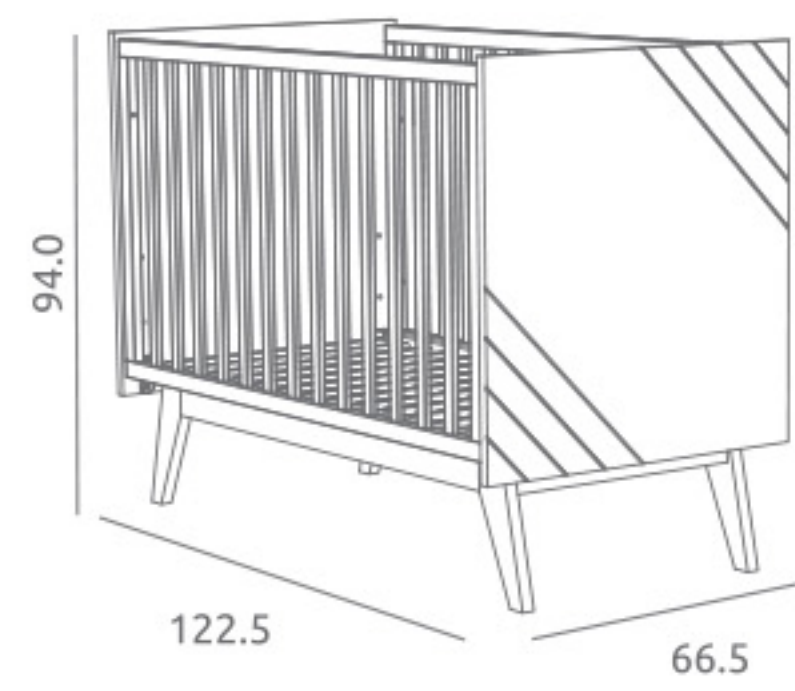

**Cómoda-Vestidor Cool ref.07954:**

Medidas: 46.5 x 73.0 x 101.0 cm  
 Incluye ruedas giratorias con freno  
 Material: Tablero melaminizado / MDF lacado

Incluye colchón vestidor  
 Color: Blanco  
 Medidas: 72.5 x 42.6 x 7.8 cm

Ref.04722

Ref.04723

Ref.07954

VERSIÓN CUNA  
Ref.14772

VERSIÓN CUNA-COLECHO  
con kit colecho opcional aplicado

KIT COLECHO opcional  
Ref.04838

Incluye: Tablero melaminizado, colchón de espuma, hebillas y tornillería para fijar la cuna a la cama.