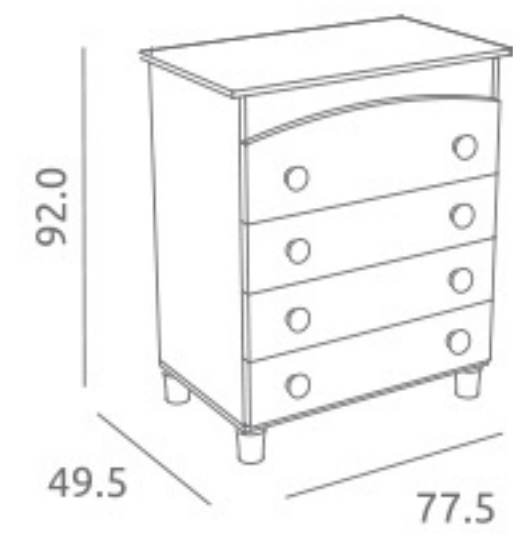

Ref.11651

Descripción

Bañera-Vestidor ref.11651:
Medidas: 50.0 x 90.0 x 103.1 cm
Incluye cubeta, jabonera, vestidor de PVC y juego de ruedas
Material: Madera de pino / MDF lacado

Colores

Ref.00114

Bañera-Cómoda Ecoline ref.00114:
Medidas: 49.5 x 89.0 x 98.0 cm
Incluye cubeta, jabonera, vestidor de PVC y juego de ruedas
Material: Tablero melaminizado / Madera de pino

Juego de patas Ecoline ref.MD350PES:
Opcional

Ref.10114

Cómoda Ecoline ref.10114:
Medidas: 49.5 x 77.5 x 92.0 cm
Incluye juego de patas
Material: Tablero melaminizado / Madera de pino

Ref.00104

Bañera-Cómoda Ecobow ref.00104:
Medidas: 49.5 x 89.0 x 98.0 cm
Incluye cubeta, jabonera, vestidor de PVC y juego de ruedas
Material: Tablero melaminizado / Madera de pino

Juego de patas Ecobow ref.MD300PES:
Opcional

Ref.10104

Cómoda Ecobow ref.10104:
Medidas: 49.5 x 77.5 x 92.0 cm
Incluye juego de patas
Material: Tablero melaminizado / Madera de pino

Ref.08298

Colchón de muelles para cuna-cama ref.08298:
Medidas internas: 137.0 x 67.0 x 13.0 cm

Ref.08308

Colchón de muelles para cuna ref.08308:
Medidas internas: 117.0 x 59.0 x 13.0 cm

Producto	Blanco Mate	Blanco Mate / Rosa Bebé	Blanco Mate / Azul	Blanco Mate / Beige	Blanco Mate / Tierra Claro
Bañera con Vestidor de PVC Blanco liso	■				
Bañera con Vestidor de PVC Rayas Azul	■				
Bañera con Vestidor de PVC Rayas Rosa	■				
Bañera con Vestidor de PVC Blanco liso	■	■			
Bañera con Vestidor de PVC Beige liso				■	
Bañera con Vestidor de PVC Azul liso			■		
Bañera con Vestidor de PVC Blanco liso	■	■			■
Bañera con Vestidor de PVC Beige liso				■	
Bañera con Vestidor de PVC Azul liso			■