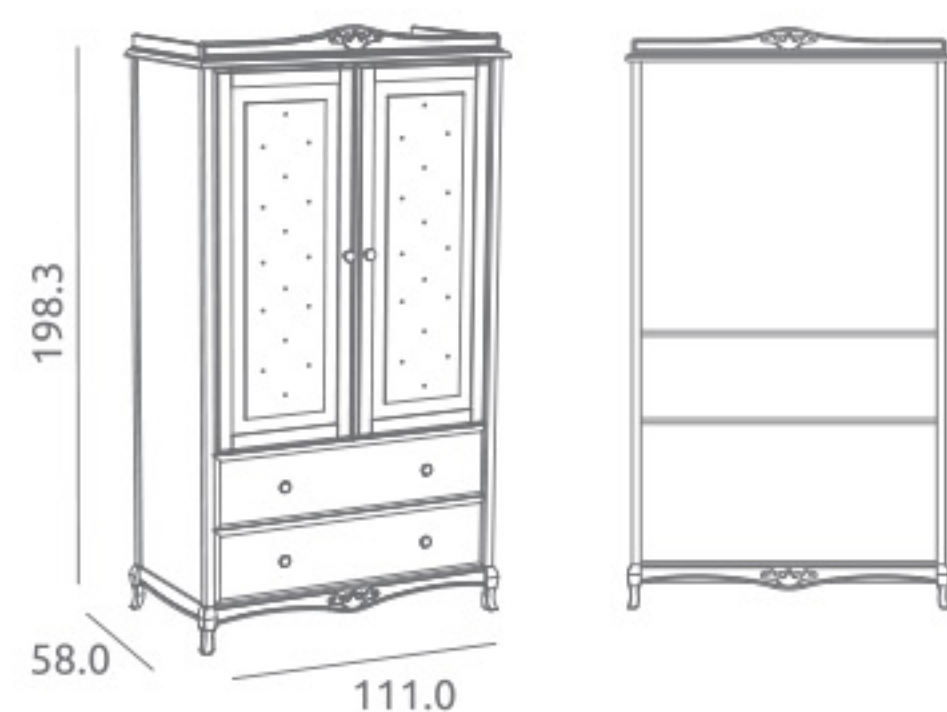

Incluye: Tablero melaminizado, colchón de espuma, hebillas y tornillería para fijar la cuna a la cama.

Ref.04905

Ref.44904

Descripción

Cuna Classic ref.14902:

Medidas internas: 120 x 60 cm
3 posiciones de somier en versión cuna / 5 posiciones de somier en versión cuna-colecho con kit colecho opcional aplicado
Lateral abatible con sistema oculto
Ruedas giratorias con freno
Material: Madera de pino / MDF lacado / Ecopiel

Cajón de Cuna ref.01831:

Opcional
Material: Madera de pino / MDF lacado

Armario Classic ref.04905:

Medidas: 58.0 x 111.0 x 198.3 cm
Armario 2 puertas y 2 cajones
Vestido con 1 estante interior y 1 barra de colgar
Incluye juego de patas y amortiguadores en cajones
Material: Madera de pino / MDF lacado / Tablero melaminizado / Ecopiel

Cómoda Classic Maxi ref.44904:

Medidas: 58.0 x 95.0 x 91.8 cm
Incluye juego de patas y amortiguadores en cajones
Material: Madera de pino / MDF lacado / Tablero melaminizado / Ecopiel

Vestidor Cómoda Maxi ref.03406:

Opcional
Incluye colchón de PVC
Material: Madera de pino / MDF lacado

Colores

Blanco Mate

Rosa