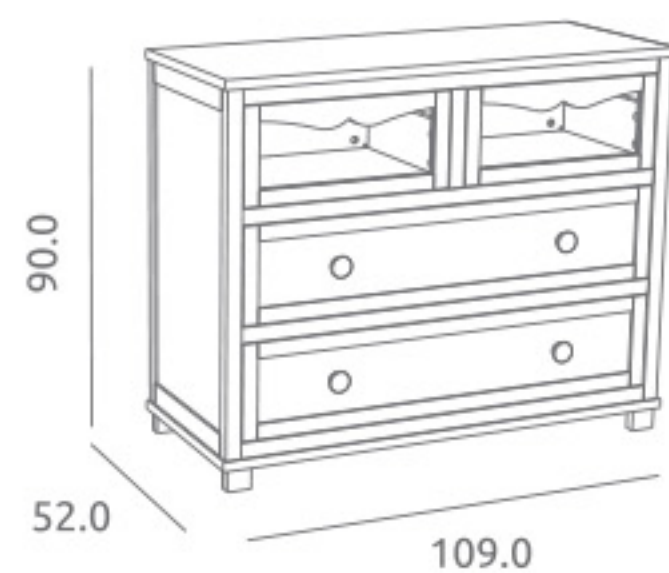

VERSIÓN CUNA
Ref.15672

VERSIÓN CUNA-COLECHO
con kit colecho opcional aplicado

KIT COLECHO opcional
Ref.04838

Incluye: Tablero melaminizado, colchón de espuma, hebillas y tornillería para fijar la cuna a la cama.

Ref.05675

Ref.45674

Descripción

Cuna Romántica ref.15672:

Medidas internas: 120 x 60 cm
3 posiciones de somier en versión cuna / 5 posiciones de somier en versión cuna-colecho con kit colecho opcional aplicado
Lateral abatible con sistema oculto
Ruedas giratorias con freno
Material: Madera de pino / MDF lacado

Cajón de Cuna ref.01831:

Opcional
Material: Madera de pino / MDF lacado

Armario Romántica ref.05675:

Medidas: 53.5 x 109.0 x 185.5 cm
Armario 2 puertas y 2 cajones
Vestido con 3 estantes interiores pequeños y 1 barra de colgar
Incluye juego de patas y amortiguadores en cajones
Material: Madera de pino / MDF lacado

Cómoda Romántica Maxi ref.45674:

Medidas: 52.0 x 109.0 x 90.0 cm
Incluye juego de patas y amortiguadores en cajones
Material: Madera de pino / MDF lacado

Vestidor Cómoda Maxi ref.03406:

Opcional
Incluye colchón de PVC
Material: Madera de pino / MDF lacado

Colores

Blanco Mate