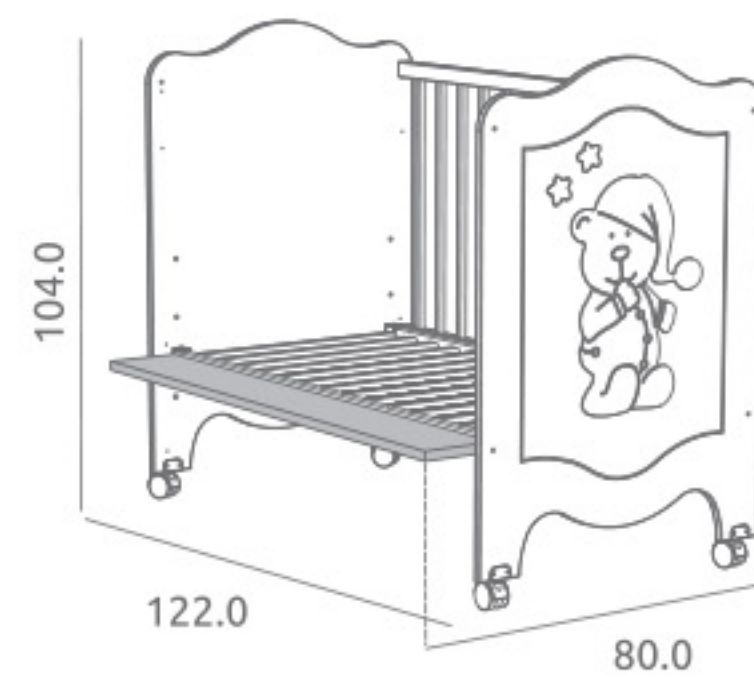

VERSIÓN CUNA-COLECHO
con kit colecho opcional aplicado