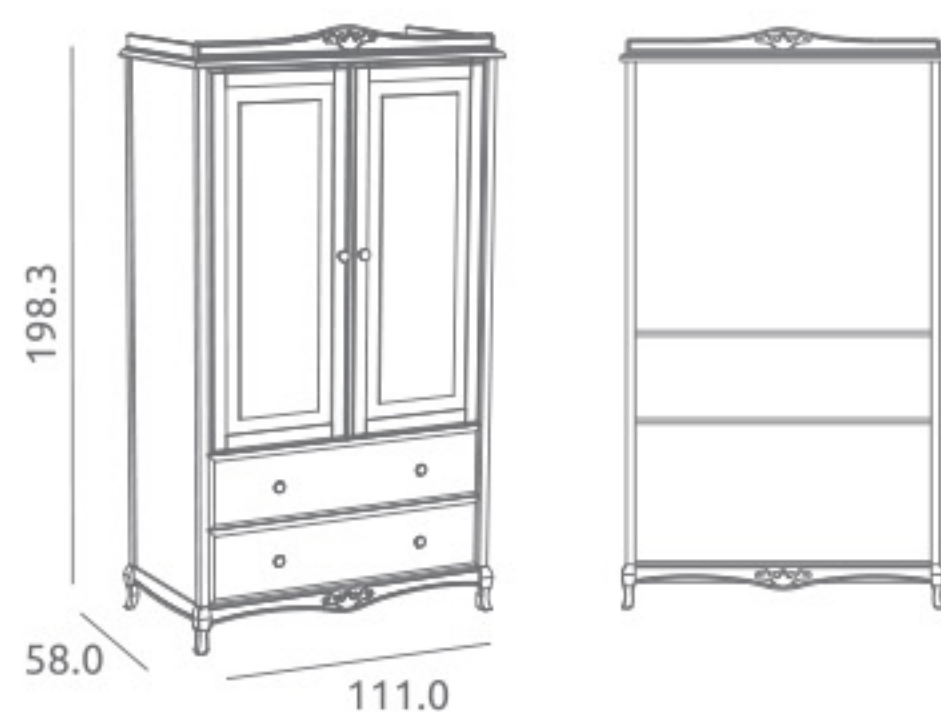

Ref.02695

Cómoda Glamour Maxi ref.42694:

Medidas: 58.0 x 95.0 x 91.8 cm
Incluye amortiguadores en cajones
Material: Madera de pino / MDF lacado / Tablero melaminizado