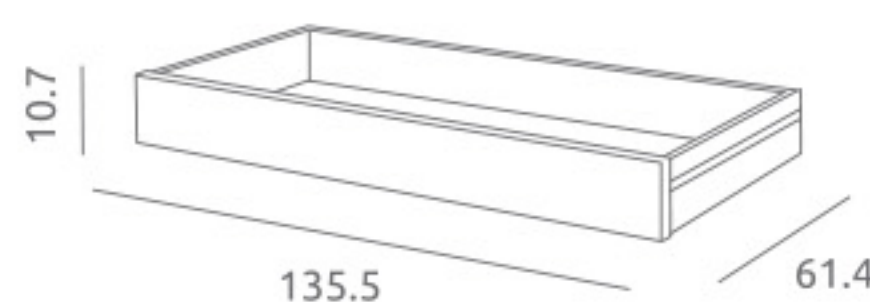

Cajón de Cuna-Cama ref.01871:

Opcional
Material: Madera de pino / MDF lacado