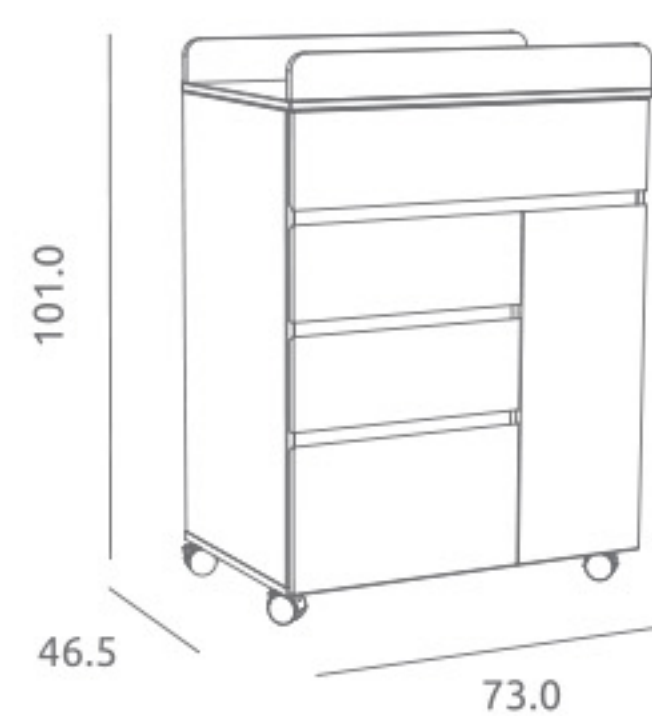

Descripción

Colores

Cuna Stella ref.04722:

Medidas internas: 120 x 60 cm
3 posiciones de somier
Lateral fijo con sistema oculto
Ruedas traseras giratorias
Material: Madera de pino / MDF lacado / Tablero melaminizado

Cuna-cama Stella ref.04723:

Medidas internas: 140 x 70 cm
3 posiciones de somier en cuna
Lateral fijo con sistema oculto
Incluye ruedas traseras giratorias y protectores laterales de cama
Material: Madera de pino / MDF lacado / Tablero melaminizado

Cómoda-Vestidor Cool ref.07954:

Medidas: 46.5 x 73.0 x 101.0 cm
Incluye ruedas giratorias con freno
Material: Tablero melaminizado / MDF lacado

Incluye colchón vestidor
Color: Blanco
Medidas: 72.5 x 42.6 x 7.8 cm