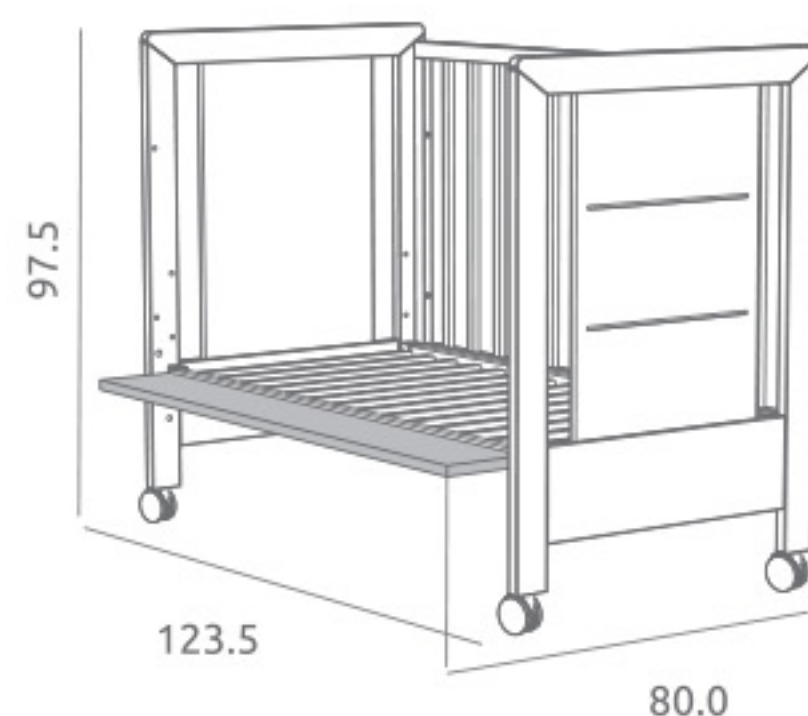

KIT COLECHO opcional  
Ref.04838

Incluye: Tablero melaminizado, colchón de espuma, hebillas y tornillería para fijar la cuna a la cama.