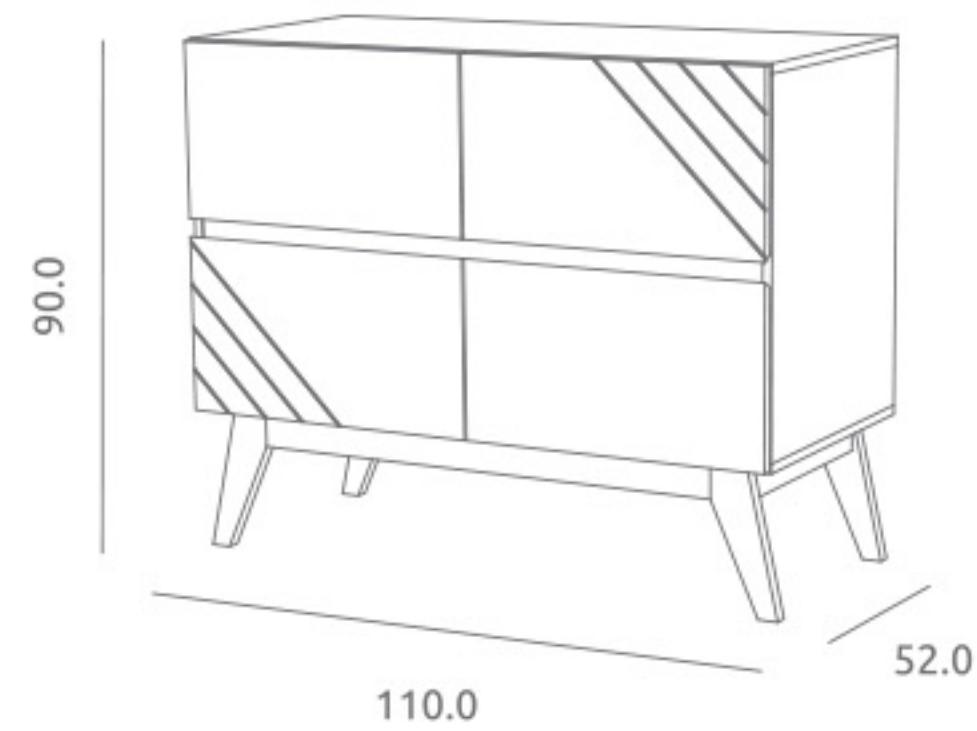

Ref.44774

Descripción

Cuna Nuova ref.14772:

Medidas internas: 120 x 60 cm
3 posiciones de somier en versión cuna / 5 posiciones de somier en versión cuna-colecho con kit colecho opcional aplicado
Lateral abatible con sistema oculto
Material: Madera de pino / MDF lacado / Haya

Colores

Armario Nuova ref.04775:

Medidas: 100.0 x 52.0 x 190.0 cm
Armario 2 puertas y un cajón grande con amortiguador incluido
Vestido con 1 estante grande, 4 pequeñas y 1 barra de colgar
Material: Haya / MDF lacado

Cómoda Nuova Maxi ref.44774:

Medidas: 110.0 x 52.0 x 90.0 cm
4 cajones con amortiguadores
Material: Haya / MDF lacado