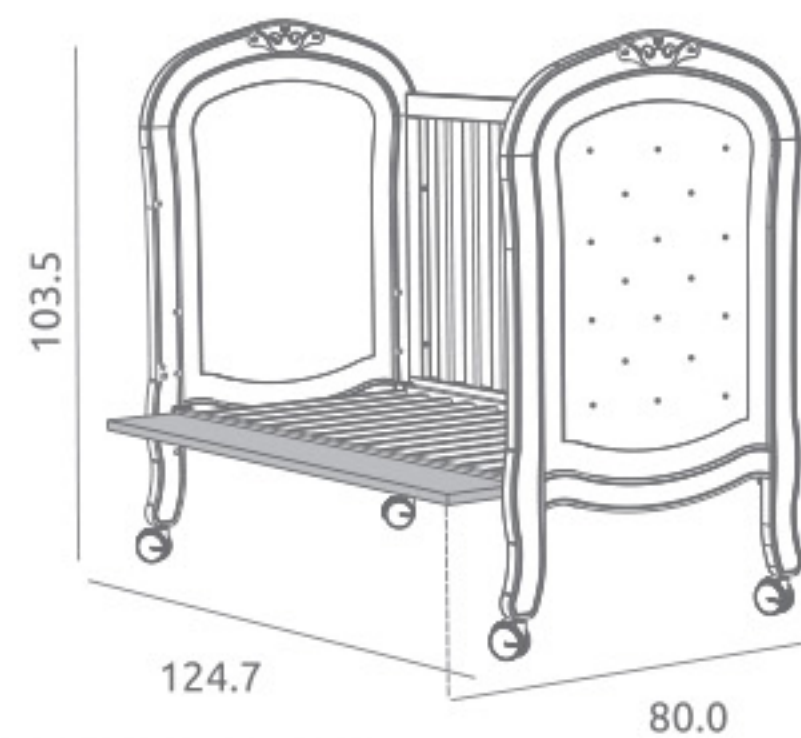

VERSIÓN CUNA-COLECHO
con kit colecho opcional aplicado