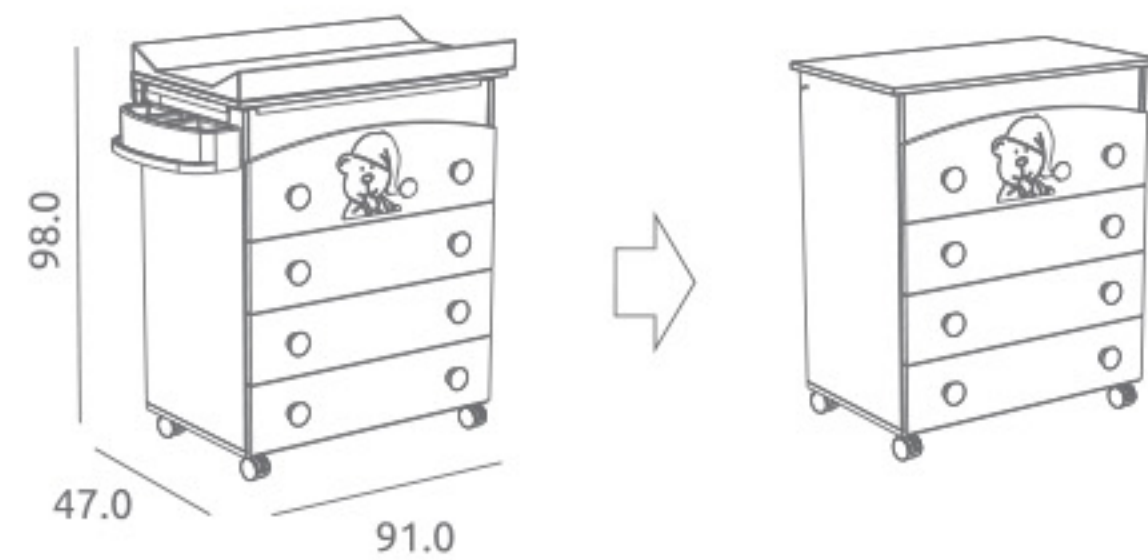

Serie *Sleepy Bear*

VERSIÓN CUNA
Ref.26932

VERSIÓN CUNA-COLECHO
con kit colecho opcional aplicado

KIT COLECHO opcional
Ref.04838

Incluye: Tablero melaminizado, colchón de espuma, hebillas y tornillería para fijar la cuna a la cama.

Ref.06934

Ref.16934

Descripción

Cuna Sleepy Bear ref.26932:

Medidas internas: 120 x 60 cm
3 posiciones de somier en versión cuna / 5 posiciones de somier en versión cuna-colecho con kit colecho opcional aplicado
Lateral abatible
Ruedas giratorias con freno
Material: Madera de pino / MDF lacado

Cajón de Cuna ref.01831:

Opcional
Material: Madera de pino / MDF lacado

Bañera-Cómoda Sleepy Bear ref.06934:

Medidas: 98.0 x 91.0 x 47.0 cm
Incluye cubeta, jabonera, vestidor de PVC y juego de ruedas
Provista de sistema de seguridad anti-vuelco
Material: Tablero melaminizado / Madera de pino

Juego de patas ref.MD300PES:

Opcional

Cómoda Sleepy Bear ref.16934:

Medidas: 92.5 x 77.5 x 47.0 cm
Incluye juego de patas
Material: Tablero melaminizado / Madera de pino

Colores

Blanco Mate Blanco Mate Blanco Mate