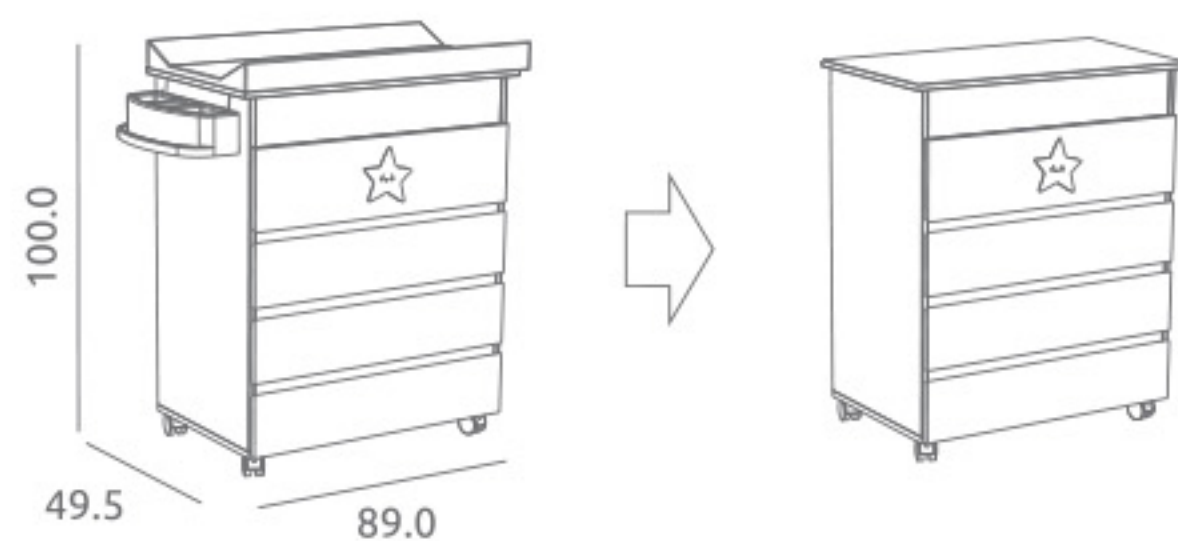

Ref.04754

Ref.14754

Descripción

Cuna Galaxia ref.14752:

Medidas internas: 120 x 60 cm
3 posiciones de somier en versión cuna / 5 posiciones de somier en versión cuna-colecho con kit colecho opcional aplicado
Lateral abatible
Ruedas giratorias con freno
Material: Madera de pino / MDF lacado