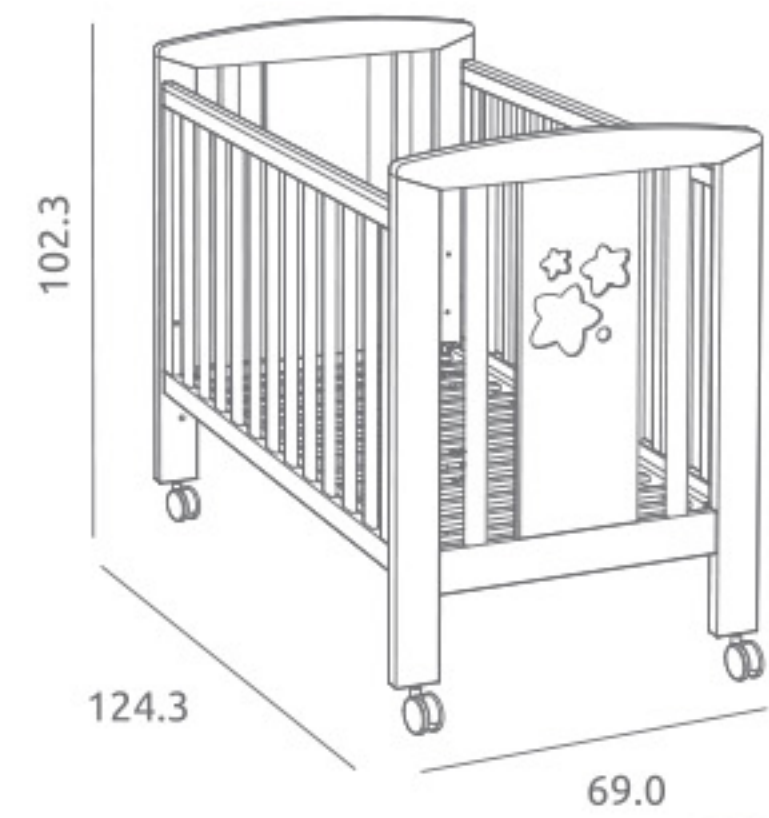

KIT COLECHO opcional
Ref.04838

VERSIÓN CUNA
Ref.26372