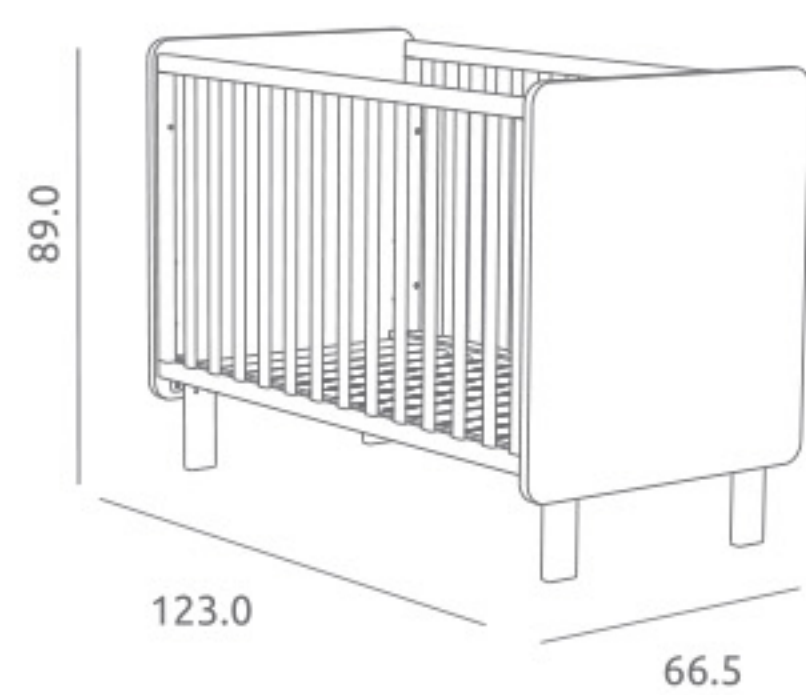

KIT COLECHO opcional
Ref.04838

VERSIÓN CUNA
Ref.14852