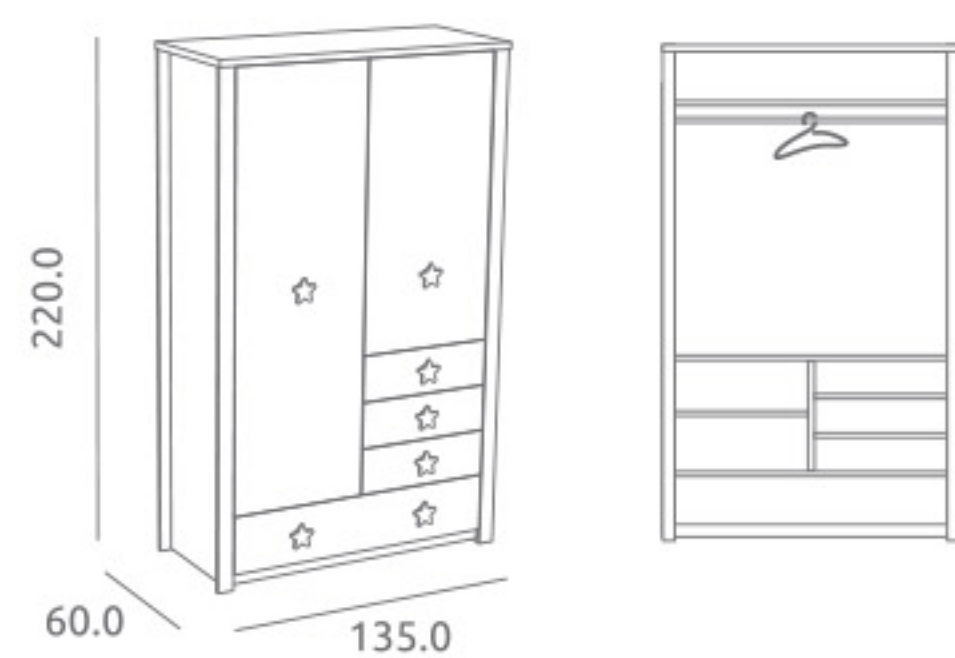

Ref.06375

Descripción

Cuna Star ref.26372:

Medidas internas: 120 x 60 cm
3 posiciones de somier en versión cuna / 5 posiciones de somier en versión cuna-colecho con kit colecho opcional aplicado
Lateral abatible con sistema oculto
Ruedas giratorias con freno
Material: Madera de pino / MDF lacado