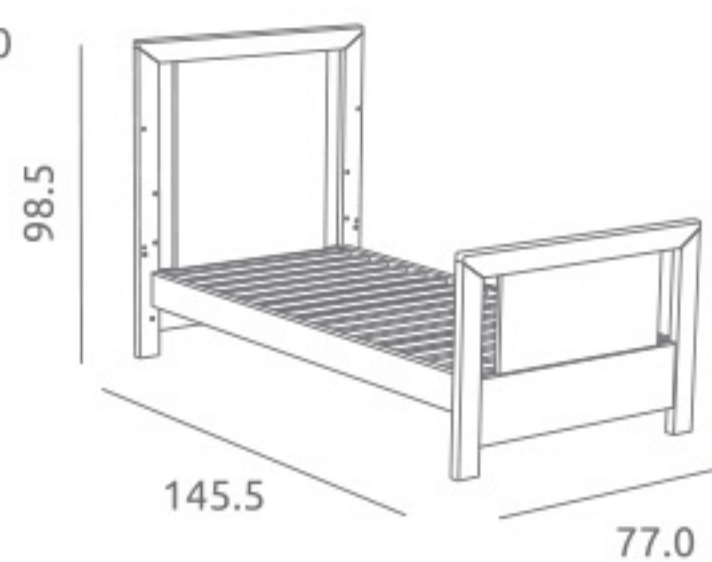

### Cuna-Cama Inova ref.06893:

Medidas internas: 140 x 70 cm  
3 posiciones de somier en cuna  
Lateral abatible con sistema oculto en cuna  
Ruedas giratorias con freno  
Material: Madera de pino / MDF lacado