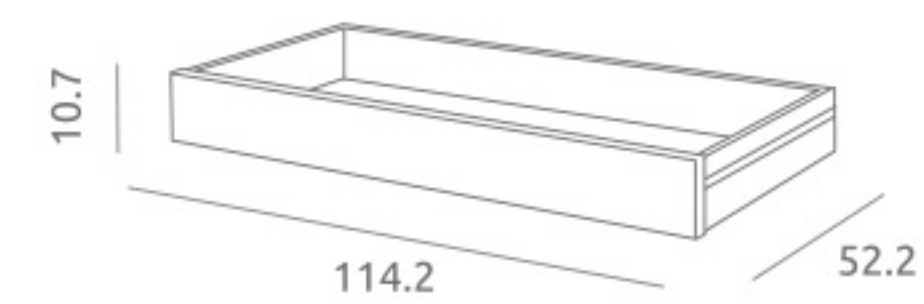

Cajón de Cuna ref.01831:

Opcional
Material: Madera de pino / MDF lacado