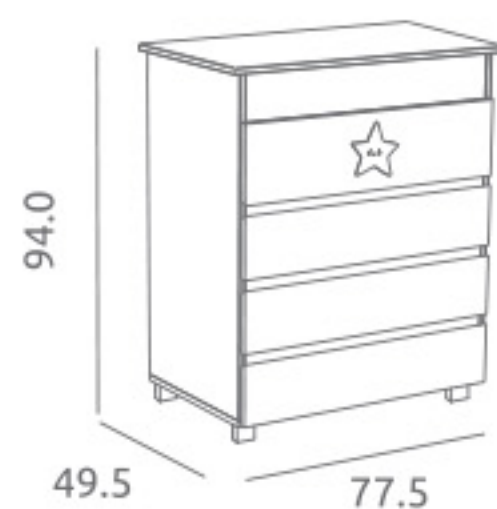

KIT COLECHO opcional  
Ref.04838

Incluye: Tablero melaminizado, colchón de espuma, hebillas y tornillería para fijar la cuna a la cama.

Ref.04754

Ref.14754