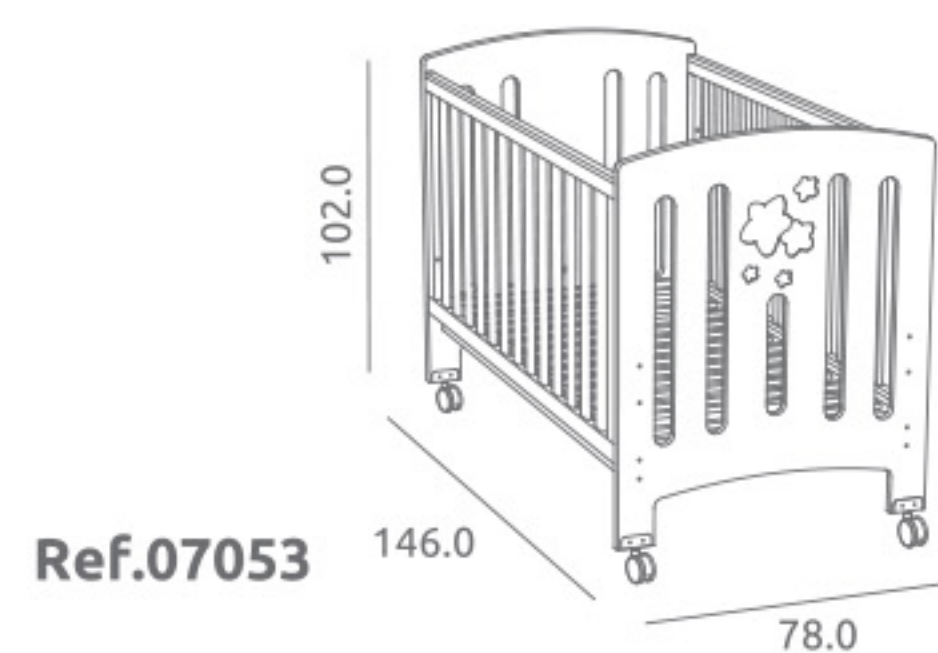

Incluye: Tablero melaminizado, colchón de espuma, hebillas y tornillería para fijar la cuna a la cama.

Ref.07053