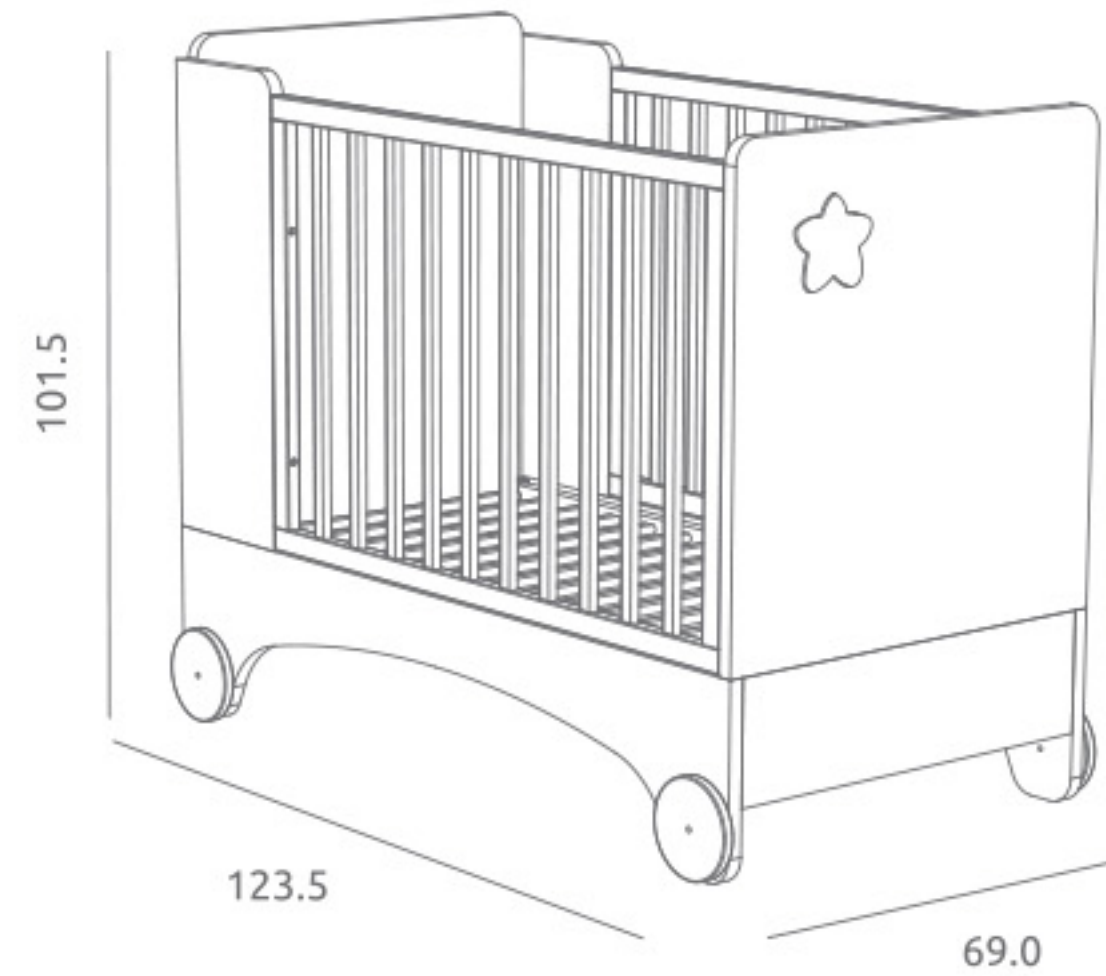

Descripción

Colores

Cuna Stella ref.04722:

Medidas internas: 120 x 60 cm
3 posiciones de somier
Lateral fijo con sistema oculto
Ruedas traseras giratorias
Material: Madera de pino / MDF lacado / Tablero melaminizado

Cuna-cama Stella ref.04723:

Medidas internas: 140 x 70 cm
3 posiciones de somier en cuna
Lateral fijo con sistema oculto
Incluye ruedas traseras giratorias y protectores laterales de cama
Material: Madera de pino / MDF lacado / Tablero melaminizado

Cómoda-Vestidor Cool ref.07954:

Medidas: 46.5 x 73.0 x 101.0 cm
Incluye ruedas giratorias con freno
Material: Tablero melaminizado / MDF lacado

Incluye colchón vestidor
Color: Blanco
Medidas: 72.5 x 42.6 x 7.8 cm

Ref.04722