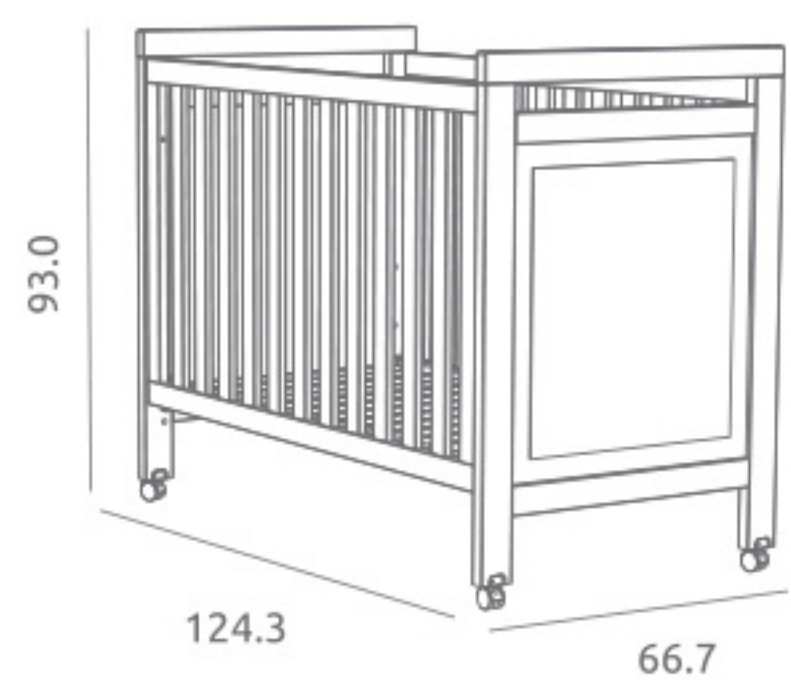

KIT COLECHO opcional
Ref.04838

VERSIÓN CUNA
Ref.15222