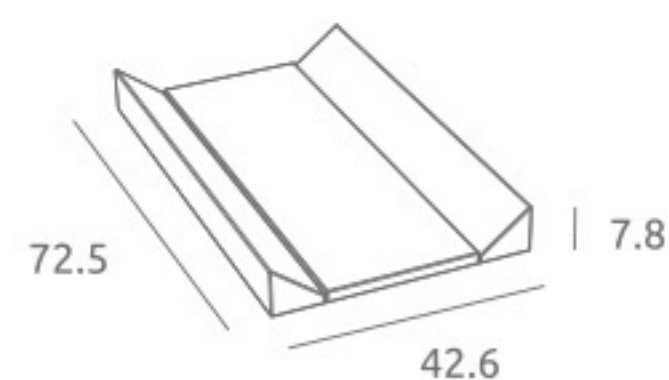

### Cómoda-Vestidor Cool ref.07954:

Medidas: 46.5 x 73.0 x 101.0 cm  
Incluye ruedas giratorias con freno  
Material: Tablero melaminizado / MDF lacado

Incluye colchón vestidor  
Color: Blanco  
Medidas: 72.5 x 42.6 x 7.8 cm