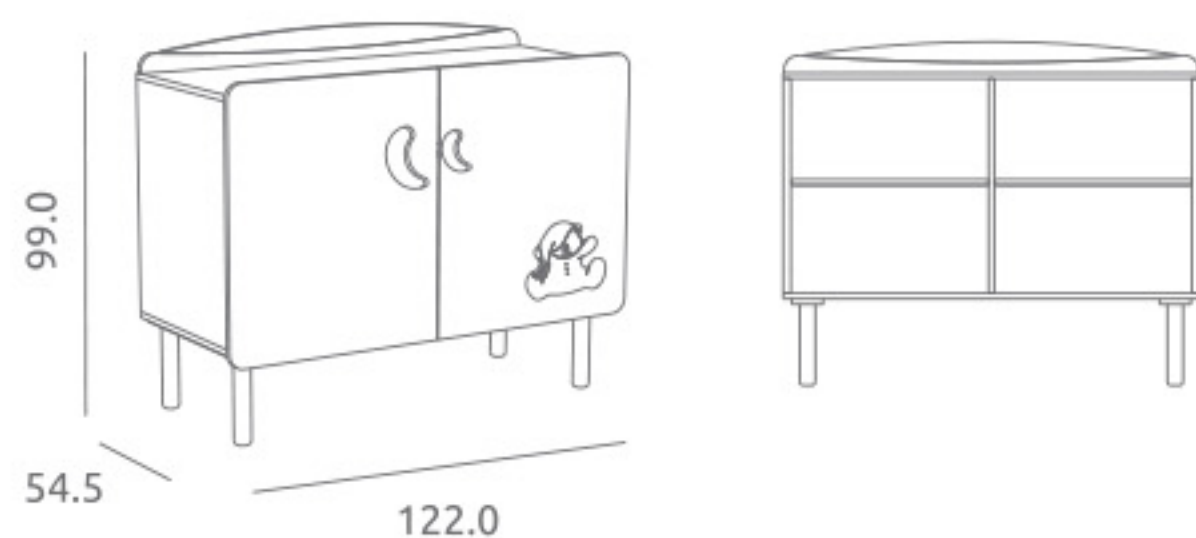

Medidas: 55.0 x 102.0 x 193.5 cm

Armario 2 puertas

Vestido con 5 estantes interiores y 1 barra de colgar

Incluye juego de patas

Material: MDF lacado / Tablero melaminizado

Ref.44864

Cómoda Kuma ref.44864: