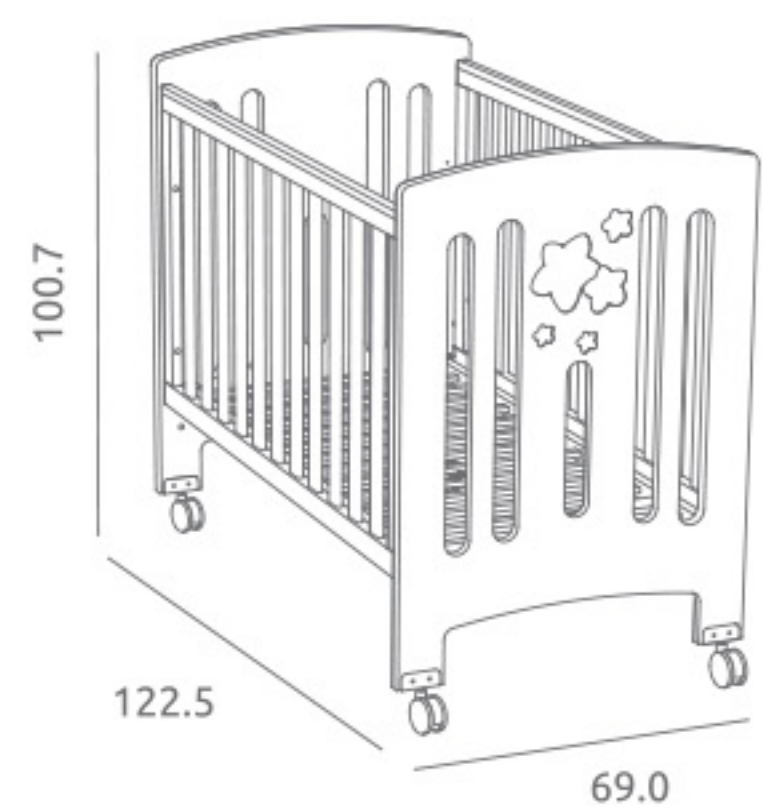

KIT COLECHO opcional
Ref.04838

VERSIÓN CUNA
Ref.27052