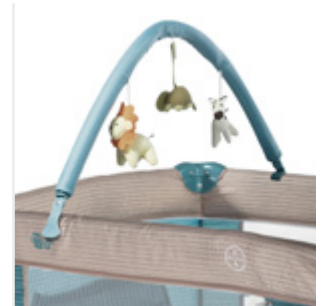

- **ES** Arco de juegos
- **EN** Play bow
- **FR** Arc de jeux
- **IT** Giostra inclusa