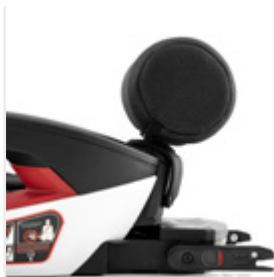

BATH
BAÑO

BOOSTER FIX RESPALDO

25x45x42 cm

48x43x80 cm

837

ES Isofix
EN Isofix
FR Isofix
IT Isofix

ES Posavasos
EN Coaster
FR Dessou de verre
IT Sottobicchieri

ES Respaldo extraíble
EN Removable backrest
FR Dossier amovible
IT Schienale rimovibile