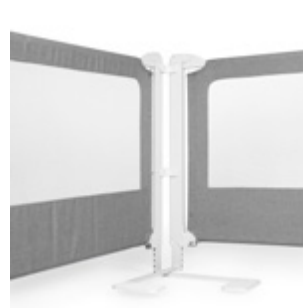

ES Regulable en altura
EN Height adjustable
FR Réglable en hauteur
IT Altezza regolabile