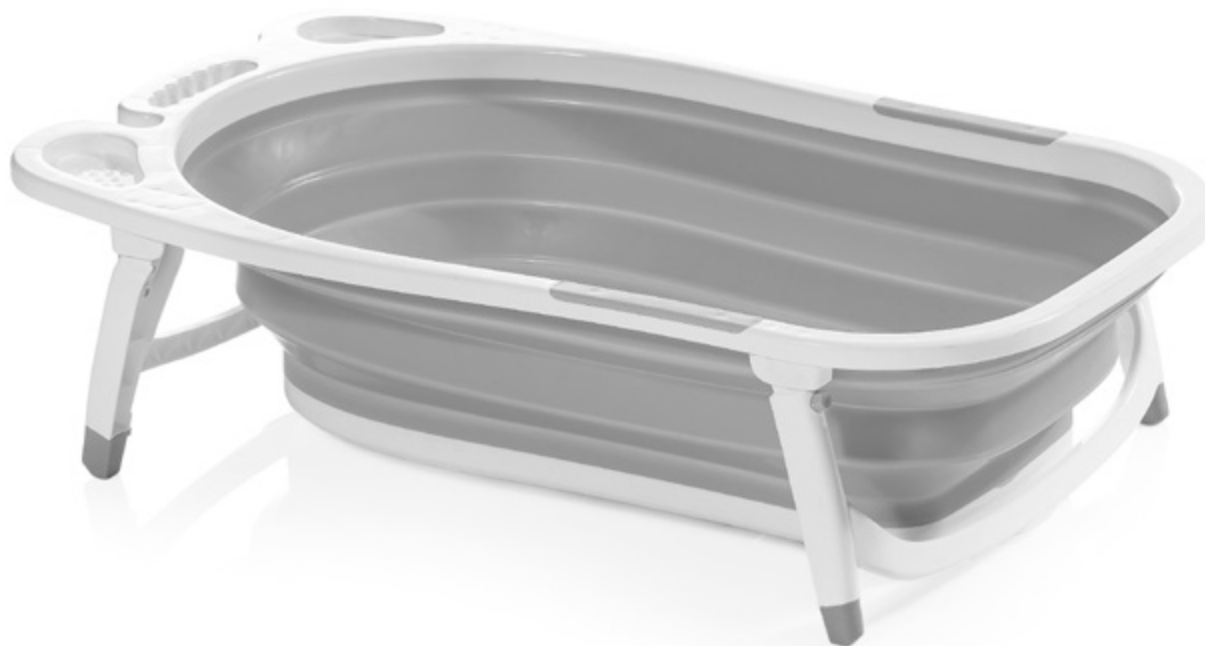

BAÑERA FOLD

25-5x84x50 cm

87x44x53 cm