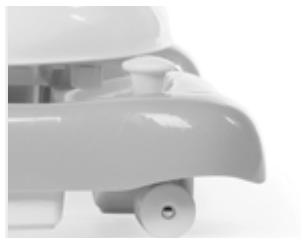

ES Ruedas de silicona
EN Silicone wheels
FR Roues en silicone
IT Ruote di silicone