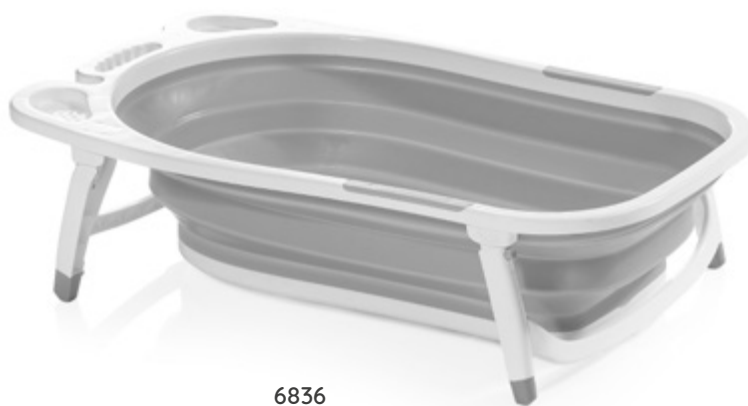

STROLL
PASEO

CAR
AUTO

REST
DESCANSO

GAMES
JUEGOS

FEEDING
ALIMENTACIÓN

BATH
BAÑO

BAÑERA FOLD

25-5x84x50 cm

87x44x53 cm

ES Plegado
EN Folding
FR Plié
IT Piegato

ES Transportable
EN Transportable
FR Transportable
IT Trasportabile

6834

6836

6835

STROLL
PASEO

CAR
AUTO