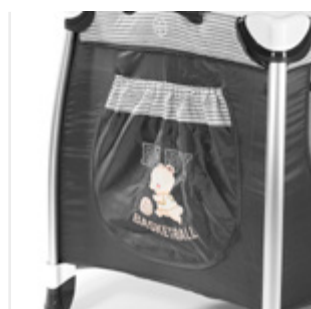

COMPLET PLUS ALUMINIO

76x66x125 cm

82x23x20 cm

76x24x21 cm

ES Bolsillo frontal
EN Front pocket
FR Poche frontale
IT Tasca frontale