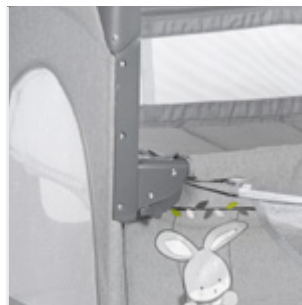

BATH
BAÑO

COMPLET COLECHO

76x66x125 cm

82x23x20 cm

76x24x21 cm

ES Colecho
EN Bed side
FR Chevet
IT Lato letto

ES Incluye mosquitera
EN Mosquito net included
FR Comprend moustiquaire
IT Include zanzariera

ES Regulable en altura
EN Height adjustable
FR Réglable en hauteur
IT Altezza regolabile