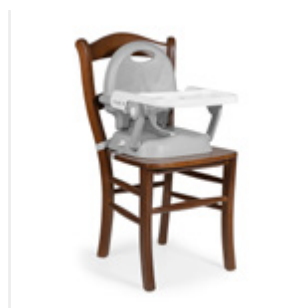

ES Adaptable en una silla
EN Adaptable in a chair
FR Adaptable sur une chaise
IT Adattabile sulla sedia