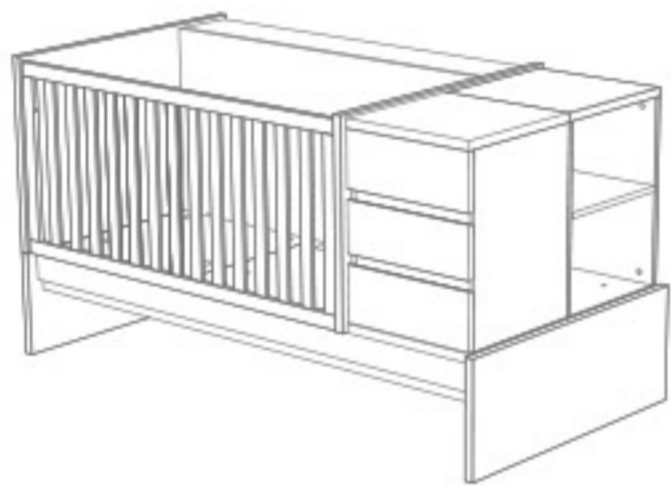

Con Combi Cool el bebé descansará en una cuna amplia y segura de 140 x 70 cm, que incorpora un lateral abatible provisto de un dispositivo de doble seguridad que se maneja cómodamente con una sola mano para facilitar a los papás el acceso al bebé y además este lateral está provisto con un sistema de guías ocultas evitando que el bebé esté en contacto con tornillos y otros herrajes.

Cuando el bebé crece, Combi Cool se transforma en cama de inspiración Montessori de 190 x 90 cm para fomentar su autonomía, le permitirá que pueda subir y bajar solito, y su escritorio y dos mesillas serán perfectos para su espacio de lectura y juegos.

Y cuando el niño se hace mayor, se transforma en cama de 190 x 90 cm con una altura superior, escritorio y dos mesillas, sus materiales de altísima calidad son robustos y resistentes tanto cuando es cuna como cuando se transforma en habitación. Además los cajones de su mesilla están provistos de amortiguadores para facilitar su cierre.

Para garantizar la comodidad y seguridad del bebé, nuestras cunas convertibles están homologadas con las últimas normativa europea específica para bebés. Además los productos les proporcionan la máxima calidad, ya que estos están certificados en los sistemas de calidad ISO 9001.

Se transforma en cama, escritorio y dos mesillas.

Combi Cool montada como cuna
(para colchón de 140 x 70 cm)

Una fantástica cuna evolutiva que se transforma en una habitación infantil con cama o cama montessori, escritorio y dos mesillas.

Combi Cool, la puedes combinar a tu gusto ya que te permite elegir el color de su base y de los frontales de los cajones de su mesilla y su mobiliario.

Frontal de cajón para mesilla, cómoda y armario Combi Cool