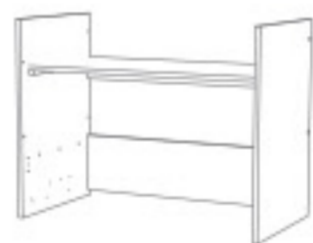

Escritorio Mini Combi