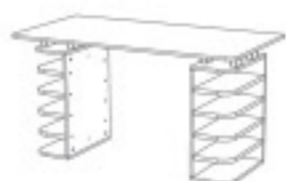

Escritorio Combi Design