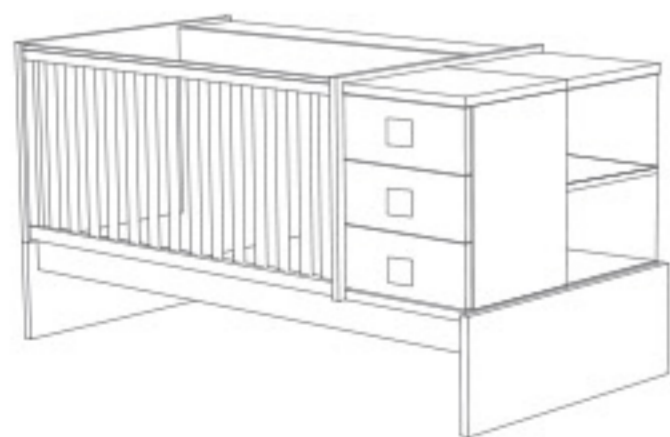

Combi Top Basic

Cuna convertible **Top Basic** permite personalizar los colores de todos sus frontales y mobiliario para que puedas crear el espacio perfecto para tu bebé.

Esta convertible se transforma de cuna de 140 x 70 cm a una cama de 190 x 90 cm con escritorio y dos mesillas una con cajones y otra con baldas.

Para garantizar la comodidad y seguridad del bebé, nuestras cunas convertibles están homologadas con la normativa europea específica para bebés EN716:2008 +A1:2013. Esta norma certifica que el producto que ustedes adquieren cumple con las garantías exigidas en seguridad. Además los productos les proporcionan la máxima calidad, ya que estos están certificados en los sistemas de calidad ISO 9001.

Los cajones de la mesilla Combi Top Basic están provistos de amortiguadores para facilitar el cierre. Combi Top Basic es una convertible funcional con multitud de opciones para personalizar a tu gusto.

Se transforma en cama, escritorio y dos mesillas.

Combi Top Basic montada como cuna
(para colchón de 140 x 70 cm)