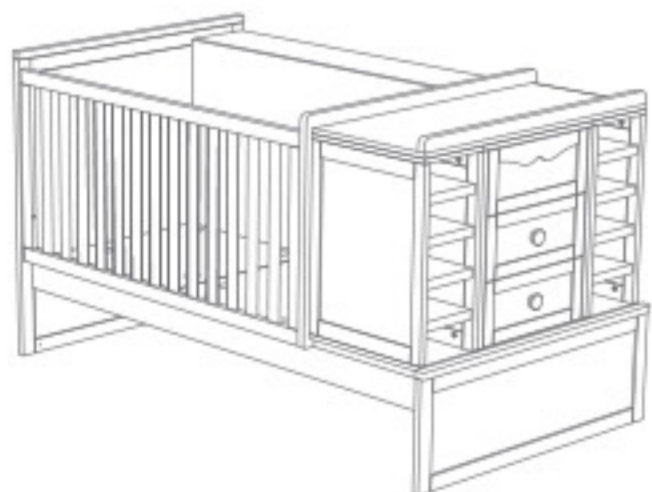

Se transforma en cama, escritorio y mesilla.

Combi Romántica montada como cuna
(para colchón de 140 x 70 cm)