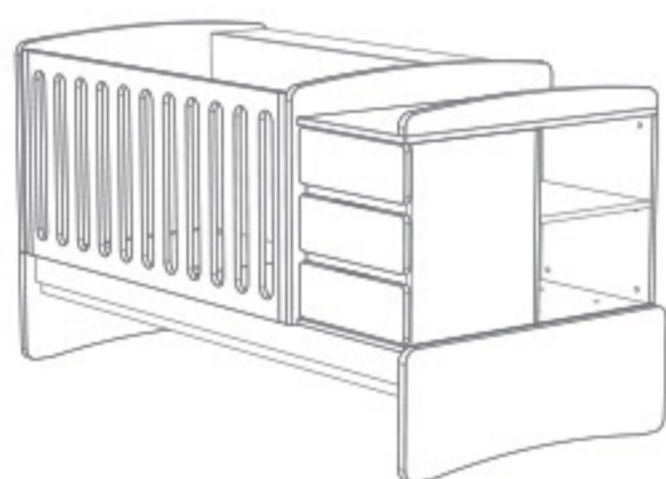

Con Combi Nest el bebé descansará seguro en una amplia cuna de 140 x 70 cm, que incorpora un lateral abatible provisto de un dispositivo de doble seguridad que se maneja cómodamente con una sola mano para facilitar a los papás el acceso al bebé y además este lateral está provisto con un sistema de guías ocultas evitando que el bebé esté en contacto con tornillos y otros herrajes.

Cuando el bebé crece, Combi Nest se transforma en cama de inspiración Montessori de 190 x 90 cm para fomentar su autonomía, le permitirá que pueda subir y bajar solito, y su escritorio y dos mesillas serán perfectos para su espacio de lectura y juegos.

Y cuando el niño se hace mayor, Combi Nest se transforma en cama de 190 x 90 cm con una altura superior para adaptarse así a su crecimiento.

Combi Nest incorpora materiales de altísima calidad robustos y resistentes tanto en su versión de cuna como cuando se transforma en habitación y además los cajones de su mesilla están provistos de amortiguadores para facilitar su cierre. Para garantizar la comodidad y seguridad del bebé, nuestras cunas convertibles están homologadas con las últimas normativa europea específica para bebés. Además los productos les proporcionan la máxima calidad, ya que estos están certificados en los sistemas de calidad ISO 9001.

Se transforma en cama, escritorio y dos mesillas.

Combi Nest montada como cuna
(para colchón de 140 x 70 cm)

Una fantástica cuna evolutiva que se transforma en una habitación infantil con cama o cama montessori, escritorio y dos mesillas.

Nueva Combi Nest, la puedes combinar a tu gusto ya que te permite elegir el color de su base y de los frontales de los cajones de su mesilla y su mobiliario.

Frontal de cajón para mesilla, cómoda y armario Combi Nest