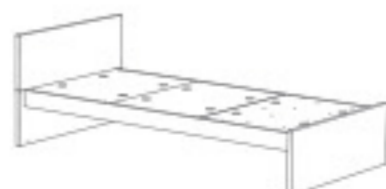

Combi Top Basic transformada en cama
(para colchón de 190 x 90 cm)