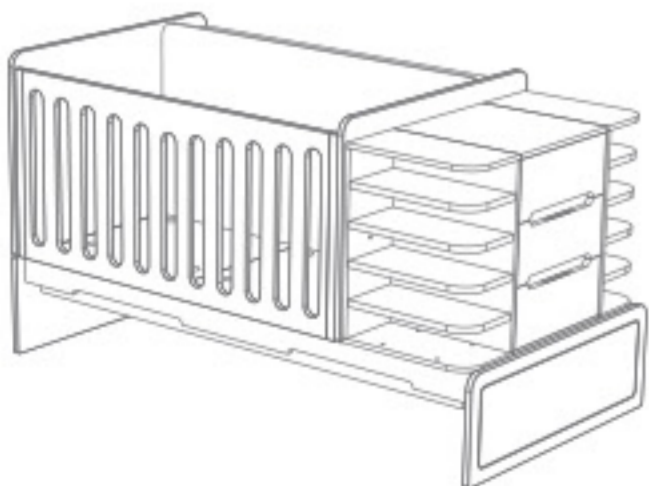

Cuando el bebé crece, la cuna se transforma en cama de 190 x 90 cm, escritorio con baldas y mesilla con cajones provistos de amortiguadores para facilitar el cierre.

Combi Design debe perdurar en perfectas condiciones en el tiempo y por eso sus materiales son de altísima calidad. Fabricada en madera de pino y MDF lacado consigue que tanto cuando es cuna, como cuando se transforma en habitación, todos sus componentes sean robustos y resistentes.

Combi Design al igual que el resto de productos Trama, cuenta con una garantía de calidad óptima, certificados con las normativas europeas en seguridad infantil, en los sistemas de calidad ISO 9001 y reconocida internacionalmente a través de IQ Net.

Además, está disponible en una amplia variedad de colores y se pueden incorporar múltiples elementos y complementos.

Se transforma en cama, escritorio y mesilla.

Combi Design montada como cuna
(para colchón de 140 x 70 cm)