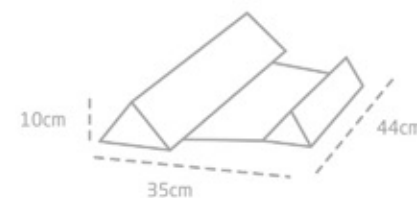

Almohada confort para cuna Comfort pillow for cot

ref. 1435-34522

Su inclinación de 15° favorece la respiración del bebé.
Its 15° inclination makes the baby's breathing easier.

Su inclinación de 15° favorece la digestión del bebé.
Its 15° inclination favours better digestion.

Impermeable
Waterproof

Su composición de TENCEL, una fibra natural y ecológica, le aporta absorción, suavidad y frescura.

Its TENCEL composition (a natural, organic fibre) makes it absorbent, soft and cool.

Para su uso en cuna
For use in cot

POSICIÓN ANATÓMICA
ANATOMICAL POSITION

Packaging

Cojín antivuelco Baby wedges

ref. 1434-34521

Mantiene al bebé acostado cómodamente de lado.
Keeps the baby comfortably sleeping on its side.

Sistema antivuelco que permite el movimiento del bebé.
Anti-roll system allowing the baby to move.

Impermeable
Waterproof

Para uso en - For use in

cuna
cot

minicuna
mini-cot

cama
bed

capazo
carrycot

carrito
pram

Packaging

Cubre lactancia Nursing cover

ref. 1419

Aumenta la concentración del bebé durante la lactancia.
(tanto natural como con biberón)
Increases the baby's concentration during feeding.
(both breast as well bottle feeding)

Aporta discreción y comodidad a la madre durante la lactancia.
Provides privacy and confidence to the mother during nursing.

Sirve como manta de entretiempo.
Serves as a light blanket.

Sirve de cubierta al bebé para proteger del sol.
Serves as a cover to protect the baby from the sun.

Sus 4 bolsillos interiores son muy útiles como porta objetos.
(Toallitas, chupete, etc.)
The 4 inside pockets are very useful for carrying items.
(Towelettes, dummy, etc.)

Packaging