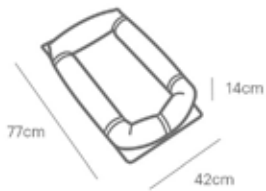

Soporte multifuncional Bed in Bed