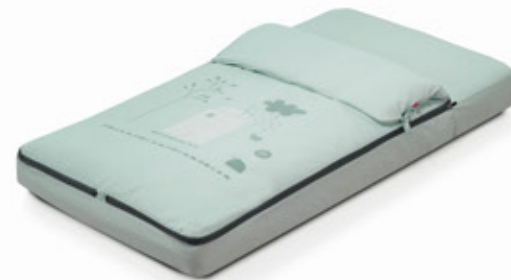

Jgo. 2 pcs. funda nórdica cuna 70
be Villa verde 110x170 cm
Set 2 pcs. quilt cover 70
be Villa green 110x170 cm

Saco de cuna i/v
be Villa verde 60x120 cm
Nest fitted w/s
be Villa green 60x120 cm

ref. 352-45627