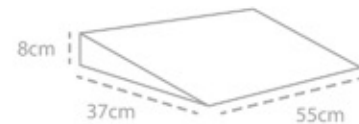

Almohada confort para cuna Comfort pillow for cot

ref. 1435-34522

Su inclinación de 15° favorece la respiración del bebé.
Its 15° inclination makes the baby's breathing easier.

Su inclinación de 15° favorece la digestión del bebé.
Its 15° inclination favours better digestion.

Impermeable
Waterproof

Su composición de TENCEL, una fibra natural y ecológica, le aporta absorción, suavidad y frescura.

Its TENCEL composition (a natural, organic fibre) makes it absorbent, soft and cool.

Para su uso en cuna
For use in cot

POSICIÓN ANATÓMICA
ANATOMICAL POSITION

Packaging

Cojín antivuelco Baby wedges

ref. 1434-34521

Mantiene al bebé acostado cómodamente de lado.
Keeps the baby comfortably sleeping on its side.

Sistema antivuelco que permite el movimiento del bebé.
Anti-roll system allowing the baby to move.

Impermeable
Waterproof

Para uso en - For use in

cuna
cot

minicuna
mini-cot

cama
bed

capazo
carrycot

carrito
pram

Packaging

Cubre lactancia Nursing cover

ref. 1419

Aumenta la concentración del bebé durante la lactancia.
(tanto natural como con biberón)
Increases the baby's concentration during feeding.
(both breast as well bottle feeding)

Aporta discreción y comodidad a la madre durante la lactancia.
Provides privacy and confidence to the mother during nursing.

Sirve como manta de entretiempo.
Serves as a light blanket.

Sirve de cubierta al bebé para proteger del sol.
Serves as a cover to protect the baby from the sun.

Sus 4 bolsillos interiores son muy útiles como porta objetos.
(Toallitas, chupete, etc.)
The 4 inside pockets are very useful for carrying items.
(Towelettes, dummy, etc.)

Packaging