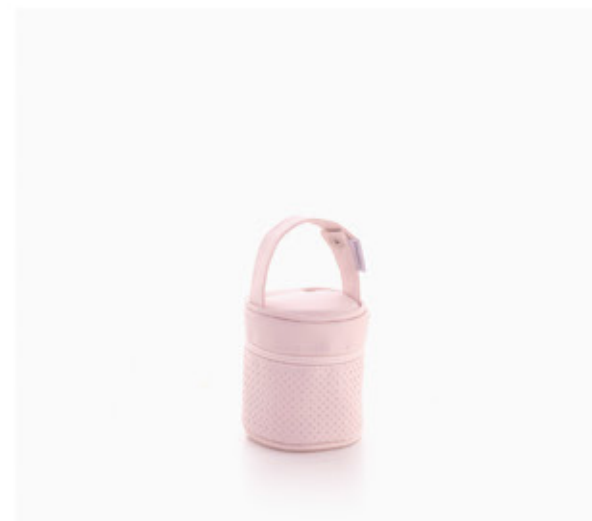

ref. 1393-44643

Bolso panier
Paris rosa 10x34x33 cm
Pram carrybag
Paris pink 10x34x33 cm

ref. 1689-44651

Bolso neceser mini
Paris rosa 19x24x17 cm
Hold all bag mini
Paris pink 19x24x17 cm

ref. 1400-44652

Portachupete
Paris rosa 8.5x8.5x11 cm
Pacifier holder
Paris pink 8.5x8.5x11 cm