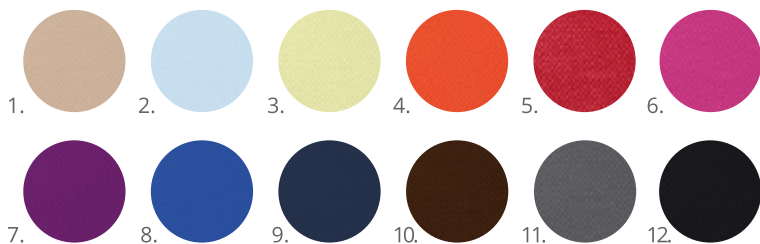

Set Lona Basic

1. Arena 2. Azul bebé 3. Verde limón 4. Naranja 5. Rojo 6. Fucsia
7. Morado 8. Azul 9. Marino 10. Choco 11. Gris 12. Negro