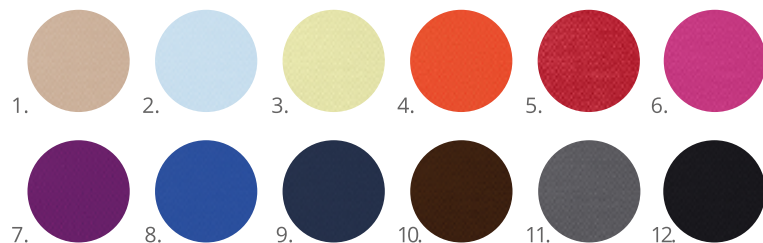

Set Lona Basic **NUEVO: capota extensible** o normal

1. Arena 2. Azul bebé 3. Verde limón 4. Naranja 5. Rojo 6. Fucsia
7. Morado 8. Azulón 9. Marino 10. Choco 11. Gris 12. Negro